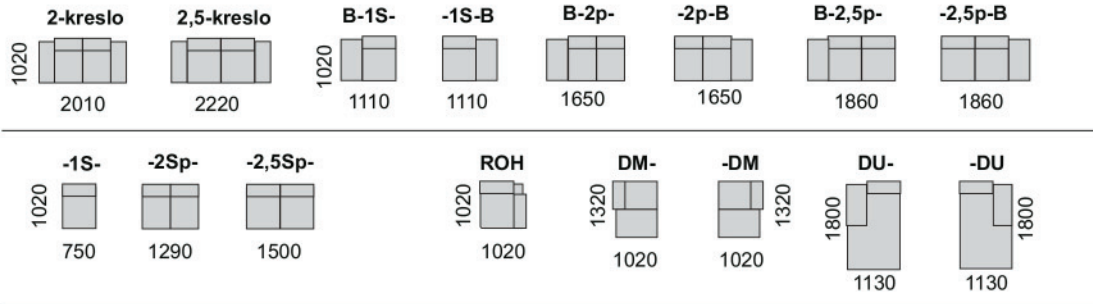

SIONE LIGHT SEDACIA SÚPRAVA

LTI taburetka integrovaná

STL taburetka

VTL taburetka

Príklady súprav :