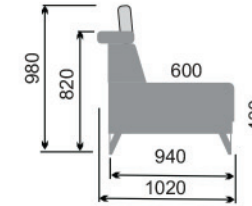

SIONE LIGHT SEDACIA SÚPRAVA

LTI taburetka integrovaná

STL taburetka

VTL taburetka

Príklady súprav :