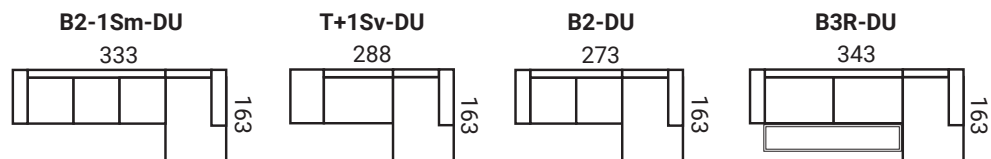

EGO

MODULOVÁ SEDACIA SÚPRAVA

ELEMENTY

UKÁŽKY ZOSTÁV

NOHY

Elementy aj zostavy môžu byť pravé aj ľavé.