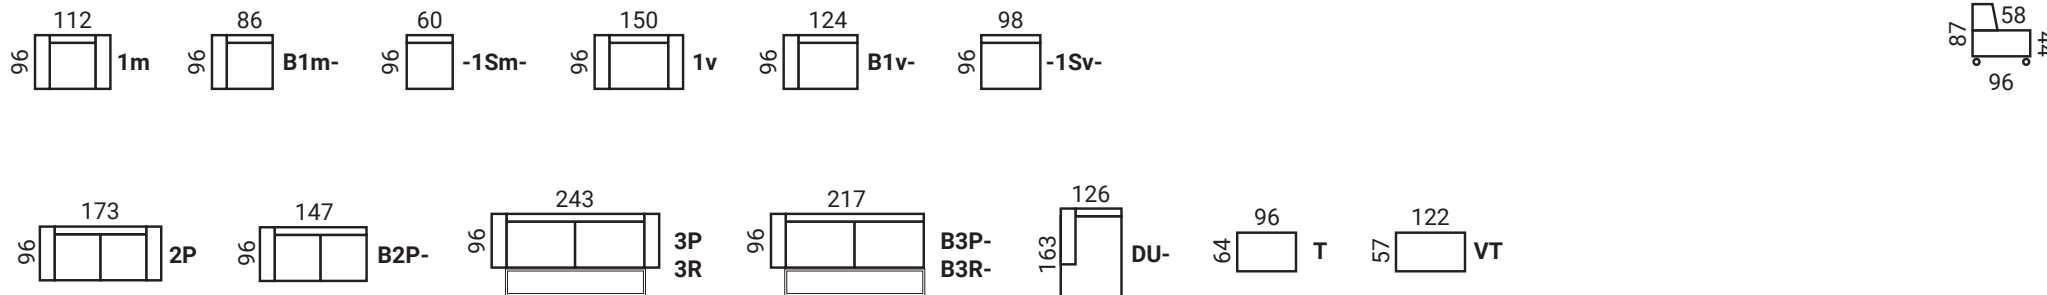

EGO

MODULOVÁ SEDACIA SÚPRAVA

ELEMENTY

UKÁŽKY ZOSTÁV

NOHY

Elementy aj zostavy môžu byť pravé aj ľavé.