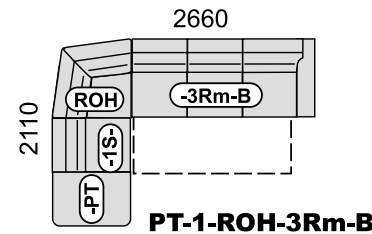

B-2u-ROH-3Rm-B

DU-3Rm-B

DU-3SRHm-VROH-1-PT

B-3RHv-VROH-1-PT

B-3Rv-VROH-2u-B

PT-2u-VROH-3SRm-DU

B-2u-VROH-3SRHv-VROH-1-PT

B-1-VROH-3SRm-DU

B-2u-ROH-2u-PT

PT-1-ROH-3Rm-B

DU-3SRm-ROH-1-PT

SABRINA LUX SEDACIA SÚPRAVA BOK Č. 2

* element DUK má úložný priestor pod výklopným sedákom

SABRINA LUX SEDACIA SÚPRAVA BOK Č. 2

PRÍKLADY ZOSTÁV:

DU-3S-ROH-2u-B

B-2u-ROH-3SRHm-DU

DU-3SH-ROH-3Rm-B

B-2u-ROH-3SRHm-ROH-3p-B

B-1-ROH-3SRm-DU

B-2u-ROH-3Rm-B

DU-3Rm-B

DU-3SRHm-VROH-1S-PT

B-3RHv-VROH-1S-PT