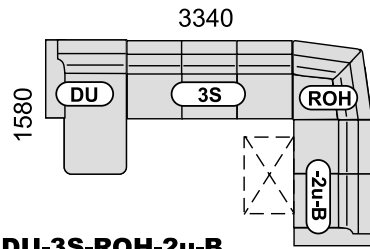

SABRINA LUX SEDACIA SÚPRAVA BOK Č. 1

SABRINA LUX SEDACIA SÚPRAVA BOK Č. 1

PRÍKLADY ZOSTÁV:

DU-3S-ROH-2u-B

B-2u-ROH-3SRHm-DU

DU-3SH-ROH-3Rm-B

B-2u-ROH-3SRHm-ROH-3p-B

B-1-ROH-3SRm-DU

B-2u-ROH-3Rm-B

DU-3Rm-B

DU-3SRHm-VROH-1-PT

B-3RHv-VROH-1-PT

B-3Rv-VROH-2u-B

PT-2u-VROH-3SRm-DU

B-2u-VROH-3SRHv-VROH-1-PT

B-1-VROH-3SRm-DU

B-2u-ROH-2u-PT

PT-1-ROH-3Rm-B

DU-3SRm-ROH-1-PT

SABRINA LUX SEDACIA SÚPRAVA BOK Č. 2

* element DUK má úložný priestor pod výklopným sedákom

SABRINA LUX SEDACIA SÚPRAVA BOK Č. 2

PRÍKLADY ZOSTÁV:

DU-3S-ROH-2u-B