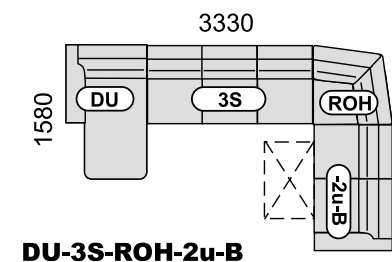

B-2u-ROH-3Rm-B

DU-3Rm-B

DU-3SRHm-VROH-1-PT

B-3RHv-VROH-1-PT

B-3Rv-VROH-2u-B

PT-2u-VROH-3SRm-DU

B-2u-VROH-3SRHv-VROH-1-PT

B-1-VROH-3SRm-DU

B-2u-ROH-2u-PT

PT-1-ROH-3Rm-B

DU-3SRm-ROH-1-PT

SABRINA LUX SEDACIA SÚPRAVA BOK Č. 2

* element DUK má úložný priestor pod výklopným sedákom

SABRINA LUX SEDACIA SÚPRAVA BOK Č. 2

PRÍKLADY ZOSTÁV:

DU-3S-ROH-2u-B

B-2u-ROH-3SRHm-DU

DU-3SH-ROH-3Rm-B

B-2u-ROH-3SRHm-ROH-3p-B

B-1-ROH-3SRm-DU

B-2u-ROH-3Rm-B

DU-3Rm-B

DU-3SRHm-VROH-1S-PT

B-3RHv-VROH-1S-PT