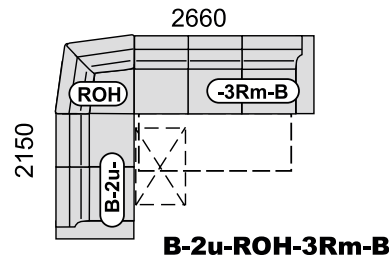

SABRINA LUX SEDACIA SÚPRAVA BOK Č. 1

SABRINA LUX SEDACIA SÚPRAVA BOK Č. 1

PRÍKLADY ZOSTÁV:

DU-3S-ROH-2u-B

B-2u-ROH-3SRHm-DU

DU-3SH-ROH-3Rm-B

B-2u-ROH-3SRHm-ROH-3p-B

B-1-ROH-3SRm-DU

B-2u-ROH-3Rm-B

DU-3Rm-B

DU-3SRHm-VROH-1-PT

B-3RHv-VROH-1-PT

B-3Rv-VROH-2u-B

PT-2u-VROH-3SRm-DU

B-2u-VROH-3SRHv-VROH-1-PT

B-1-VROH-3SRm-DU

B-2u-ROH-2u-PT

PT-1-ROH-3Rm-B

DU-3SRm-ROH-1-PT

SABRINA LUX SEDACIA SÚPRAVA BOK Č. 2

* element DUK má úložný priestor pod výklopným sedákom

SABRINA LUX SEDACIA SÚPRAVA BOK Č. 2

PRÍKLADY ZOSTÁV:

DU-3S-ROH-2u-B