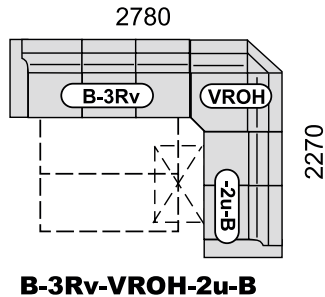

B-2u-ROH-2u-PT

PT-1-ROH-3Rm-B

DU-3SRm-ROH-1-PT

SABRINA LUX SEDACIA SÚPRAVA BOK Č. 2

* element DUK má úložný priestor pod výklopným sedákom

SABRINA LUX SEDACIA SÚPRAVA BOK Č. 2

PRÍKLADY ZOSTÁV:

DU-3S-ROH-2u-B

B-2u-ROH-3SRHm-DU

DU-3SH-ROH-3Rm-B

B-2u-ROH-3SRHm-ROH-3p-B

B-1-ROH-3SRm-DU

B-2u-ROH-3Rm-B

DU-3Rm-B

DU-3SRHm-VROH-1S-PT

B-3RHv-VROH-1S-PT

B-3Rv-VROH-2u-B

PT-2Su-VROH-3SRm-DU

B-2u-VROH-3SRHv-VROH-1S-PT

B-1-VROH-3SRm-DU

B-2u-ROH-2u-PT

PT-1S-ROH-3Rm-B

DU-3SRm-ROH-1S-PT