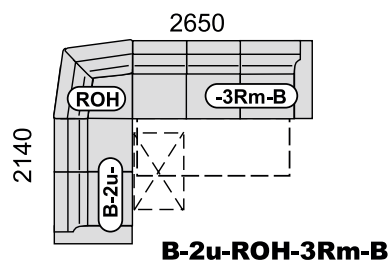

B-2u-ROH-2u-PT

PT-1-ROH-3Rm-B

DU-3SRm-ROH-1-PT

SABRINA LUX SEDACIA SÚPRAVA BOK Č. 2

* element DUK má úložný priestor pod výklopným sedákom

SABRINA LUX SEDACIA SÚPRAVA BOK Č. 2

PRÍKLADY ZOSTÁV:

DU-3S-ROH-2u-B

B-2u-ROH-3SRHm-DU

DU-3SH-ROH-3Rm-B

B-2u-ROH-3SRHm-ROH-3p-B

B-1-ROH-3SRm-DU

B-2u-ROH-3Rm-B

DU-3Rm-B

DU-3SRHm-VROH-1S-PT

B-3RHv-VROH-1S-PT

B-3Rv-VROH-2u-B

PT-2Su-VROH-3SRm-DU

B-2u-VROH-3SRHv-VROH-1S-PT

B-1-VROH-3SRm-DU

B-2u-ROH-2u-PT

PT-1S-ROH-3Rm-B

DU-3SRm-ROH-1S-PT