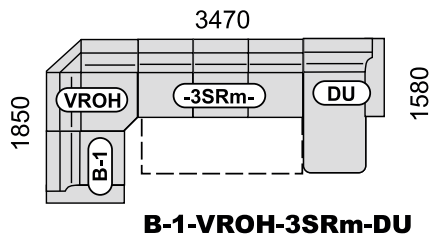

B-2u-ROH-3Rm-B

DU-3Rm-B

DU-3SRHm-VROH-1-PT

B-3RHv-VROH-1-PT

B-3Rv-VROH-2u-B

PT-2u-VROH-3SRm-DU

B-2u-VROH-3SRHv-VROH-1-PT

B-1-VROH-3SRm-DU

B-2u-ROH-2u-PT

PT-1-ROH-3Rm-B

DU-3SRm-ROH-1-PT

SABRINA LUX SEDACIA SÚPRAVA BOK Č. 2

* element DUK má úložný priestor pod výklopným sedákom

SABRINA LUX SEDACIA SÚPRAVA BOK Č. 2

PRÍKLADY ZOSTÁV:

DU-3S-ROH-2u-B