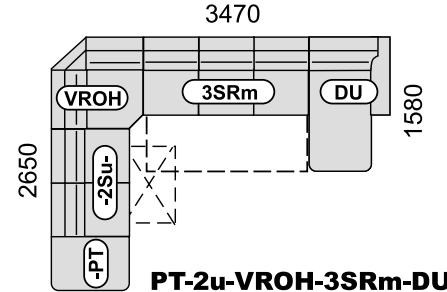

B-2u-ROH-3Rm-B

DU-3Rm-B

DU-3SRHm-VROH-1-PT

B-3RHv-VROH-1-PT

B-3Rv-VROH-2u-B

PT-2u-VROH-3SRm-DU

B-2u-VROH-3SRHv-VROH-1-PT

B-1-VROH-3SRm-DU

B-2u-ROH-2u-PT

PT-1-ROH-3Rm-B

DU-3SRm-ROH-1-PT

SABRINA LUX SEDACIA SÚPRAVA BOK Č. 2

* element DUK má úložný priestor pod výklopným sedákom

SABRINA LUX SEDACIA SÚPRAVA BOK Č. 2

PRÍKLADY ZOSTÁV:

DU-3S-ROH-2u-B