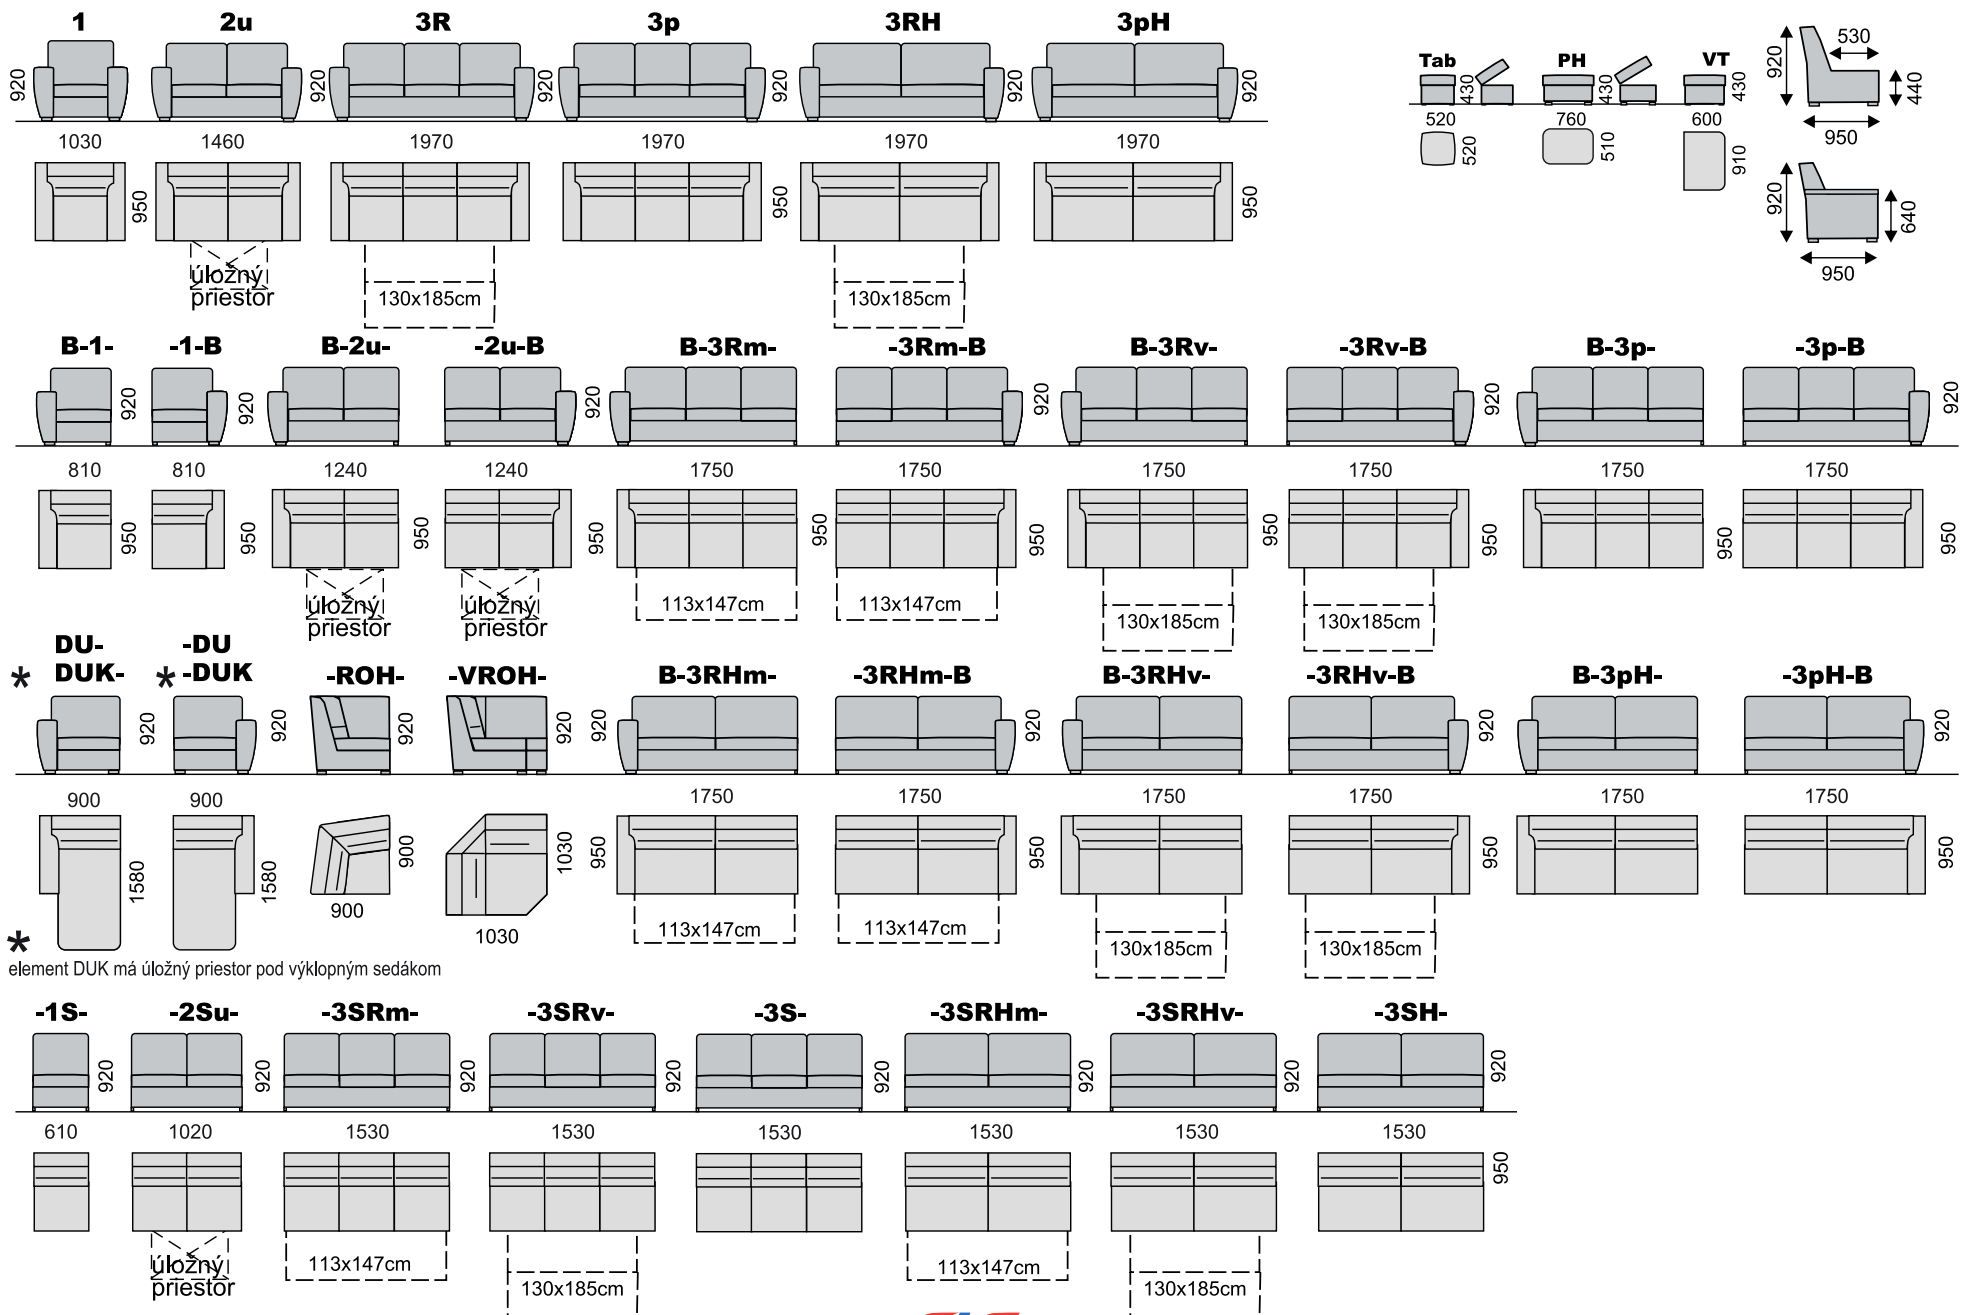

SABRINA LUX SEDACIA SÚPRAVA BOK Č. 1

SABRINA LUX SEDACIA SÚPRAVA BOK Č. 1

PRÍKLADY ZOSTÁV:

DU-3S-ROH-2u-B

B-2u-ROH-3SRHm-DU

DU-3SH-ROH-3Rm-B

B-2u-ROH-3SRHm-ROH-3p-B

B-1-ROH-3SRm-DU

B-2u-ROH-2u-PT

PT-1-ROH-3Rm-B

DU-3SRm-ROH-1-PT

SABRINA LUX SEDACIA SÚPRAVA BOK Č. 2

* element DUK má úložný priestor pod výklopným sedákom

SABRINA LUX SEDACIA SÚPRAVA BOK Č. 2

PRÍKLADY ZOSTÁV:

DU-3S-ROH-2u-B

B-2u-ROH-3SRHm-DU

DU-3SH-ROH-3Rm-B

B-2u-ROH-3SRHm-ROH-3p-B

B-1-ROH-3SRm-DU

B-2u-ROH-3Rm-B

DU-3Rm-B

DU-3SRHm-VROH-1S-PT

B-3RHv-VROH-1S-PT

B-3Rv-VROH-2u-B

PT-2Su-VROH-3SRm-DU

B-2u-VROH-3SRHv-VROH-1S-PT

B-1-VROH-3SRm-DU

B-2u-ROH-2u-PT

PT-1S-ROH-3Rm-B

DU-3SRm-ROH-1S-PT