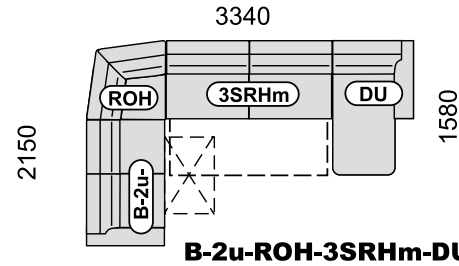

SABRINA LUX SEDACIA SÚPRAVA BOK Č. 1

SABRINA LUX SEDACIA SÚPRAVA BOK Č. 1

PRÍKLADY ZOSTÁV:

DU-3S-ROH-2u-B

B-2u-ROH-3SRHm-DU

DU-3SH-ROH-3Rm-B

B-2u-ROH-3SRHm-ROH-3p-B

B-1-ROH-3SRm-DU

B-2u-ROH-3Rm-B

DU-3Rm-B

DU-3SRHm-VROH-1-PT

B-3RHv-VROH-1-PT

B-3Rv-VROH-2u-B

PT-2u-VROH-3SRm-DU

B-2u-VROH-3SRHv-VROH-1-PT

B-1-VROH-3SRm-DU

B-2u-ROH-2u-PT

PT-1-ROH-3Rm-B

DU-3SRm-ROH-1-PT

SABRINA LUX SEDACIA SÚPRAVA BOK Č. 2

* element DUK má úložný priestor pod výklopným sedákom

SABRINA LUX SEDACIA SÚPRAVA BOK Č. 2

PRÍKLADY ZOSTÁV:

DU-3S-ROH-2u-B