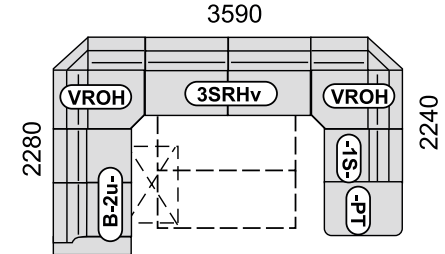

B-2u-ROH-3Rm-B

DU-3Rm-B

DU-3SRHm-VROH-1-PT

B-3RHv-VROH-1-PT

B-3Rv-VROH-2u-B

PT-2u-VROH-3SRm-DU

B-2u-VROH-3SRHv-VROH-1-PT

B-1-VROH-3SRm-DU

B-2u-ROH-2u-PT

PT-1-ROH-3Rm-B

DU-3SRm-ROH-1-PT

SABRINA LUX SEDACIA SÚPRAVA BOK Č. 2

* element DUK má úložný priestor pod výklopným sedákom

SABRINA LUX SEDACIA SÚPRAVA BOK Č. 2

PRÍKLADY ZOSTÁV:

DU-3S-ROH-2u-B