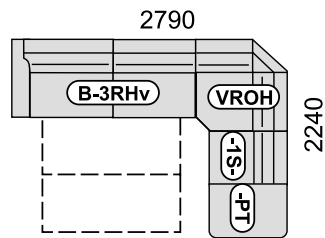

SABRINA LUX SEDACIA SÚPRAVA BOK Č. 1

SABRINA LUX SEDACIA SÚPRAVA BOK Č. 1

PRÍKLADY ZOSTÁV:

DU-3S-ROH-2u-B

B-2u-ROH-3SRHm-DU

DU-3SH-ROH-3Rm-B

B-2u-ROH-3SRHm-ROH-3p-B

B-1-ROH-3SRm-DU

B-2u-ROH-3Rm-B

DU-3Rm-B

DU-3SRHm-VROH-1-PT

B-3RHv-VROH-1-PT

B-3Rv-VROH-2u-B

PT-2u-VROH-3SRm-DU

B-2u-VROH-3SRHv-VROH-1-PT

B-1-VROH-3SRm-DU

B-2u-ROH-2u-PT

PT-1-ROH-3Rm-B

DU-3SRm-ROH-1-PT

SABRINA LUX SEDACIA SÚPRAVA BOK Č. 2

* element DUK má úložný priestor pod výklopným sedákom

SABRINA LUX SEDACIA SÚPRAVA BOK Č. 2

PRÍKLADY ZOSTÁV:

DU-3S-ROH-2u-B