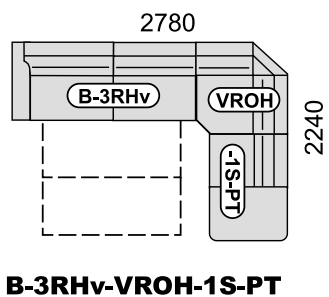

B-2u-ROH-2u-PT

PT-1-ROH-3Rm-B

DU-3SRm-ROH-1-PT

SABRINA LUX SEDACIA SÚPRAVA BOK Č. 2

* element DUK má úložný priestor pod výklopným sedákom

SABRINA LUX SEDACIA SÚPRAVA BOK Č. 2

PRÍKLADY ZOSTÁV:

DU-3S-ROH-2u-B

B-2u-ROH-3SRHm-DU

DU-3SH-ROH-3Rm-B

B-2u-ROH-3SRHm-ROH-3p-B

B-1-ROH-3SRm-DU

B-2u-ROH-3Rm-B

DU-3Rm-B

DU-3SRHm-VROH-1S-PT

B-3RHv-VROH-1S-PT

B-3Rv-VROH-2u-B

PT-2Su-VROH-3SRm-DU

B-2u-VROH-3SRHv-VROH-1S-PT

B-1-VROH-3SRm-DU

B-2u-ROH-2u-PT

PT-1S-ROH-3Rm-B

DU-3SRm-ROH-1S-PT