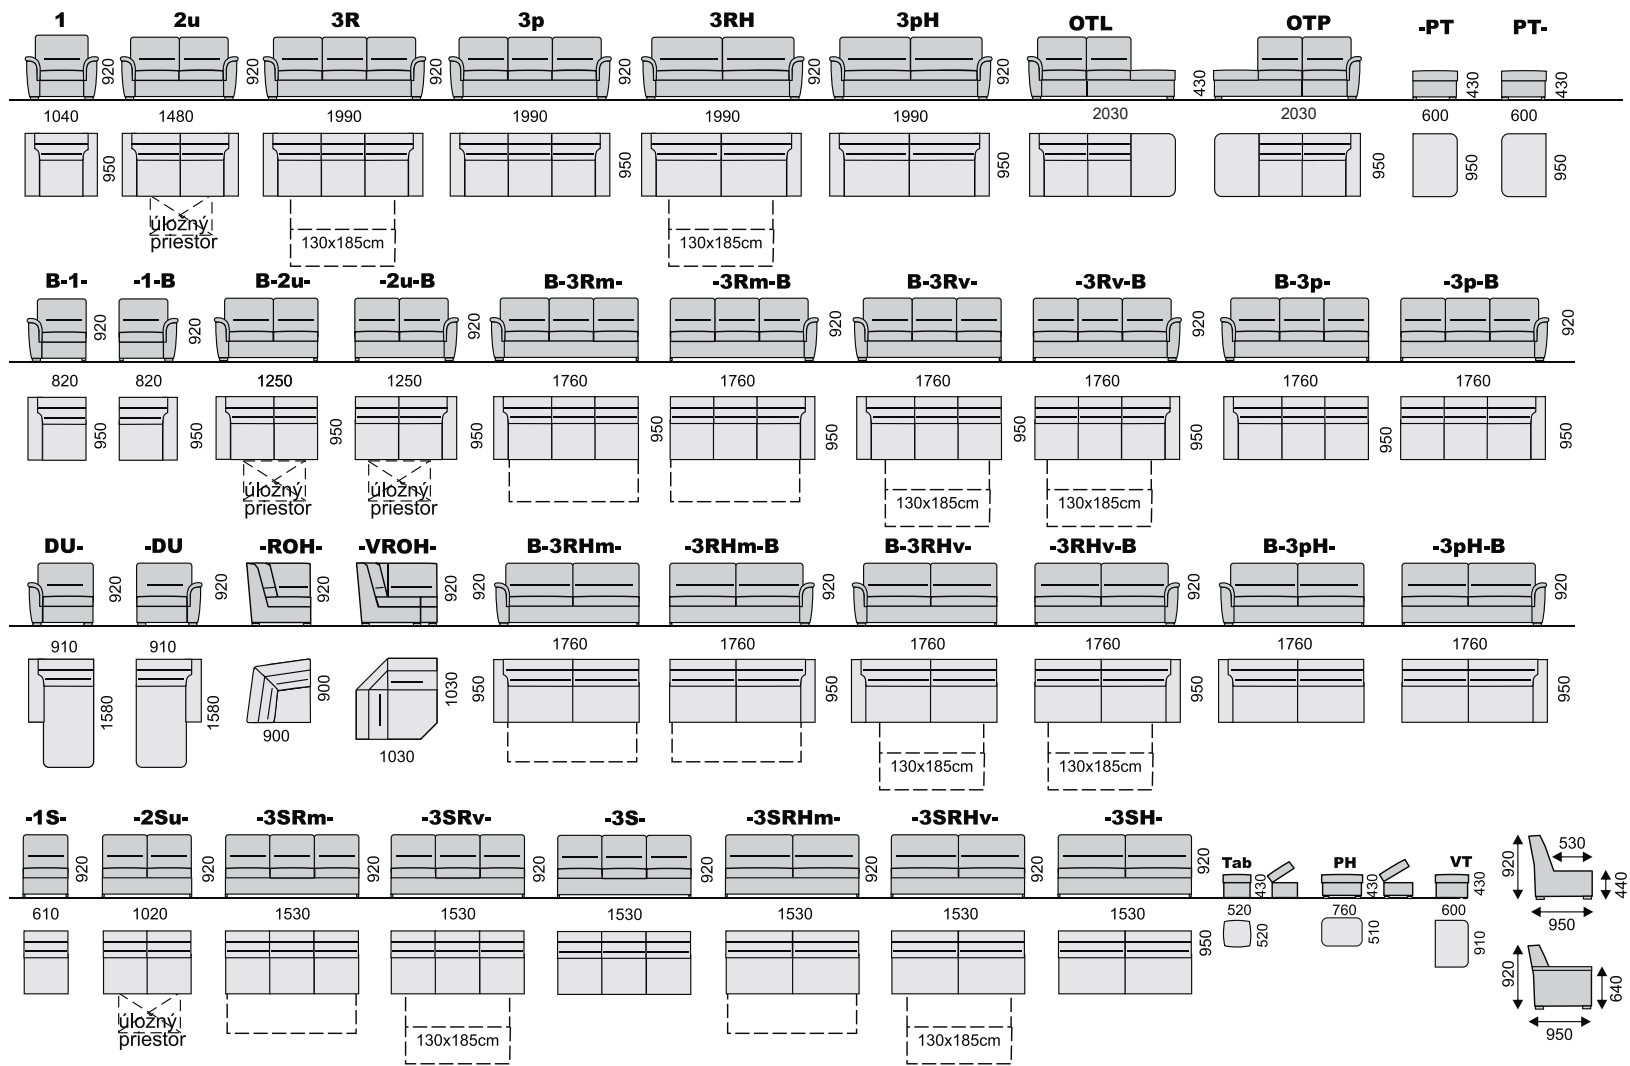

SABRINA LUX SEDACIA SÚPRAVA BOK Č. 1

SABRINA LUX SEDACIA SÚPRAVA BOK Č. 1

Príklady zostav :

DU-3S-ROH-2u-B

B-2u-ROH-3SRHm-DU

DU-3SH-ROH-3Rm-B

B-2u-ROH-3SRHm-ROH-3p-B

B-1-ROH-3SRm-DU

B-2u-ROH-3Rm-B

DU-3Rm-B

DU-3SRHm-VROH-1-PT

B-3RHv-VROH-1-PT

B-3Rv-VROH-2u-B

PT-2u-VROH-3SRm-DU

B-2u-VROH-3SRHv-VROH-1-PT

B-1-VROH-3SRm-DU

B-2u-ROH-2u-PT

PT-1-ROH-3Rm-B

DU-3SRm-ROH-1-PT

SABRINA LUX SEDACIA SÚPRAVA BOK Č. 2

SABRINA LUX SEDACIA SÚPRAVA BOK Č. 2