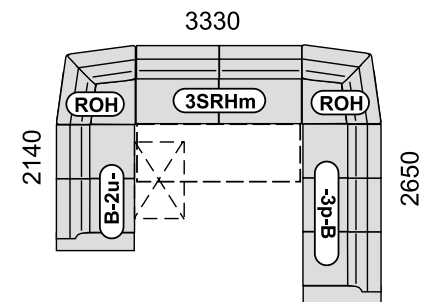

B-2u-ROH-3Rm-B

DU-3Rm-B

DU-3SRHm-VROH-1-PT

B-3RHv-VROH-1-PT

B-3Rv-VROH-2u-B

PT-2u-VROH-3SRm-DU

B-2u-VROH-3SRHv-VROH-1-PT

B-1-VROH-3SRm-DU

B-2u-ROH-2u-PT

PT-1-ROH-3Rm-B

DU-3SRm-ROH-1-PT

SABRINA LUX SEDACIA SÚPRAVA BOK Č. 2

* element DUK má úložný priestor pod výklopným sedákom

SABRINA LUX SEDACIA SÚPRAVA BOK Č. 2

PRÍKLADY ZOSTÁV:

DU-3S-ROH-2u-B

B-2u-ROH-3SRHm-DU

DU-3SH-ROH-3Rm-B

B-2u-ROH-3SRHm-ROH-3p-B

B-1-ROH-3SRm-DU

B-2u-ROH-3Rm-B

DU-3Rm-B

DU-3SRHm-VROH-1S-PT

B-3RHv-VROH-1S-PT