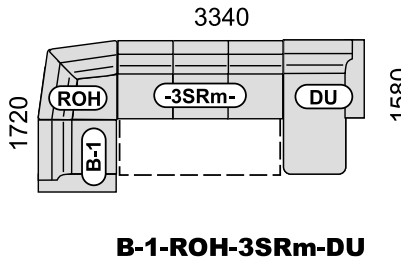

SABRINA LUX SEDACIA SÚPRAVA BOK Č. 1

SABRINA LUX SEDACIA SÚPRAVA BOK Č. 1

PRÍKLADY ZOSTÁV:

DU-3S-ROH-2u-B

B-2u-ROH-3SRHm-DU

DU-3SH-ROH-3Rm-B

B-2u-ROH-3SRHm-ROH-3p-B

B-1-ROH-3SRm-DU

B-2u-ROH-3Rm-B

DU-3Rm-B

DU-3SRHm-VROH-1-PT

B-3RHv-VROH-1-PT

B-3Rv-VROH-2u-B

PT-2u-VROH-3SRm-DU

B-2u-VROH-3SRHv-VROH-1-PT

B-1-VROH-3SRm-DU

B-2u-ROH-2u-PT

PT-1-ROH-3Rm-B

DU-3SRm-ROH-1-PT

SABRINA LUX SEDACIA SÚPRAVA BOK Č. 2

* element DUK má úložný priestor pod výklopným sedákom

SABRINA LUX SEDACIA SÚPRAVA BOK Č. 2

PRÍKLADY ZOSTÁV:

DU-3S-ROH-2u-B