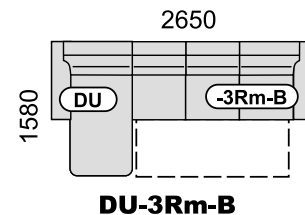

B-2u-ROH-2u-PT

PT-1-ROH-3Rm-B

DU-3SRm-ROH-1-PT

SABRINA LUX SEDACIA SÚPRAVA BOK Č. 2

* element DUK má úložný priestor pod výklopným sedákom

SABRINA LUX SEDACIA SÚPRAVA BOK Č. 2

PRÍKLADY ZOSTÁV:

DU-3S-ROH-2u-B

B-2u-ROH-3SRHm-DU

DU-3SH-ROH-3Rm-B

B-2u-ROH-3SRHm-ROH-3p-B

B-1-ROH-3SRm-DU

B-2u-ROH-3Rm-B

DU-3Rm-B

DU-3SRHm-VROH-1S-PT

B-3RHv-VROH-1S-PT

B-3Rv-VROH-2u-B

PT-2Su-VROH-3SRm-DU

B-2u-VROH-3SRHv-VROH-1S-PT

B-1-VROH-3SRm-DU

B-2u-ROH-2u-PT

PT-1S-ROH-3Rm-B

DU-3SRm-ROH-1S-PT