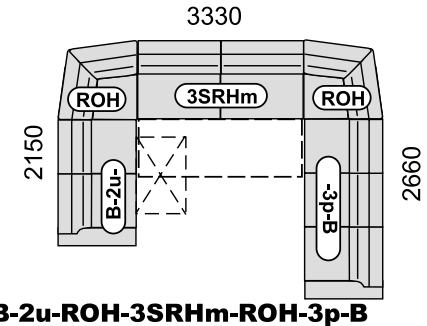

SABRINA LUX SEDACIA SÚPRAVA BOK Č. 1

SABRINA LUX SEDACIA SÚPRAVA BOK Č. 1

PRÍKLADY ZOSTÁV:

DU-3S-ROH-2u-B

B-2u-ROH-3SRHm-DU

DU-3SH-ROH-3Rm-B

B-2u-ROH-3SRHm-ROH-3p-B

B-1-ROH-3SRm-DU

B-2u-ROH-3Rm-B

DU-3Rm-B

DU-3SRHm-VROH-1-PT

B-3RHv-VROH-1-PT

B-3Rv-VROH-2u-B

PT-2u-VROH-3SRm-DU

B-2u-VROH-3SRHv-VROH-1-PT

B-1-VROH-3SRm-DU

B-2u-ROH-2u-PT

PT-1-ROH-3Rm-B

DU-3SRm-ROH-1-PT

SABRINA LUX SEDACIA SÚPRAVA BOK Č. 2

* element DUK má úložný priestor pod výklopným sedákom

SABRINA LUX SEDACIA SÚPRAVA BOK Č. 2

PRÍKLADY ZOSTÁV:

DU-3S-ROH-2u-B