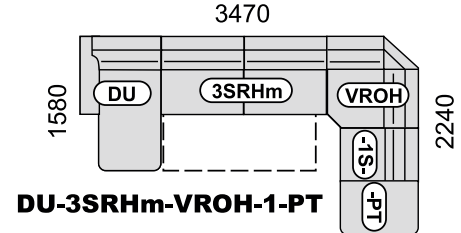

SABRINA LUX SEDACIA SÚPRAVA BOK Č. 1

SABRINA LUX SEDACIA SÚPRAVA BOK Č. 1

PRÍKLADY ZOSTÁV:

DU-3S-ROH-2u-B

B-2u-ROH-3SRHm-DU

DU-3SH-ROH-3Rm-B

B-2u-ROH-3SRHm-ROH-3p-B

B-1-ROH-3SRm-DU

B-2u-ROH-3Rm-B

DU-3Rm-B

DU-3SRHm-VROH-1-PT

B-3RHv-VROH-1-PT

B-3Rv-VROH-2u-B

PT-2u-VROH-3SRm-DU

B-2u-VROH-3SRHv-VROH-1-PT

B-1-VROH-3SRm-DU

B-2u-ROH-2u-PT

PT-1-ROH-3Rm-B

DU-3SRm-ROH-1-PT

SABRINA LUX SEDACIA SÚPRAVA BOK Č. 2

* element DUK má úložný priestor pod výklopným sedákom

SABRINA LUX SEDACIA SÚPRAVA BOK Č. 2

PRÍKLADY ZOSTÁV:

DU-3S-ROH-2u-B