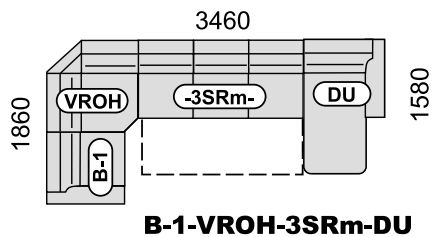

B-2u-ROH-2u-PT

PT-1-ROH-3Rm-B

DU-3SRm-ROH-1-PT

SABRINA LUX SEDACIA SÚPRAVA BOK Č. 2

* element DUK má úložný priestor pod výklopným sedákom

SABRINA LUX SEDACIA SÚPRAVA BOK Č. 2

PRÍKLADY ZOSTÁV:

DU-3S-ROH-2u-B

B-2u-ROH-3SRHm-DU

DU-3SH-ROH-3Rm-B

B-2u-ROH-3SRHm-ROH-3p-B

B-1-ROH-3SRm-DU

B-2u-ROH-3Rm-B

DU-3Rm-B

DU-3SRHm-VROH-1S-PT

B-3RHv-VROH-1S-PT

B-3Rv-VROH-2u-B

PT-2Su-VROH-3SRm-DU

B-2u-VROH-3SRHv-VROH-1S-PT

B-1-VROH-3SRm-DU

B-2u-ROH-2u-PT

PT-1S-ROH-3Rm-B

DU-3SRm-ROH-1S-PT