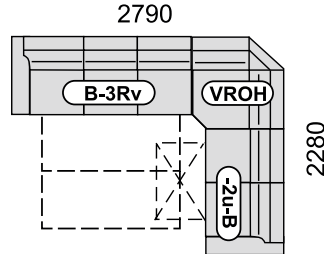

B-2u-ROH-3Rm-B

DU-3Rm-B

DU-3SRHm-VROH-1-PT

B-3RHv-VROH-1-PT

B-3Rv-VROH-2u-B

PT-2u-VROH-3SRm-DU

B-2u-VROH-3SRHv-VROH-1-PT

B-1-VROH-3SRm-DU

B-2u-ROH-2u-PT

PT-1-ROH-3Rm-B

DU-3SRm-ROH-1-PT

SABRINA LUX SEDACIA SÚPRAVA BOK Č. 2

* element DUK má úložný priestor pod výklopným sedákom

SABRINA LUX SEDACIA SÚPRAVA BOK Č. 2

PRÍKLADY ZOSTÁV:

DU-3S-ROH-2u-B