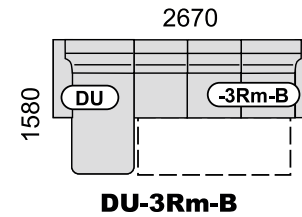

SABRINA LUX SEDACIA SÚPRAVA BOK Č. 1

SABRINA LUX SEDACIA SÚPRAVA BOK Č. 1

PRÍKLADY ZOSTÁV:

DU-3S-ROH-2u-B

B-2u-ROH-3SRHm-DU

DU-3SH-ROH-3Rm-B

B-2u-ROH-3SRHm-ROH-3p-B

B-1-ROH-3SRm-DU

B-2u-ROH-3Rm-B

DU-3Rm-B

DU-3SRHm-VROH-1-PT

B-3RHv-VROH-1-PT

B-3Rv-VROH-2u-B

PT-2u-VROH-3SRm-DU

B-2u-VROH-3SRHv-VROH-1-PT

B-1-VROH-3SRm-DU

B-2u-ROH-2u-PT

PT-1-ROH-3Rm-B

DU-3SRm-ROH-1-PT

SABRINA LUX SEDACIA SÚPRAVA BOK Č. 2

* element DUK má úložný priestor pod výklopným sedákom

SABRINA LUX SEDACIA SÚPRAVA BOK Č. 2

PRÍKLADY ZOSTÁV:

DU-3S-ROH-2u-B