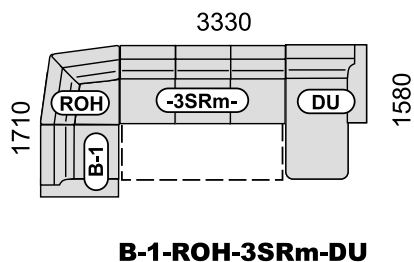

B-2u-ROH-3Rm-B

DU-3Rm-B

DU-3SRHm-VROH-1-PT

B-3RHv-VROH-1-PT

B-3Rv-VROH-2u-B

PT-2u-VROH-3SRm-DU

B-2u-VROH-3SRHv-VROH-1-PT

B-1-VROH-3SRm-DU

B-2u-ROH-2u-PT

PT-1-ROH-3Rm-B

DU-3SRm-ROH-1-PT

SABRINA LUX SEDACIA SÚPRAVA BOK Č. 2

* element DUK má úložný priestor pod výklopným sedákom

SABRINA LUX SEDACIA SÚPRAVA BOK Č. 2

PRÍKLADY ZOSTÁV:

DU-3S-ROH-2u-B

B-2u-ROH-3SRHm-DU

DU-3SH-ROH-3Rm-B

B-2u-ROH-3SRHm-ROH-3p-B

B-1-ROH-3SRm-DU

B-2u-ROH-3Rm-B

DU-3Rm-B

DU-3SRHm-VROH-1S-PT

B-3RHv-VROH-1S-PT