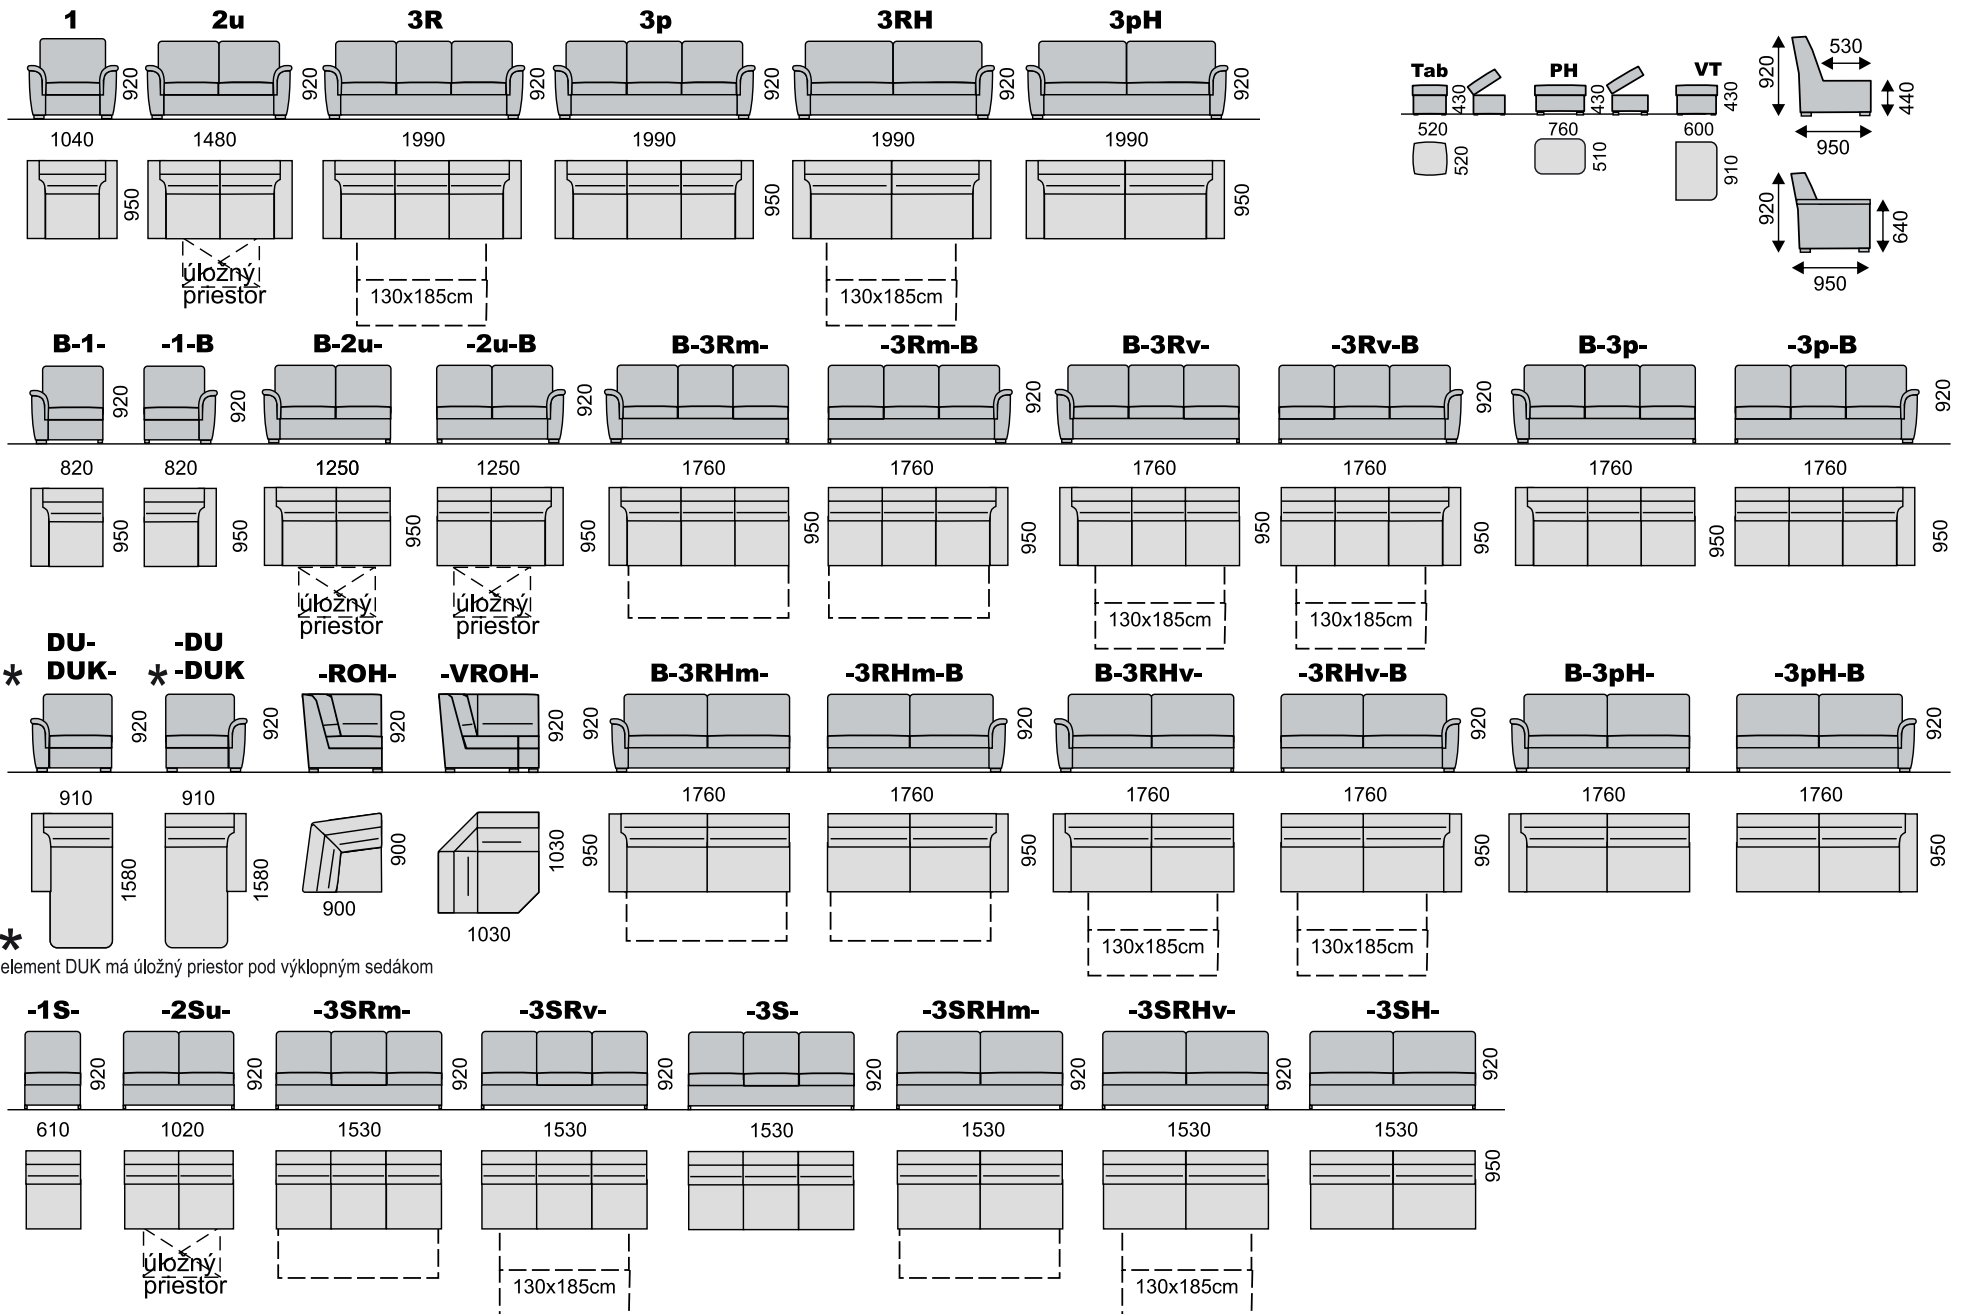

SABRINA LUX SEDACIA SÚPRAVA BOK Č. 1

SABRINA LUX SEDACIA SÚPRAVA BOK Č. 1

PRÍKLADY ZOSTÁV:

DU-3S-ROH-2u-B

B-2u-ROH-3SRHm-DU

DU-3SH-ROH-3Rm-B

B-2u-ROH-3SRHm-ROH-3p-B

B-1-ROH-3SRm-DU

B-2u-ROH-3Rm-B

DU-3Rm-B

DU-3SRHm-VROH-1-PT

B-3RHv-VROH-1-PT

B-3Rv-VROH-2u-B

PT-2u-VROH-3SRm-DU

B-2u-VROH-3SRHv-VROH-1-PT

B-1-VROH-3SRm-DU

B-2u-ROH-2u-PT

PT-1-ROH-3Rm-B

DU-3SRm-ROH-1-PT

SABRINA LUX SEDACIA SÚPRAVA BOK Č. 2

* element DUK má úložný priestor pod výklopným sedákom

SABRINA LUX SEDACIA SÚPRAVA BOK Č. 2

PRÍKLADY ZOSTÁV:

DU-3S-ROH-2u-B

B-3Rv-VROH-2u-B

PT-2Su-VROH-3SRm-DU

B-2u-VROH-3SRHv-VROH-1S-PT

B-1-VROH-3SRm-DU

B-2u-ROH-2u-PT

PT-1S-ROH-3Rm-B

DU-3SRm-ROH-1S-PT