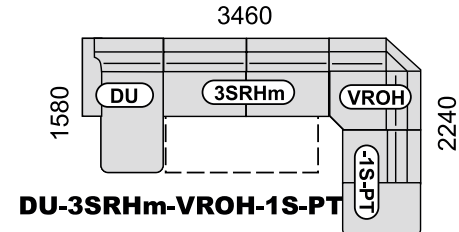

B-2u-ROH-2u-PT

PT-1-ROH-3Rm-B

DU-3SRm-ROH-1-PT

SABRINA LUX SEDACIA SÚPRAVA BOK Č. 2

* element DUK má úložný priestor pod výklopným sedákom

SABRINA LUX SEDACIA SÚPRAVA BOK Č. 2

PRÍKLADY ZOSTÁV:

DU-3S-ROH-2u-B

B-2u-ROH-3SRHm-DU

DU-3SH-ROH-3Rm-B

B-2u-ROH-3SRHm-ROH-3p-B

B-1-ROH-3SRm-DU

B-2u-ROH-3Rm-B

DU-3Rm-B

DU-3SRHm-VROH-1S-PT

B-3RHv-VROH-1S-PT

B-3Rv-VROH-2u-B

PT-2Su-VROH-3SRm-DU

B-2u-VROH-3SRHv-VROH-1S-PT

B-1-VROH-3SRm-DU

B-2u-ROH-2u-PT

PT-1S-ROH-3Rm-B

DU-3SRm-ROH-1S-PT