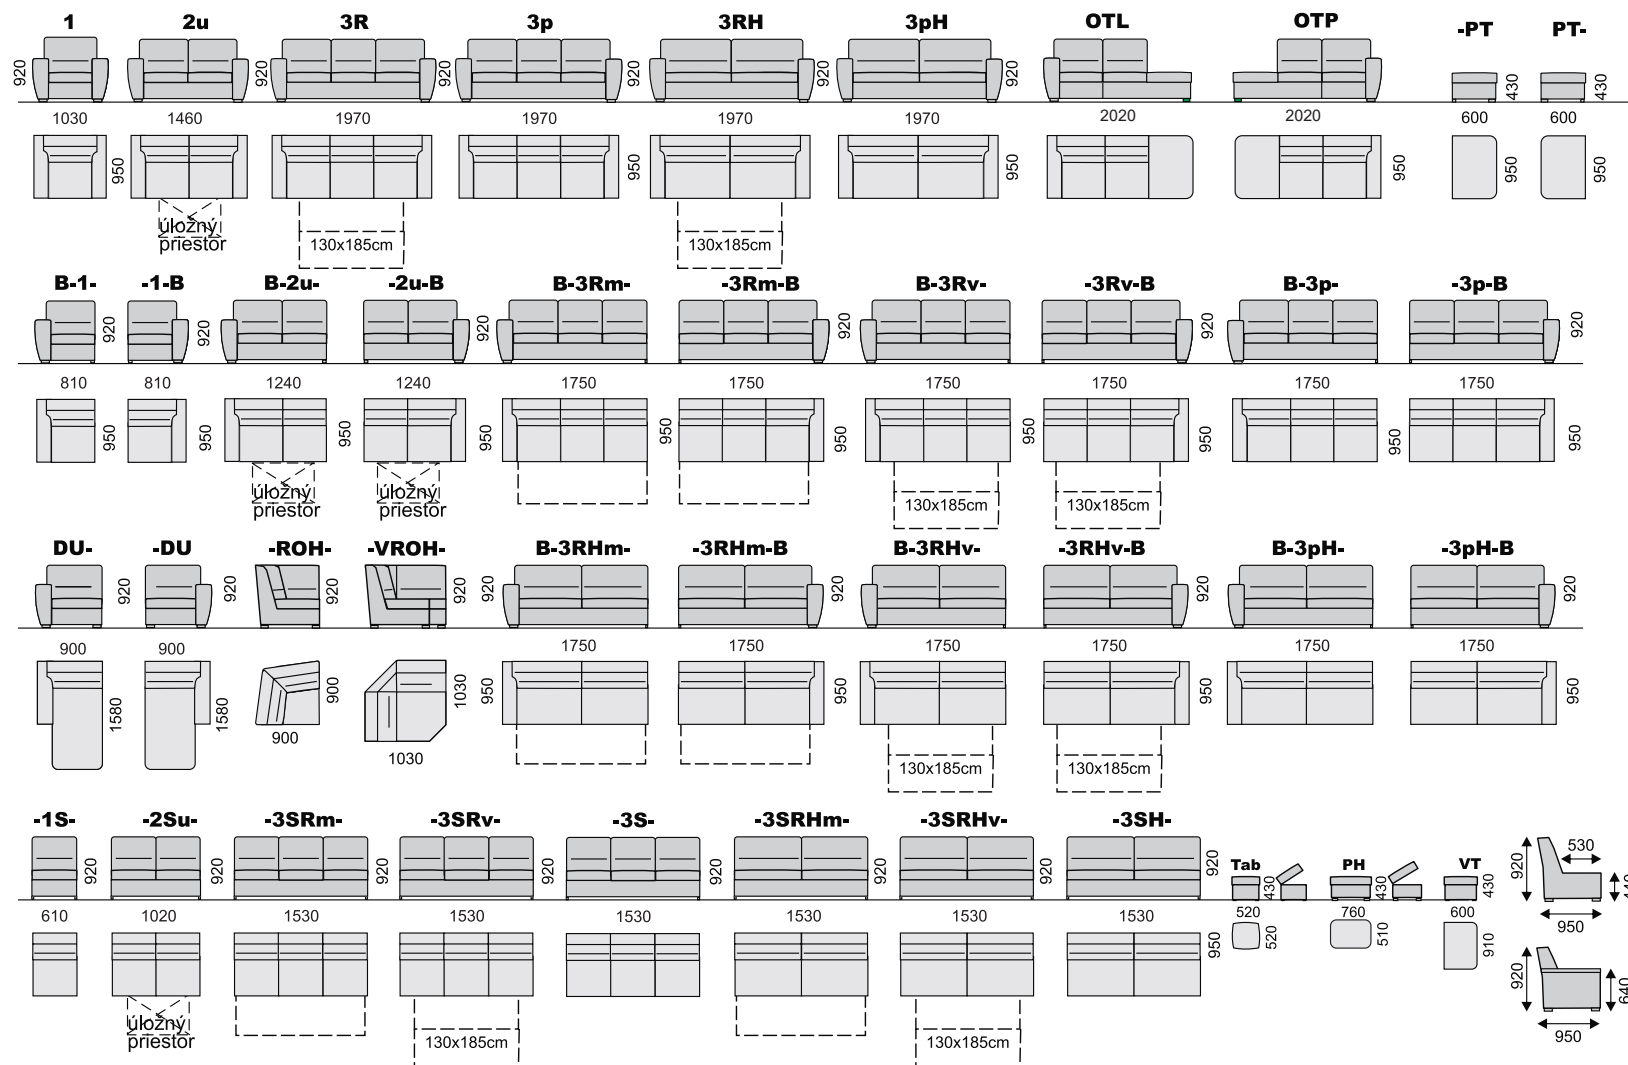

SABRINA LUX SEDACIA SÚPRAVA BOK Č. 1

SABRINA LUX SEDACIA SÚPRAVA BOK Č. 1

Príklady zostav :

DU-3S-ROH-2u-B

B-2u-ROH-3SRHm-DU

DU-3SH-ROH-3Rm-B

B-2u-ROH-3SRHm-ROH-3p-B

B-1-ROH-3SRm-DU

B-2u-ROH-3Rm-B

DU-3Rm-B

DU-3SRHm-VROH-1-PT

B-3RHv-VROH-1-PT

B-3Rv-VROH-2u-B

PT-2u-VROH-3SRm-DU

B-2u-VROH-3SRHv-VROH-1-PT

B-1-VROH-3SRm-DU

B-2u-ROH-2u-PT

PT-1-ROH-3Rm-B

DU-3SRm-ROH-1-PT

SABRINA LUX SEDACIA SÚPRAVA BOK Č. 2

SABRINA LUX SEDACIA SÚPRAVA BOK Č. 2