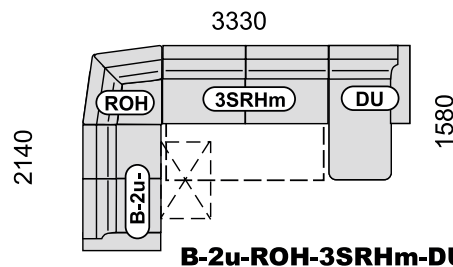

B-2u-ROH-3Rm-B

DU-3Rm-B

DU-3SRHm-VROH-1-PT

B-3RHv-VROH-1-PT

B-3Rv-VROH-2u-B

PT-2u-VROH-3SRm-DU

B-2u-VROH-3SRHv-VROH-1-PT

B-1-VROH-3SRm-DU

B-2u-ROH-2u-PT

PT-1-ROH-3Rm-B

DU-3SRm-ROH-1-PT

SABRINA LUX SEDACIA SÚPRAVA BOK Č. 2

* element DUK má úložný priestor pod výklopným sedákom

SABRINA LUX SEDACIA SÚPRAVA BOK Č. 2

PRÍKLADY ZOSTÁV:

DU-3S-ROH-2u-B

B-2u-ROH-3SRHm-DU

DU-3SH-ROH-3Rm-B

B-2u-ROH-3SRHm-ROH-3p-B

B-1-ROH-3SRm-DU

B-2u-ROH-3Rm-B

DU-3Rm-B

DU-3SRHm-VROH-1S-PT

B-3RHv-VROH-1S-PT