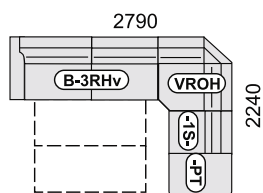

SABRINA LUX SEDACIA SÚPRAVA BOK Č. 1

SABRINA LUX SEDACIA SÚPRAVA BOK Č. 1

Príklady zostav :

DU-3S-ROH-2u-B

B-2u-ROH-3SRHm-DU

DU-3SH-ROH-3Rm-B

B-2u-ROH-3SRHm-ROH-3p-B

B-1-ROH-3SRm-DU

B-2u-ROH-3Rm-B

DU-3Rm-B

DU-3SRHm-VROH-1-PT

B-3RHv-VROH-1-PT

B-3Rv-VROH-2u-B

PT-2u-VROH-3SRm-DU

B-2u-VROH-3SRHv-VROH-1-PT

B-1-VROH-3SRm-DU