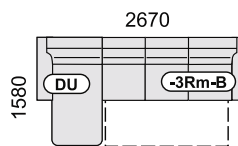

SABRINA LUX SEDACIA SÚPRAVA BOK Č. 1

SABRINA LUX SEDACIA SÚPRAVA BOK Č. 1

Príklady zostav :

DU-3S-ROH-2u-B

B-2u-ROH-3SRHm-DU

DU-3SH-ROH-3Rm-B

B-2u-ROH-3SRHm-ROH-3p-B

B-1-ROH-3SRm-DU

B-2u-ROH-3Rm-B

DU-3Rm-B

DU-3SRHm-VROH-1-PT

B-3RHv-VROH-1-PT

B-3Rv-VROH-2u-B

PT-2u-VROH-3SRm-DU

B-2u-VROH-3SRHv-VROH-1-PT

B-1-VROH-3SRm-DU