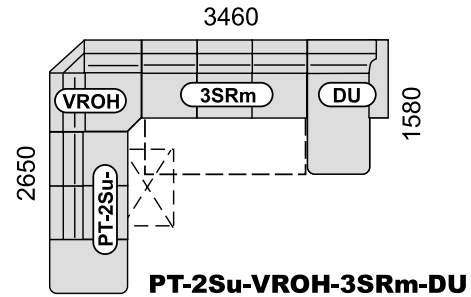

B-2u-ROH-2u-PT

PT-1-ROH-3Rm-B

DU-3SRm-ROH-1-PT

SABRINA LUX SEDACIA SÚPRAVA BOK Č. 2

* element DUK má úložný priestor pod výklopným sedákom

SABRINA LUX SEDACIA SÚPRAVA BOK Č. 2

PRÍKLADY ZOSTÁV:

DU-3S-ROH-2u-B

B-2u-ROH-3SRHm-DU

DU-3SH-ROH-3Rm-B

B-2u-ROH-3SRHm-ROH-3p-B

B-1-ROH-3SRm-DU

B-2u-ROH-3Rm-B

DU-3Rm-B

DU-3SRHm-VROH-1S-PT

B-3RHv-VROH-1S-PT

B-3Rv-VROH-2u-B

PT-2Su-VROH-3SRm-DU

B-2u-VROH-3SRHv-VROH-1S-PT

B-1-VROH-3SRm-DU

B-2u-ROH-2u-PT

PT-1S-ROH-3Rm-B

DU-3SRm-ROH-1S-PT