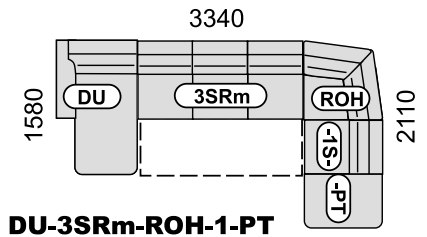

B-2u-ROH-3Rm-B

DU-3Rm-B

DU-3SRHm-VROH-1-PT

B-3RHv-VROH-1-PT

B-3Rv-VROH-2u-B

PT-2u-VROH-3SRm-DU

B-2u-VROH-3SRHv-VROH-1-PT

B-1-VROH-3SRm-DU

B-2u-ROH-2u-PT

PT-1-ROH-3Rm-B

DU-3SRm-ROH-1-PT

SABRINA LUX SEDACIA SÚPRAVA BOK Č. 2

* element DUK má úložný priestor pod výklopným sedákom

SABRINA LUX SEDACIA SÚPRAVA BOK Č. 2

PRÍKLADY ZOSTÁV:

DU-3S-ROH-2u-B