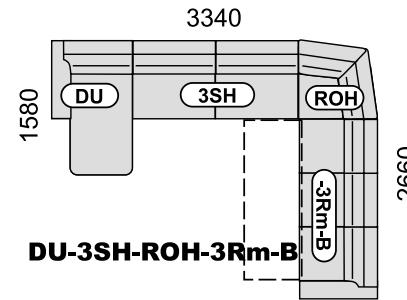

SABRINA LUX SEDACIA SÚPRAVA BOK Č. 1

SABRINA LUX SEDACIA SÚPRAVA BOK Č. 1

PRÍKLADY ZOSTÁV:

DU-3S-ROH-2u-B

B-2u-ROH-3SRHm-DU

DU-3SH-ROH-3Rm-B

B-2u-ROH-3SRHm-ROH-3p-B

B-1-ROH-3SRm-DU

B-2u-ROH-3Rm-B

DU-3Rm-B

DU-3SRHm-VROH-1-PT

B-3RHv-VROH-1-PT

B-3Rv-VROH-2u-B

PT-2u-VROH-3SRm-DU

B-2u-VROH-3SRHv-VROH-1-PT

B-1-VROH-3SRm-DU

B-2u-ROH-2u-PT

PT-1-ROH-3Rm-B

DU-3SRm-ROH-1-PT

SABRINA LUX SEDACIA SÚPRAVA BOK Č. 2

* element DUK má úložný priestor pod výklopným sedákom

SABRINA LUX SEDACIA SÚPRAVA BOK Č. 2

PRÍKLADY ZOSTÁV:

DU-3S-ROH-2u-B