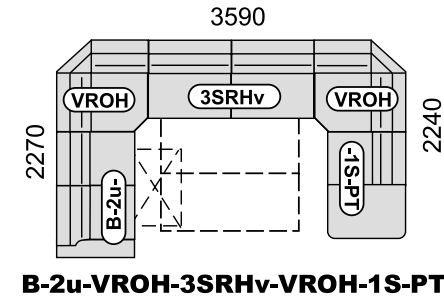

B-2u-ROH-2u-PT

PT-1-ROH-3Rm-B

DU-3SRm-ROH-1-PT

SABRINA LUX SEDACIA SÚPRAVA BOK Č. 2

* element DUK má úložný priestor pod výklopným sedákom

SABRINA LUX SEDACIA SÚPRAVA BOK Č. 2

PRÍKLADY ZOSTÁV:

DU-3S-ROH-2u-B

B-2u-ROH-3SRHm-DU

DU-3SH-ROH-3Rm-B

B-2u-ROH-3SRHm-ROH-3p-B

B-1-ROH-3SRm-DU

B-2u-ROH-3Rm-B

DU-3Rm-B

DU-3SRHm-VROH-1S-PT

B-3RHv-VROH-1S-PT

B-3Rv-VROH-2u-B

PT-2Su-VROH-3SRm-DU

B-2u-VROH-3SRHv-VROH-1S-PT

B-1-VROH-3SRm-DU

B-2u-ROH-2u-PT

PT-1S-ROH-3Rm-B

DU-3SRm-ROH-1S-PT