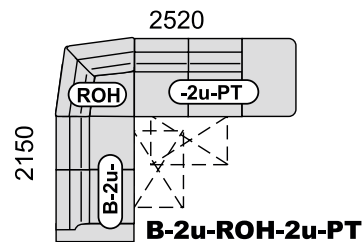

B-2u-ROH-3Rm-B

DU-3Rm-B

DU-3SRHm-VROH-1-PT

B-3RHv-VROH-1-PT

B-3Rv-VROH-2u-B

PT-2u-VROH-3SRm-DU

B-2u-VROH-3SRHv-VROH-1-PT

B-1-VROH-3SRm-DU

B-2u-ROH-2u-PT

PT-1-ROH-3Rm-B

DU-3SRm-ROH-1-PT

SABRINA LUX SEDACIA SÚPRAVA BOK Č. 2

* element DUK má úložný priestor pod výklopným sedákom

SABRINA LUX SEDACIA SÚPRAVA BOK Č. 2

PRÍKLADY ZOSTÁV:

DU-3S-ROH-2u-B

B-2u-ROH-3SRHm-DU

DU-3SH-ROH-3Rm-B

B-2u-ROH-3SRHm-ROH-3p-B

B-1-ROH-3SRm-DU

B-2u-ROH-3Rm-B

DU-3Rm-B

DU-3SRHm-VROH-1S-PT

B-3RHv-VROH-1S-PT