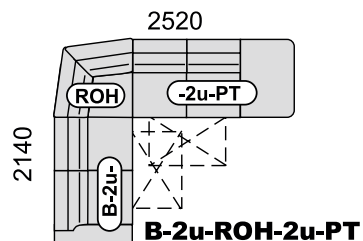

B-2u-ROH-2u-PT

PT-1-ROH-3Rm-B

DU-3SRm-ROH-1-PT

SABRINA LUX SEDACIA SÚPRAVA BOK Č. 2

* element DUK má úložný priestor pod výklopným sedákom

SABRINA LUX SEDACIA SÚPRAVA BOK Č. 2

PRÍKLADY ZOSTÁV:

DU-3S-ROH-2u-B

B-2u-ROH-3SRHm-DU

DU-3SH-ROH-3Rm-B

B-2u-ROH-3SRHm-ROH-3p-B

B-1-ROH-3SRm-DU

B-2u-ROH-3Rm-B

DU-3Rm-B

DU-3SRHm-VROH-1S-PT

B-3RHv-VROH-1S-PT

B-3Rv-VROH-2u-B

PT-2Su-VROH-3SRm-DU

B-2u-VROH-3SRHv-VROH-1S-PT

B-1-VROH-3SRm-DU

B-2u-ROH-2u-PT

PT-1S-ROH-3Rm-B

DU-3SRm-ROH-1S-PT