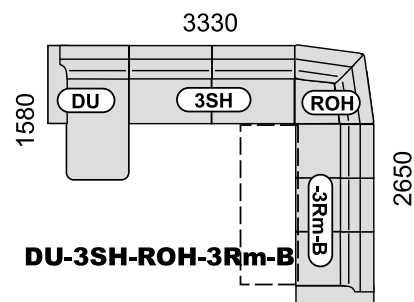

B-2u-ROH-3Rm-B

DU-3Rm-B

DU-3SRHm-VROH-1-PT

B-3RHv-VROH-1-PT

B-3Rv-VROH-2u-B

PT-2u-VROH-3SRm-DU

B-2u-VROH-3SRHv-VROH-1-PT

B-1-VROH-3SRm-DU

B-2u-ROH-2u-PT

PT-1-ROH-3Rm-B

DU-3SRm-ROH-1-PT

SABRINA LUX SEDACIA SÚPRAVA BOK Č. 2

* element DUK má úložný priestor pod výklopným sedákom

SABRINA LUX SEDACIA SÚPRAVA BOK Č. 2

PRÍKLADY ZOSTÁV:

DU-3S-ROH-2u-B

B-2u-ROH-3SRHm-DU

DU-3SH-ROH-3Rm-B

B-2u-ROH-3SRHm-ROH-3p-B

B-1-ROH-3SRm-DU

B-2u-ROH-3Rm-B

DU-3Rm-B

DU-3SRHm-VROH-1S-PT

B-3RHv-VROH-1S-PT