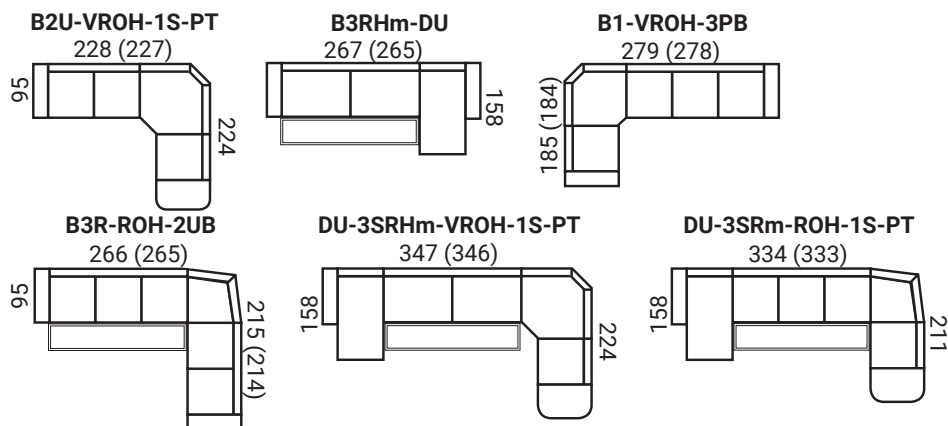

UKÁŽKY ZOSTÁV