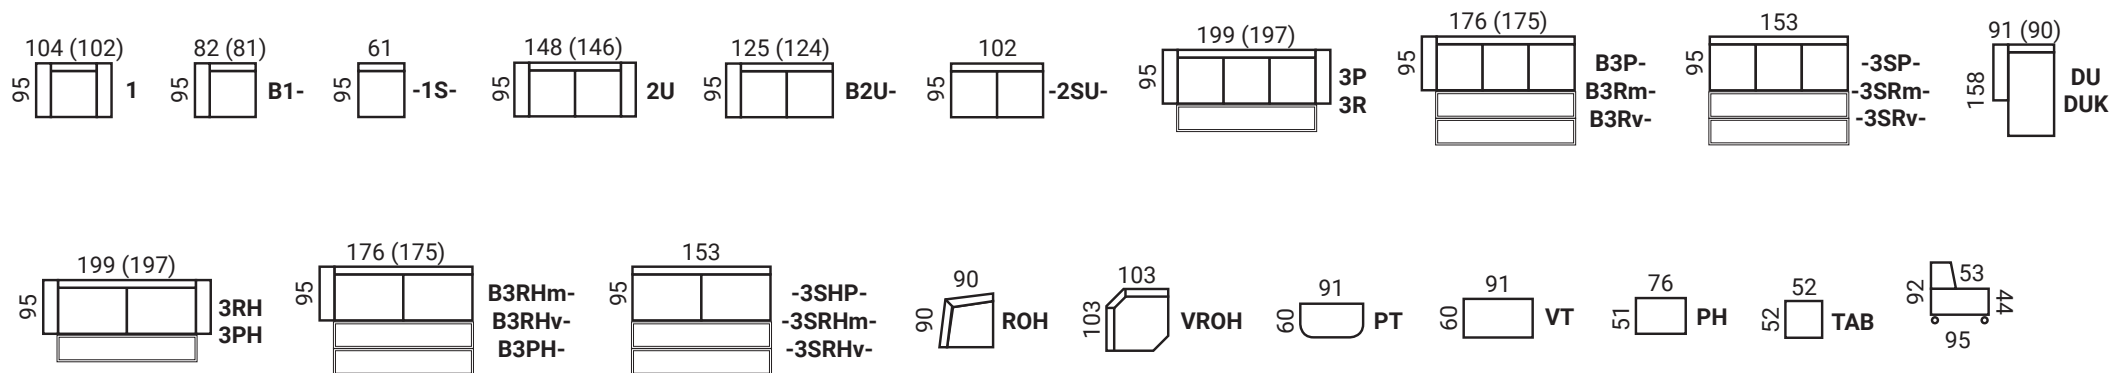

SARAH

SARAH LUX

MODULOVÁ SEDACIA SÚPRAVA

ELEMENTY

UKÁŽKY ZOSTÁV

BOKY

NOHY

Rozmery sú uvedené s bokom č. 1, v zátvorke sú rozmery s bokom č. 2, t.j. mínus 1 cm (2 boky mínus 2 cm). Elementy sú dostupné ľavé aj pravé. Do verzie Sarah Lux možnosť dokúpiť podhlavníky.