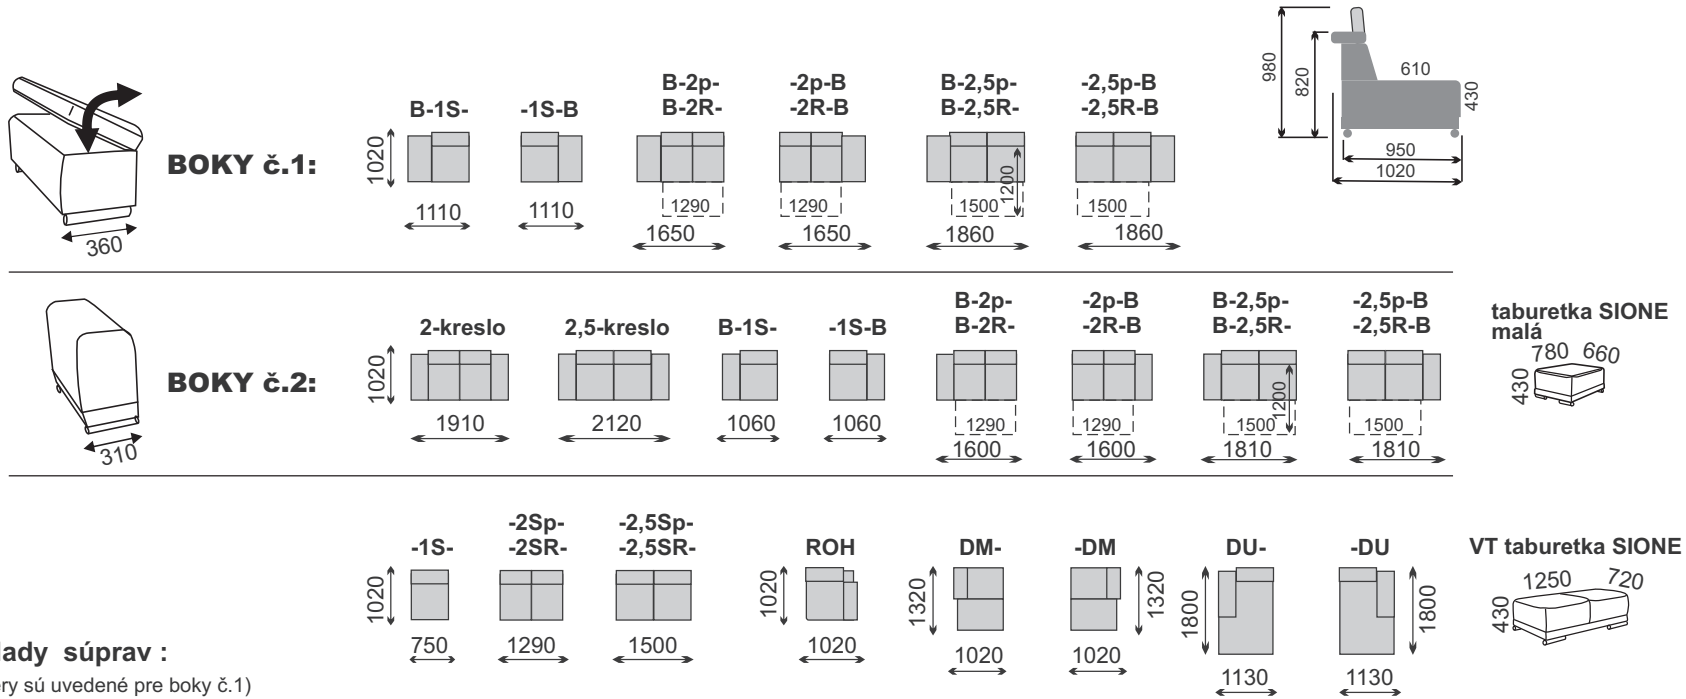

# SIONE SEDACIA SÚPRAVA

## Príklady súprav :

(rozmery sú uvedené pre boky č.1)