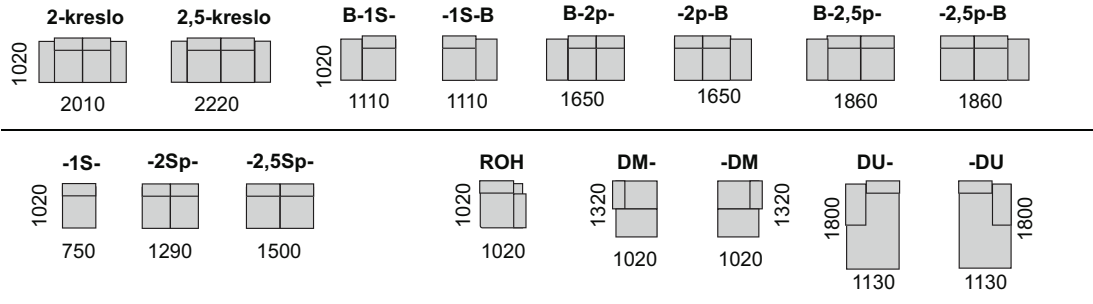

SIONE LIGHT SEDACIA SÚPRAVA

LTI taburetka integrovaná

STL taburetka

VTL taburetka

Priklady súprav :