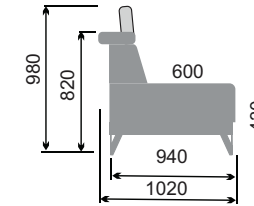

SIONE LIGHT SEDACIA SÚPRAVA

LTI taburetka integrovaná

STL taburetka

VTL taburetka

Priklady súprav :