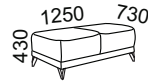

SIONE LIGHT SEDACIA SÚPRAVA

LTI taburetka integrovaná

STL taburetka

VTL taburetka

Priklady súprav :