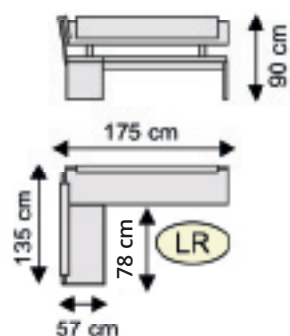

set ST1+LR+T60+T60

set ST1+LR+T120+T60

set ST1+LAS+T60+T60

rohové lavice (LR):

taburetka T120:

taburetka T60:

lavica s operadlom LAS:

stôl ENZO 1 pevný :