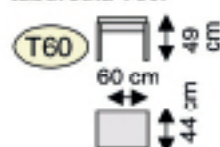

set ST1+LR+T60+T60

set ST1+LR+T120+T60

set ST1+LAS+T60+T60

rohové lavice (LR):

taburetka T120:

taburetka T60:

lavica s operadlom LAS:

stôl ENZO 1 pevný :