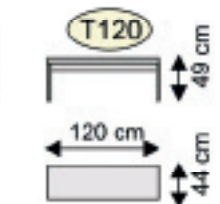

set ST1+LR+T60+T60

set ST1+LR+T120+T60

set ST1+LAS+T60+T60

rohové lavice (LR):

taburetka T120:

taburetka T60:

lavica s operadlom LAS:

stôl ENZO 1 pevný :