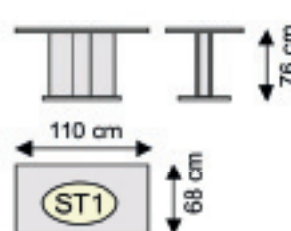

set ST1+LR+T60+T60

set ST1+LR+T120+T60

set ST1+LAS+T60+T60

rohové lavice (LR):

taburetka T120:

taburetka T60:

lavica s operadlom LAS:

stôl ENZO 1 pevný :