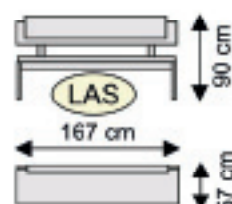

set ST1+LR+T60+T60

set ST1+LR+T120+T60

set ST1+LAS+T60+T60

rohové lavice (LR):

taburetka T120:

taburetka T60:

lavica s operadlom LAS:

stôl ENZO 1 pevný :