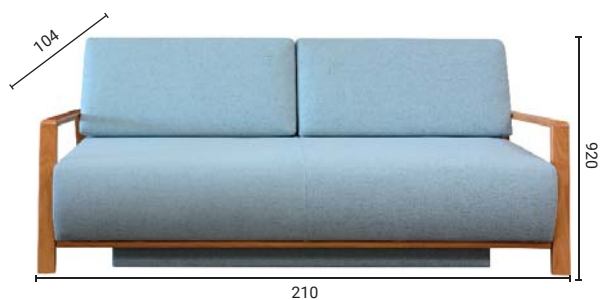

## MANIA rozkladacia pohovka s drevenými bokmi

Pohodlná rozkladacia pohovka s úložným priestorom a rozkladom určená na každodenné spanie. Rozklad pohovky je riešený kovaním automat - to zaručuje beznámahový rozklad pohovky "jedným prstom".

Konštrukcia pohodlného sedenia spočíva na bonelových pružinách v kombinácii s kvalitnými komfortnými PUR penami. Masívne opierkové podrúčky dodávajú pohovke retro vzhľad. Šikmý chrbát pridáva pohovke na pohodlnosti a pri rozklade ju nie je potrebné odsúvať od steny.

PREDNÝ POHLAD

ROZLOŽENÁ PLOCHA 145X195 CM

ROZKLADACIE KOVANIE AUTOMAT

ÚLOŽNÝ PRIESTOR