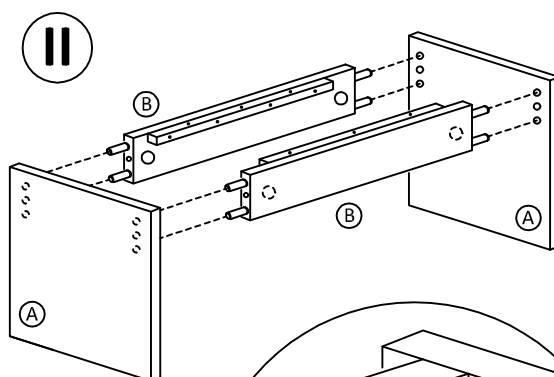

ANIZ, ENZO (T60) - taburetka

Lavica sa dodáva v demontovanom stave.
Lavicu tvorí 1 balík

Montážny návod

Polyetylénovú fóliu v ktorej bol zabalený výrobok ponechajte pri montáži pod elementmi. Zabráňte tým znečisteniu poťahovej látky, prípadnému oderu.

Montážne kovanie

Časti výrobku

detail montáže
sektor skrutky a
podložky

Po zmontovaní výrobku vhodte polyetylénovú fóliu a kartón do kontajnera s príslušným označením označením plasty/kartón

Návod na ošetrovanie a údržbu nábytku :