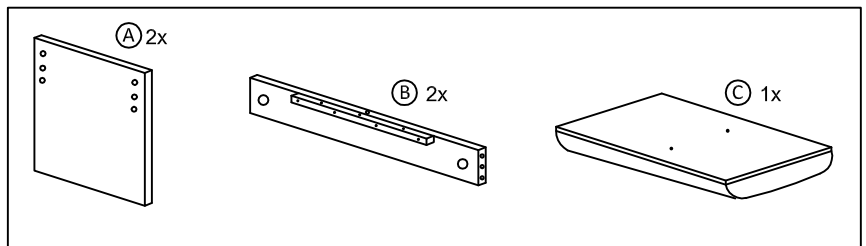

Časti výrobku

detail montáže
sektor skrutky a
podložky