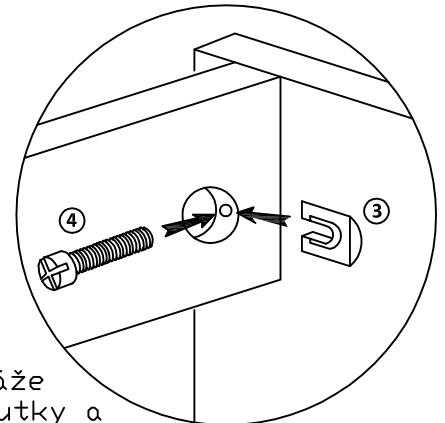

Časti výrobku

detail montáže
sektor skrutky a
podložky