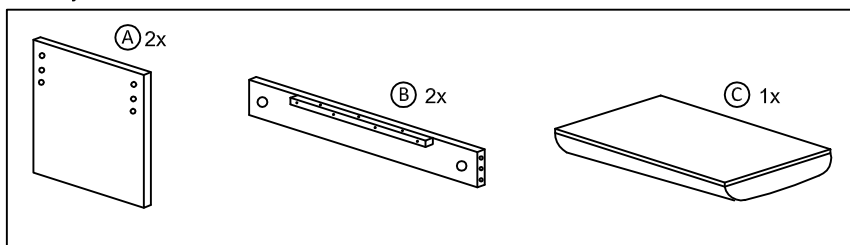

Časti výrobku

detail montáže
sektor skrutky a
podložky