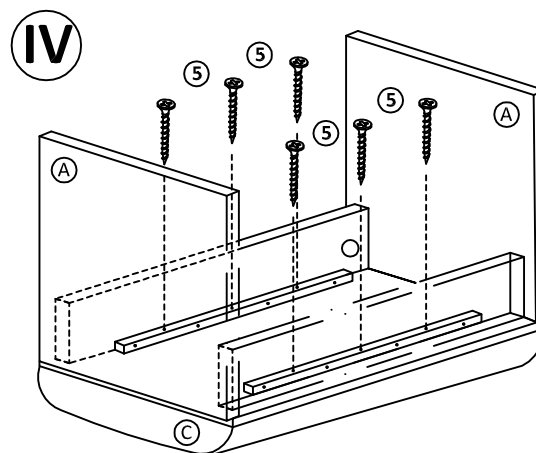

ANIZ, ENZO (T60) - taburetka

Lavica sa dodáva v demontovanom stave.
Lavicu tvorí 1 balík

Montážny návod

Polyetylénovú fóliu v ktorej bol zabalený výrobok ponechajte pri montáži pod elementmi. Zabráňte tým znečisteniu poťahovej látky, prípadnému oderu.

Montážne kovanie

Časti výrobku

detail montáže
sektor skrutky a
podložky

Po zmontovaní výrobku vhodte polyetylénovú fóliu a kartón do kontajnera s príslušným označením označením plasty/kartón

Návod na ošetrovanie a údržbu nábytku :

Montážny návod

Polyetylénovú fóliu v ktorej bol zabalený výrobok ponechajte pri montáži pod elementmi. Zabráňte tým znečisteniu poťahovej látky, prípadnému oderu.

Montážne kovanie

Časti výrobku

detail montáže
sektor skrutky a
podložky