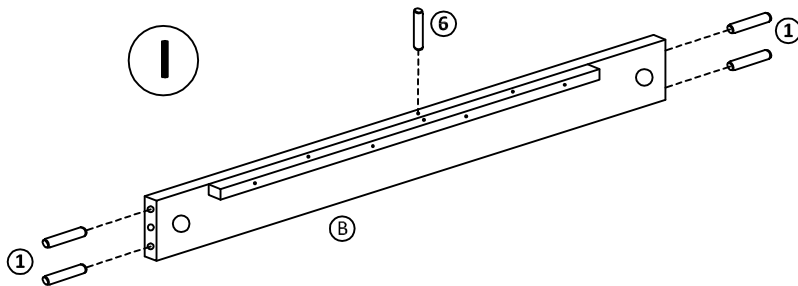

Časti výrobku

detail montáže
sektor skrutky a
podložky