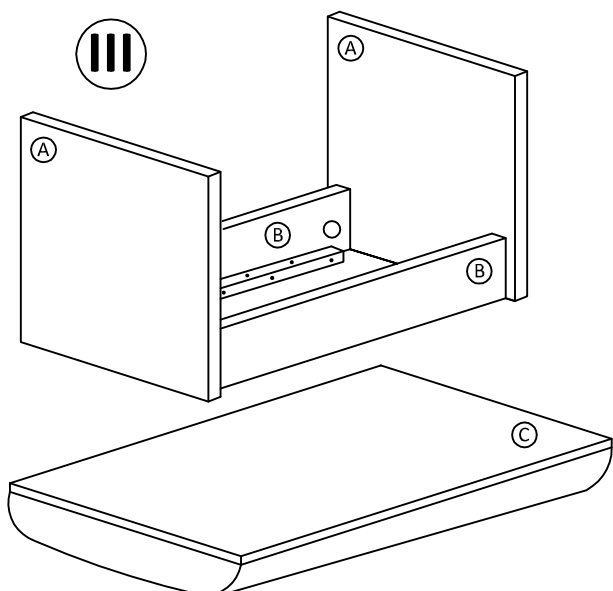

ANIZ, ENZO (T60) - taburetka

Lavica sa dodáva v demontovanom stave.
Lavicu tvorí 1 balík

Montážny návod

Polyetylénovú fóliu v ktorej bol zabalený výrobok ponechajte pri montáži pod elementmi. Zabráňte tým znečisteniu poťahovej látky, prípadnému oderu.

Montážne kovanie

Časti výrobku

detail montáže
sektor skrutky a
podložky

Po zmontovaní výrobku vhodte polyetylénovú fóliu a kartón do kontajnera s príslušným označením označením plasty/kartón

Návod na ošetrovanie a údržbu nábytku :

Počas používania po polroku a potom raz do roka skontrolujte skrutky a v prípade ich uvoľnenia pevne dotiahnite. Výrobok neťahajte po podlahe, ale prekladajte.

ANIZ, ENZO (T120)- lavica sólo

Lavica sa dodáva v demontovanom stave.
Lavicu tvorí 1 balík