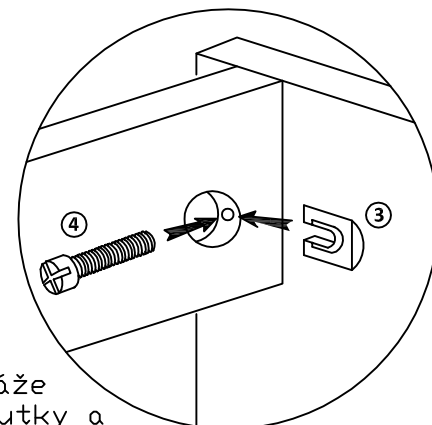

ANIZ, ENZO (T60) - taburetka

Lavica sa dodáva v demontovanom stave.
Lavicu tvorí 1 balík

Montážny návod

Polyetylénovú fóliu v ktorej bol zabalený výrobok ponechajte pri montáži pod elementmi. Zabráňte tým znečisteniu poťahovej látky, prípadnému oderu.

Montážne kovanie

Časti výrobku

detail montáže
sektor skrutky a
podložky

Po zmontovaní výrobku vhodte polyetylénovú fóliu a kartón do kontajnera s príslušným označením označením plasty/kartón

Návod na ošetrovanie a údržbu nábytku :

Počas používania po polroku a potom raz do roka skontrolujte skrutky a v prípade ich uvoľnenia pevne dotiahnite. Výrobok neťahajte po podlahe, ale prekladajte.

ANIZ, ENZO (T120)- lavica sólo

Lavica sa dodáva v demontovanom stave.
Lavicu tvorí 1 balík