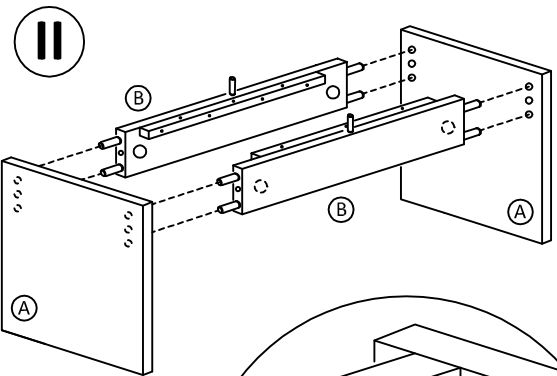

Časti výrobku

detail montáže
sektor skrutky a
podložky