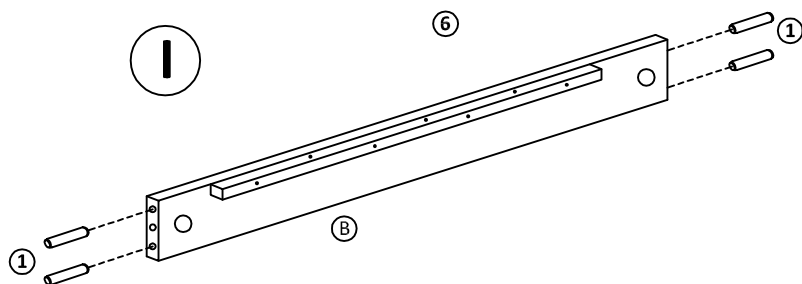

ANIZ, ENZO (T60) - taburetka

Lavica sa dodáva v demontovanom stave.
Lavicu tvorí 1 balík

Montážny návod

Polyetylénovú fóliu v ktorej bol zabalený výrobok ponechajte pri montáži pod elementmi. Zabráňte tým znečisteniu poťahovej látky, prípadnému oderu.

Montážne kovanie

Časti výrobku

detail montáže
sektor skrutky a
podložky

Po zmontovaní výrobku vhodte polyetylénovú fóliu a kartón do kontajnera s príslušným označením označením plasty/kartón

Návod na ošetrovanie a údržbu nábytku :

Počas používania po polroku a potom raz do roka skontrolujte skrutky a v prípade ich uvoľnenia pevne dotiahnite. Výrobok neťahajte po podlahe, ale prekladajte.

ANIZ, ENZO (T120)- lavica sólo

Lavica sa dodáva v demontovanom stave.
Lavicu tvorí 1 balík

Montážny návod

Polyetylénovú fóliu v ktorej bol zabalený výrobok ponechajte pri montáži pod elementmi. Zabráňte tým znečisteniu poťahovej látky, prípadnému oderu.

Montážne kovanie

Časti výrobku

detail montáže
sektor skrutky a
podložky