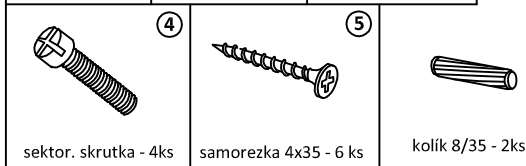

ANIZ, ENZO (T60) - taburetka

Lavica sa dodáva v demontovanom stave.
Lavicu tvorí 1 balík

Montážny návod

Polyetylénovú fóliu v ktorej bol zabalený výrobok ponechajte pri montáži pod elementmi. Zabráňte tým znečisteniu poťahovej látky, prípadnému oderu.

Montážne kovanie

Časti výrobku

detail montáže
sektor skrutky a
podložky

Po zmontovaní výrobku vhodte polyetylénovú fóliu a kartón do kontajnera s príslušným označením označením plasty/kartón

Návod na ošetrovanie a údržbu nábytku :

Počas používania po polroku a potom raz do roka skontrolujte skrutky a v prípade ich uvoľnenia pevne dotiahnite. Výrobok neťahajte po podlahe, ale prekladajte.

ANIZ, ENZO (T120)- lavica sólo

Lavica sa dodáva v demontovanom stave.
Lavicu tvorí 1 balík