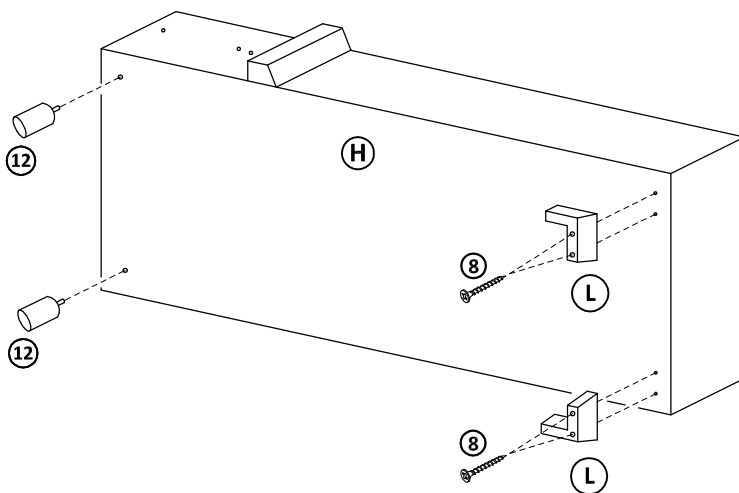

# FAMILY pravá

Časti sedacej súpravy :

Montážne kovanie :

 1 zápusťná skrutka M6x45 - 3ks	 2 Podložka okenná - 11ks	 3 Zápusťná skrutka M6x60 - 7ks	 4 filcová položka Ø16 - 6ks	 5 samorezka 5x40 - 1ks	 6 zápusťná skrutka M6x40 - 2ks	 7 matica M10 - 4ks	 8 samorezka 5x60 - 12ks
 9 skrutka s okrasnou hlavou M6x50 - 4ks	 10 protikus ROLLER - 6ks	 11 zápusťná skrutka M6x40 - 4ks	 12 noha BS - 2ks	 14 noha ROLLER - 4ks	 15 podložka 11/30 - 4ks	 16 Šmykové kovanie - 1 pár	 17 zápusťná skrutka M6x20 - 11ks
 18 samorezka 5x30 - 1ks							

I.

II.

III.

IV.

V.

VI.

VII.

VIII.