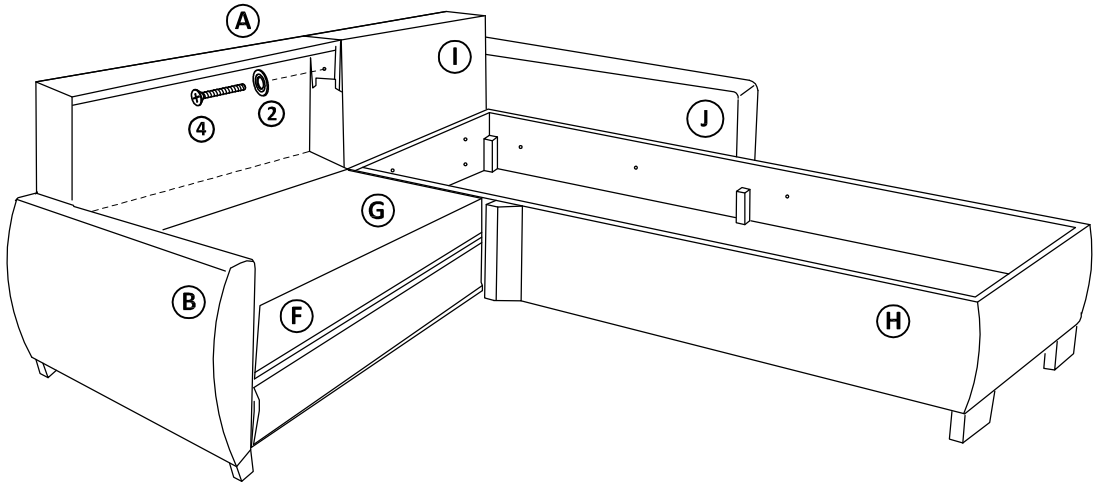

# FAMILY pravá

Časti sedacej súpravy :

Montážne kovanie :

 1 zápusťná skrutka M6x45 - 3ks	 2 Podložka okenná - 11ks	 3 Zápusťná skrutka M6x60 - 7ks	 4 filcová položka Ø16 - 6ks	 5 samorezka 5x40 - 1ks	 6 zápusťná skrutka M6x40 - 2ks	 7 matica M10 - 4ks	 8 samorezka 5x60 - 12ks
 9 skrutka s okrasnou hlavou M6x50 - 4ks	 10 protikus ROLLER - 6ks	 11 zápusťná skrutka M6x40 - 4ks	 12 noha BS - 2ks	 14 noha ROLLER - 4ks	 15 podložka 11/30 - 4ks	 16 Šmykové kovanie - 1 pár	 17 zápusťná skrutka M6x20 - 11ks
 18 samorezka 5x30 - 1ks							

IX.

X.

XI.

XII.

XIII.

XIV.

XV.

XVI.