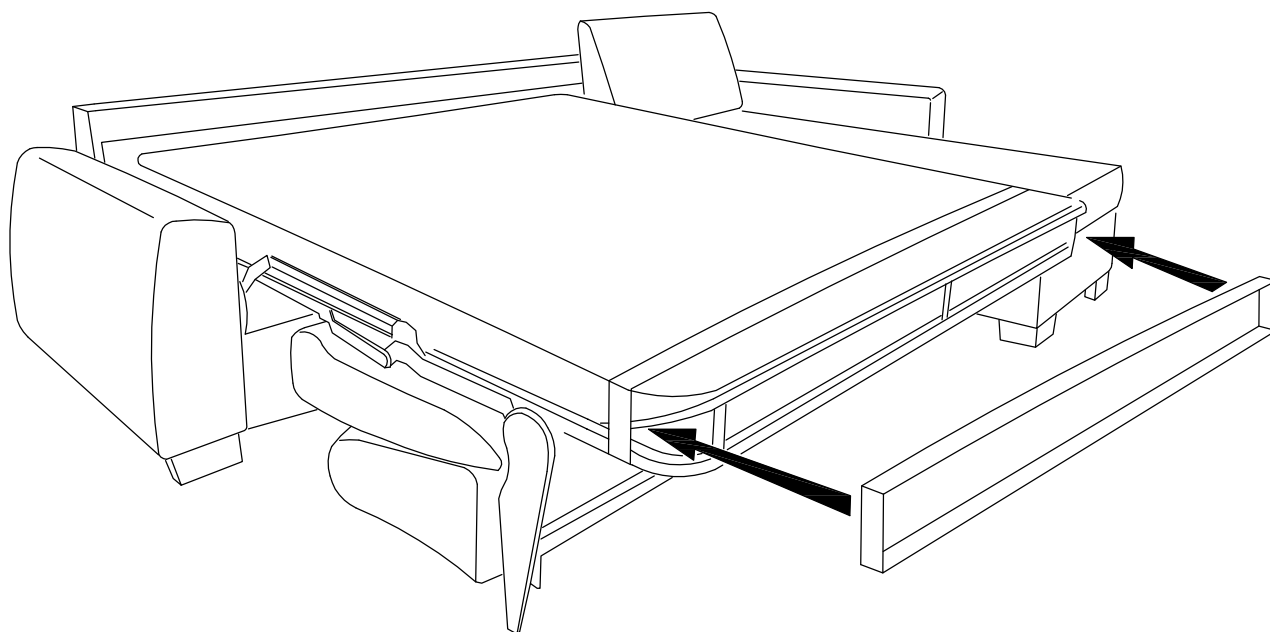

XIX.

XX.

Po zmontovaní výrobku vhodte polyetylénovú fóliu a kartón do kontajnera s príslušným označením plasty/kartón

Čalúnenie sa zbavuje povrchového prachu vysávačom alebo jemnou kefou. Čalúnený nábytok nevyklepávame. Radšej čistite častejšie, ako dopustiť veľký rozsah znečistenia. Čalúnený nábytok a jeho drevené časti nikdy nečistíme benzínom a acetónom. Čalúnený nábytok neumiestňujte na priame slnečné žiarenie.

Počas používania po polroku a potom raz do roka skontrolujte skrutky a v prípade ich uvoľnenia pevne dotiahnite. Výrobok neťahajte po podlahe, ale prekladajte.