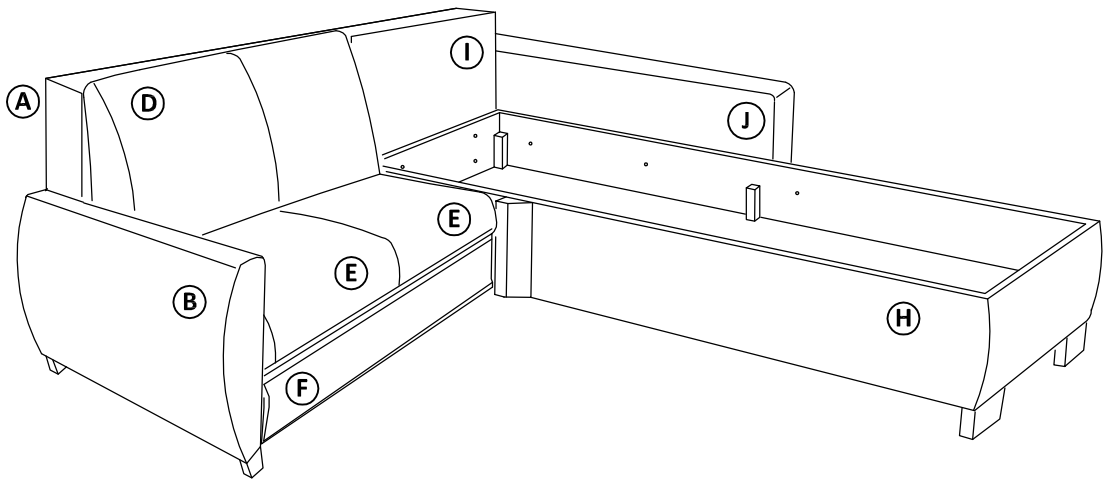

# FAMILY pravá

Časti sedacej súpravy :

Montážne kovanie :

 1 zápusťná skrutka M6x45 - 3ks	 2 Podložka okenná - 11ks	 3 Zápusťná skrutka M6x60 - 7ks	 4 filcová položka Ø16 - 6ks	 5 samorezka 5x40 - 1ks	 6 zápusťná skrutka M6x40 - 2ks	 7 matica M10 - 4ks	 8 samorezka 5x60 - 12ks
 9 skrutka s okrasnou hlavou M6x50 - 4ks	 10 protikus ROLLER - 6ks	 11 zápusťná skrutka M6x40 - 4ks	 12 noha BS - 2ks	 14 noha ROLLER - 4ks	 15 podložka 11/30 - 4ks	 16 Šmykové kovanie - 1 pár	 17 zápusťná skrutka M6x20 - 11ks
 18 samorezka 5x30 - 1ks							

IX.

X.

XI.

XII.

XIII.

XIV.

XV.

XVI.