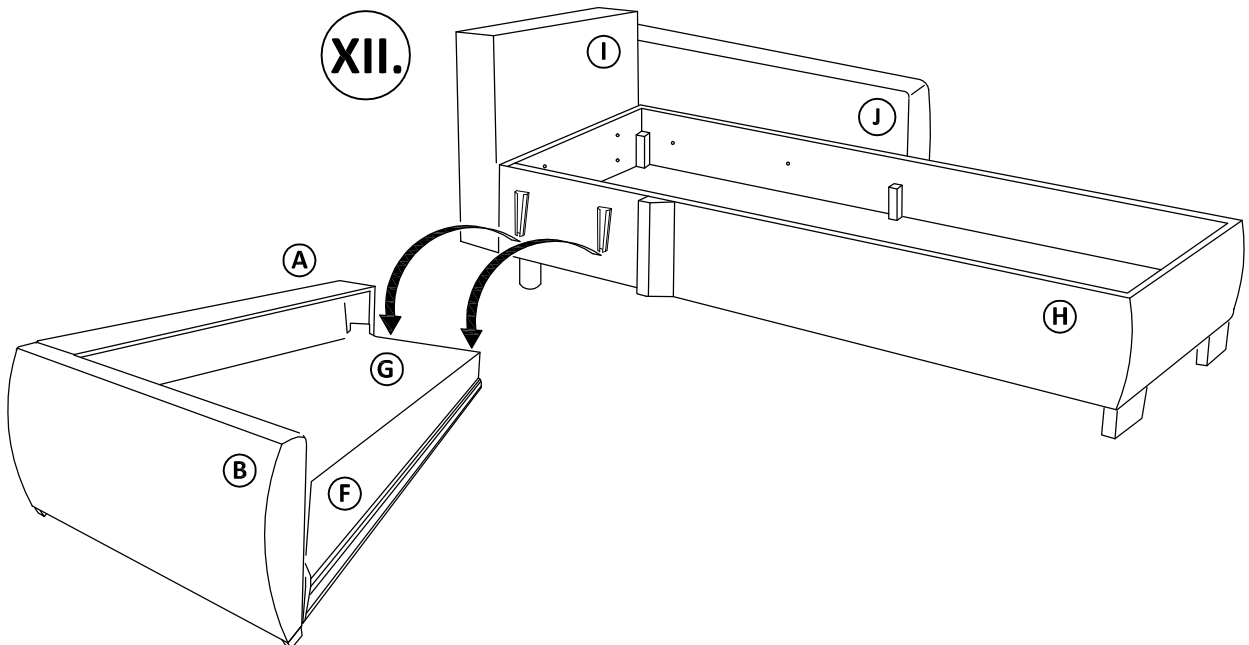

# FAMILY pravá

Časti sedacej súpravy :

Montážne kovanie :

 1 zápusťná skrutka M6x45 - 3ks	 2 Podložka okenná - 11ks	 3 Zápusťná skrutka M6x60 - 7ks	 4 filcová položka Ø16 - 6ks	 5 samorezka 5x40 - 1ks	 6 zápusťná skrutka M6x40 - 2ks	 7 matica M10 - 4ks	 8 samorezka 5x60 - 12ks
 9 skrutka s okrasnou hlavou M6x50 - 4ks	 10 protikus ROLLER - 6ks	 11 zápusťná skrutka M6x40 - 4ks	 12 noha BS - 2ks	 14 noha ROLLER - 4ks	 15 podložka 11/30 - 4ks	 16 Šmykové kovanie - 1 pár	 17 zápusťná skrutka M6x20 - 11ks
 18 samorezka 5x30 - 1ks							

IX.

X.

XI.

XII.

XIII.

XIV.

XV.

XVI.