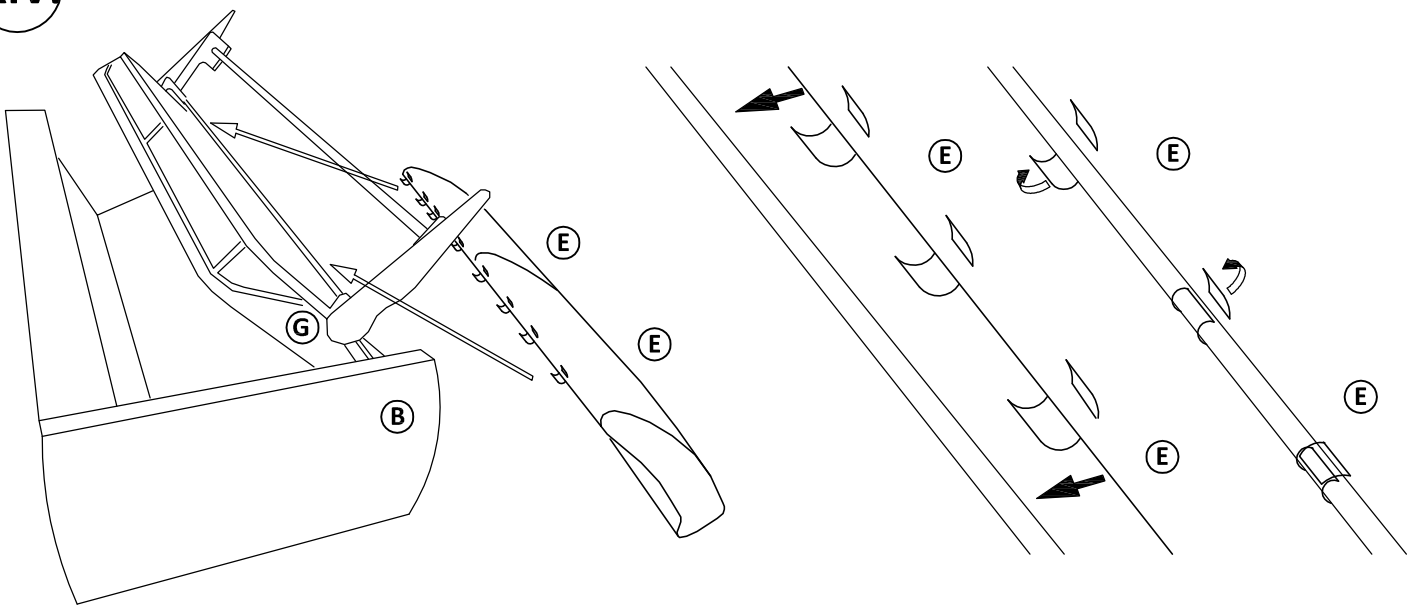

# FAMILY pravá

Časti sedacej súpravy :

Montážne kovanie :

 1 zápusťná skrutka M6x45 - 3ks	 2 Podložka okenná - 11ks	 3 Zápusťná skrutka M6x60 - 7ks	 4 filcová položka Ø16 - 6ks	 5 samorezka 5x40 - 1ks	 6 zápusťná skrutka M6x40 - 2ks	 7 matica M10 - 4ks	 8 samorezka 5x60 - 12ks
 9 skrutka s okrasnou hlavou M6x50 - 4ks	 10 protikus ROLLER - 6ks	 11 zápusťná skrutka M6x40 - 4ks	 12 noha BS - 2ks	 14 noha ROLLER - 4ks	 15 podložka 11/30 - 4ks	 16 Šmykové kovanie - 1 pár	 17 zápusťná skrutka M6x20 - 11ks
 18 samorezka 5x30 - 1ks							

IX.

X.

XI.

XII.

XIII.

XIV.

XV.

XVI.