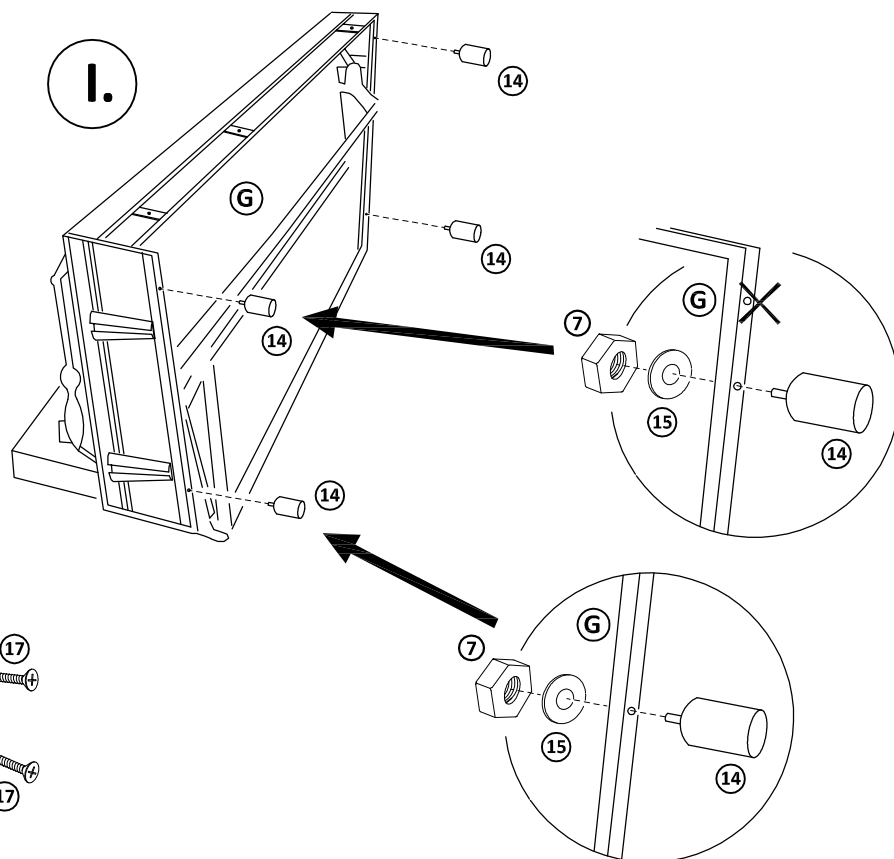

Montážne kovanie :

  1 zápusťná skrutka M6x45 - 3ks	 2 Podložka okenná - 11ks	 3 Zápusťná skrutka M6x60 - 7ks	 4 filcová položka Ø16 - 6ks	 5 samorezka 5x40 - 1ks	 6 zápusťná skrutka M6x40 - 2ks	 7 matica M10 - 4ks	 8 samorezka 5x60 - 12ks
  9 skrutka s okrasnou hlavou M6x50 - 4ks	 10 protikus ROLLER - 6ks	 11 zápusťná skrutka M6x40 - 4ks	 12 noha BS - 2ks	 14 noha ROLLER - 4ks	 15 podložka 11/30 - 4ks	 16 Šmykové kovanie - 1 pár	 17 zápusťná skrutka M6x20 - 11ks
  18 samorezka 5x30 - 1ks							

I.