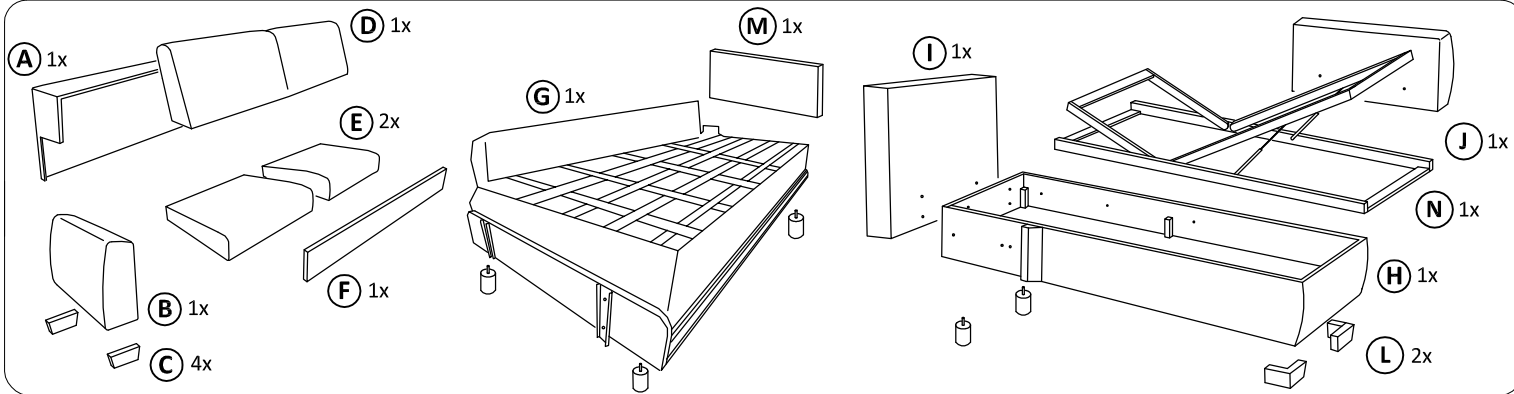

# FAMILY pravá

Časti sedacej súpravy :

Montážne kovanie :

 1 zápusťná skrutka M6x45 - 3ks	 2 Podložka okenná - 11ks	 3 Zápusťná skrutka M6x60 - 7ks	 4 filcová položka Ø16 - 6ks	 5 samorezka 5x40 - 1ks	 6 zápusťná skrutka M6x40 - 2ks	 7 matica M10 - 4ks	 8 samorezka 5x60 - 12ks
 9 skrutka s okrasnou hlavou M6x50 - 4ks	 10 protikus ROLLER - 6ks	 11 zápusťná skrutka M6x40 - 4ks	 12 noha BS - 2ks	 14 noha ROLLER - 4ks	 15 podložka 11/30 - 4ks	 16 Šmykové kovanie - 1 pár	 17 zápusťná skrutka M6x20 - 11ks
 18 samorezka 5x30 - 1ks							