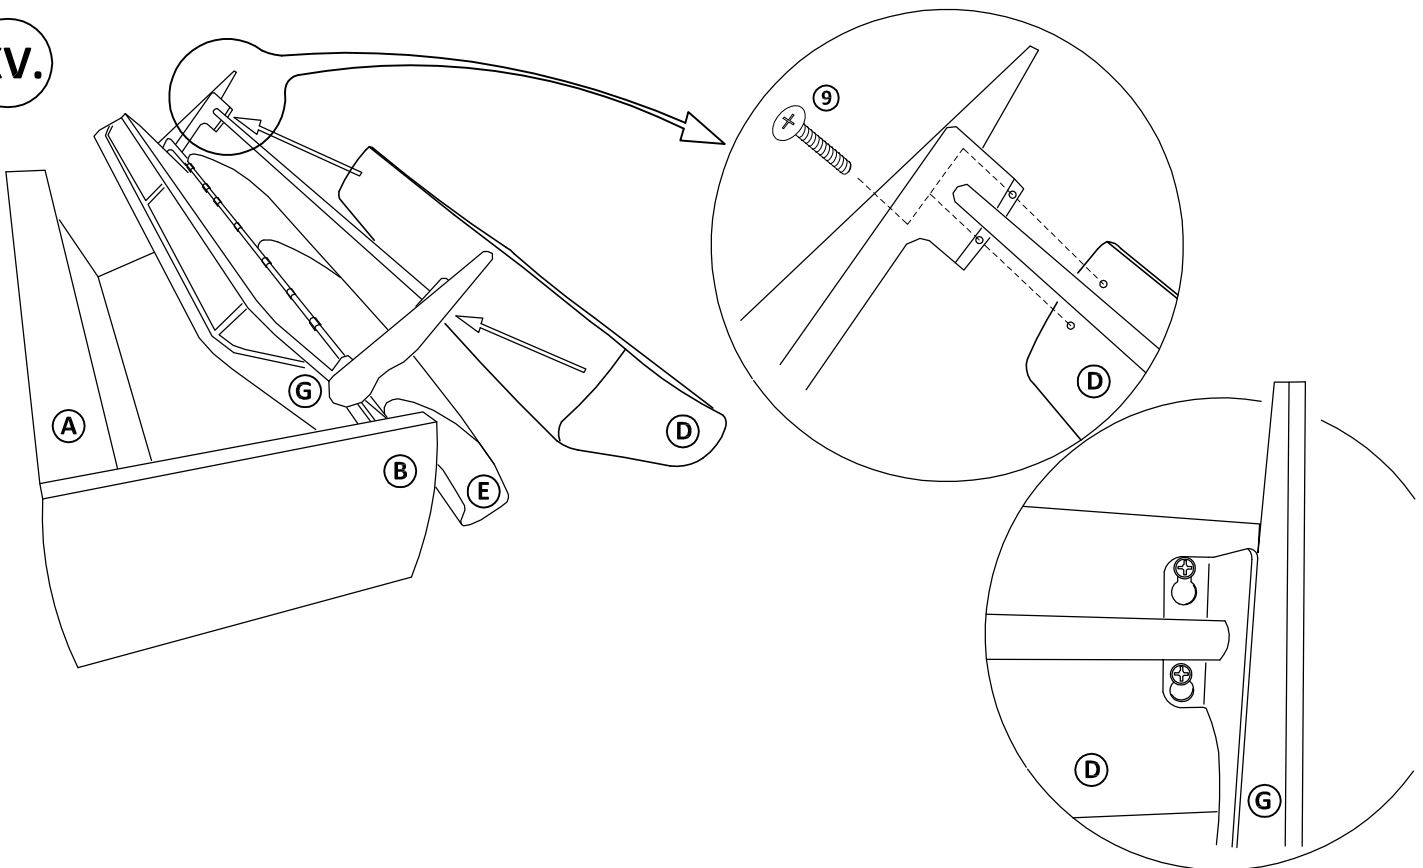

# FAMILY pravá

Časti sedacej súpravy :

Montážne kovanie :

 1 zápusťná skrutka M6x45 - 3ks	 2 Podložka okenná - 11ks	 3 Zápusťná skrutka M6x60 - 7ks	 4 filcová položka Ø16 - 6ks	 5 samorezka 5x40 - 1ks	 6 zápusťná skrutka M6x40 - 2ks	 7 matica M10 - 4ks	 8 samorezka 5x60 - 12ks
 9 skrutka s okrasnou hlavou M6x50 - 4ks	 10 protikus ROLLER - 6ks	 11 zápusťná skrutka M6x40 - 4ks	 12 noha BS - 2ks	 14 noha ROLLER - 4ks	 15 podložka 11/30 - 4ks	 16 Šmykové kovanie - 1 pár	 17 zápusťná skrutka M6x20 - 11ks
 18 samorezka 5x30 - 1ks							

IX.

X.

XI.

XII.

XIII.

XIV.

XV.

XVI.