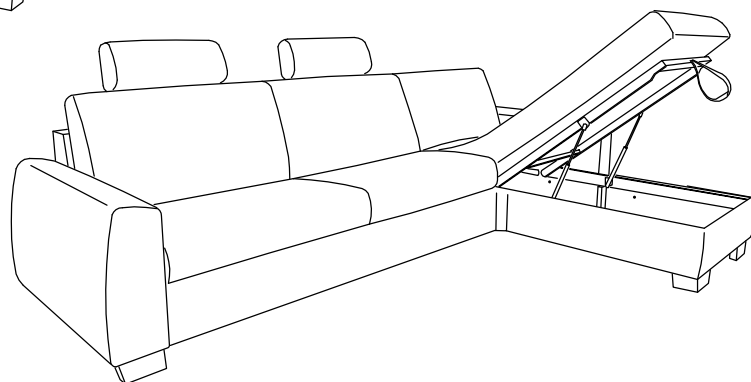

XIX.

XX.

Po zmontovaní výrobku vhodte polyetylénovú fóliu a kartón do kontajnera s príslušným označením plasty/kartón

Čalúnenie sa zbavuje povrchového prachu vysávačom alebo jemnou kefou. Čalúnený nábytok nevyklepávame. Radšej čistite častejšie, ako dopustiť veľký rozsah znečistenia. Čalúnený nábytok a jeho drevené časti nikdy nečistíme benzínom a acetónom. Čalúnený nábytok neumiestňujte na priame slnečné žiarenie.

Počas používania po polroku a potom raz do roka skontrolujte skrutky a v prípade ich uvoľnenia pevne dotiahnite. Výrobok neťahajte po podlahe, ale prekladajte.