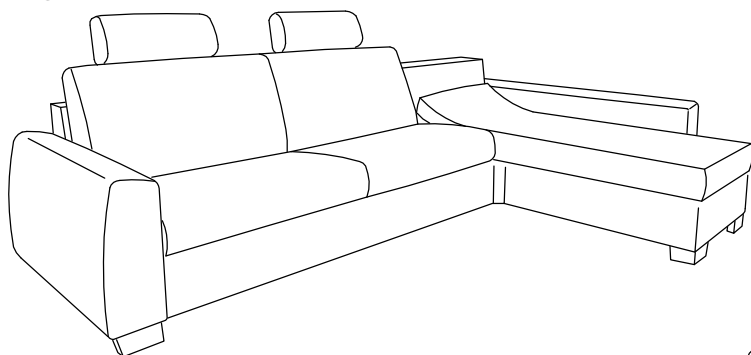

XIX.

XX.

Po zmontovaní výrobku vhodte polyetylénovú fóliu a kartón do kontajnera s príslušným označením plasty/kartón

Čalúnenie sa zbavuje povrchového prachu vysávačom alebo jemnou kefou. Čalúnený nábytok nevyklepávame. Radšej čistite častejšie, ako dopustiť veľký rozsah znečistenia. Čalúnený nábytok a jeho drevené časti nikdy nečistíme benzínom a acetónom. Čalúnený nábytok neumiestňujte na priame slnečné žiarenie.

Počas používania po polroku a potom raz do roka skontrolujte skrutky a v prípade ich uvoľnenia pevne dotiahnite. Výrobok neťahajte po podlahe, ale prekladajte.