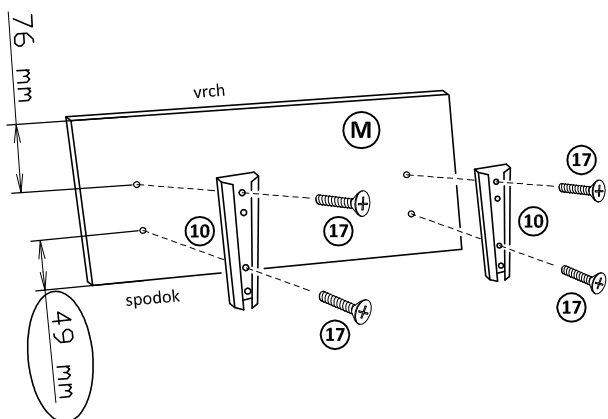

Montážne kovanie :

  1 zápusťná skrutka M6x45 - 3ks	 2 Podložka okenná - 11ks	 3 Zápusťná skrutka M6x60 - 7ks	 4 filcová položka Ø16 - 6ks	 5 samorezka 5x40 - 1ks	 6 zápusťná skrutka M6x40 - 2ks	 7 matica M10 - 4ks	 8 samorezka 5x60 - 12ks
  9 skrutka s okrasnou hlavou M6x50 - 4ks	 10 protikus ROLLER - 6ks	 11 zápusťná skrutka M6x40 - 4ks	 12 noha BS - 2ks	 14 noha ROLLER - 4ks	 15 podložka 11/30 - 4ks	 16 Šmykové kovanie - 1 pár	 17 zápusťná skrutka M6x20 - 11ks
  18 samorezka 5x30 - 1ks							

I.