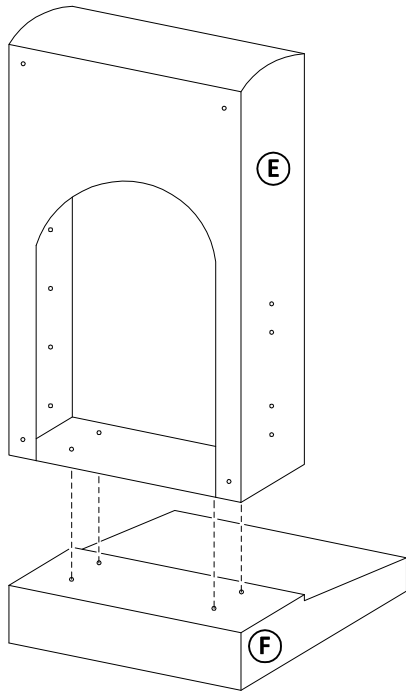

KREACIA, MÁNIA

Časti sedacej súpravy :

Montážne kovanie :

 Zápusťná skrutka M6x30 - 6ks	 Zápusťná skrutka M6x20 - 6ks	 Podložka 8 veľká - 6ks	 Záves torez - 3ks	 matica M6 - 14ks	 okenná podložka - 10ks	 Šmykové kovanie - 2 páry	 Zápusťná skrutka M6x35 - 8ks
 Podložka okenná - 21ks	 Zápusťná skrutka M6x55 - 4ks	 Zápusťná skrutka M6x65 - 3ks	 matica M8 - 6ks	 Zápusťná skrutka M6x70 - 2ks k bobu MANIA	 Podložka okenná - 2ks k boku MANIA	 Podložka okenná - 2ks k boku KREACIA	 Zápusťná skrutka M6x65 - 2ks k boku KREACIA

II.

III.

IV.

V.

VI.

VII.

VIII.

IX.