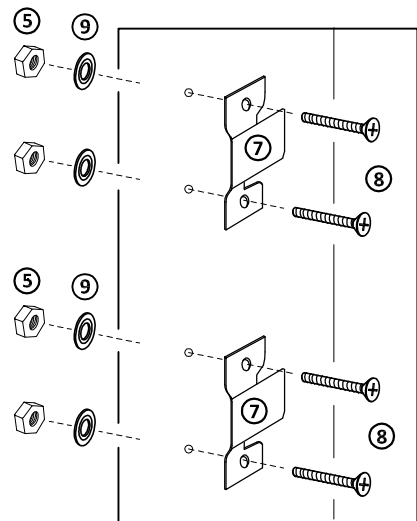

KREACIA, MÁNIA

Časti sedacej súpravy :

Montážne kovanie :

 Zápusťná skrutka M6x30 - 6ks	 Zápusťná skrutka M6x20 - 6ks	 Podložka 8 veľká - 6ks	 Záves torez - 3ks	 matica M6 - 14ks	 okenná podložka - 10ks	 Šmykové kovanie - 2 páry	 Zápusťná skrutka M6x35 - 8ks
 Podložka okenná - 21ks	 Zápusťná skrutka M6x55 - 4ks	 Zápusťná skrutka M6x65 - 3ks	 matica M8 - 6ks	 Zápusťná skrutka M6x70 - 2ks k bobu MANIA	 Podložka okenná - 2ks k boku MANIA	 Podložka okenná - 2ks k boku KREACIA	 Zápusťná skrutka M6x65 - 2ks k boku KREACIA

II.

III.

IV.

V.

VI.

VII.

VIII.

IX.

X.

XI.

XII.

XIII.