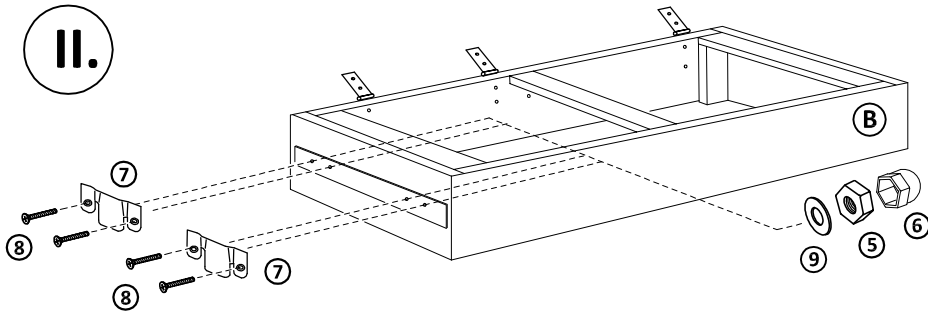

KREACIA, MÁNIA

Časti sedacej súpravy :

Montážne kovanie :

 Zápusťná skrutka M6x30 - 6ks	 Zápusťná skrutka M6x20 - 6ks	 Podložka 8 veľká - 6ks	 Záves torez - 3ks	 matica M6 - 14ks	 okenná podložka - 10ks	 Šmykové kovanie - 2 páry	 Zápusťná skrutka M6x35 - 8ks
 Podložka okenná - 21ks	 Zápusťná skrutka M6x55 - 4ks	 Zápusťná skrutka M6x65 - 3ks	 matica M8 - 6ks	 Zápusťná skrutka M6x70 - 2ks k bobu MANIA	 Podložka okenná - 2ks k boku MANIA	 Podložka okenná - 2ks k boku KREACIA	 Zápusťná skrutka M6x65 - 2ks k boku KREACIA

II.

III.

IV.

V.

VI.

VII.

VIII.

IX.