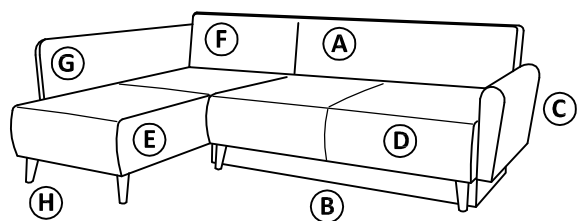

KREACIA, MÁNIA

Časti sedacej súpravy :

Montážne kovanie :

 Zápusťná skrutka M6x30 - 6ks	 Zápusťná skrutka M6x20 - 6ks	 Podložka 8 veľká - 6ks	 Záves torez - 3ks	 matica M6 - 14ks	 okenná podložka - 10ks	 Šmykové kovanie - 2 páry	 Zápusťná skrutka M6x35 - 8ks
 Podložka okenná - 21ks	 Zápusťná skrutka M6x55 - 4ks	 Zápusťná skrutka M6x65 - 3ks	 matica M8 - 6ks	 Zápusťná skrutka M6x70 - 2ks k bobu MANIA	 Podložka okenná - 2ks k boku MANIA	 Podložka okenná - 2ks k boku KREACIA	 Zápusťná skrutka M6x65 - 2ks k boku KREACIA

II.

III.

IV.

V.

VI.

VII.

VIII.

IX.