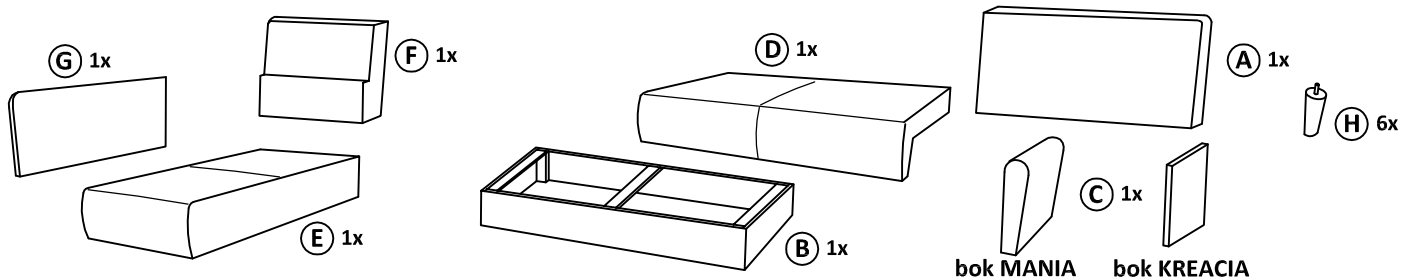

KREACIA, MÁNIA

Časti sedacej súpravy :

Montážne kovanie :

 Zápusťná skrutka M6x30 - 6ks	 Zápusťná skrutka M6x20 - 6ks	 Podložka 8 veľká - 6ks	 Záves torez - 3ks	 matica M6 - 14ks	 okenná podložka - 10ks	 Šmykové kovanie - 2 páry	 Zápusťná skrutka M6x35 - 8ks
 Podložka okenná - 21ks	 Zápusťná skrutka M6x55 - 4ks	 Zápusťná skrutka M6x65 - 3ks	 matica M8 - 6ks	 Zápusťná skrutka M6x70 - 2ks k bobu MANIA	 Podložka okenná - 2ks k boku MANIA	 Podložka okenná - 2ks k boku KREACIA	 Zápusťná skrutka M6x65 - 2ks k boku KREACIA

II.

III.

IV.

V.

VI.

VII.

VIII.

IX.