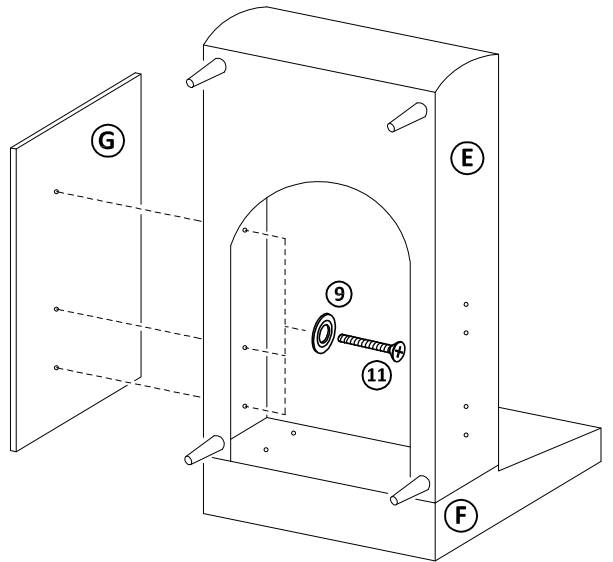

KREACIA, MÁNIA

Časti sedacej súpravy :

Montážne kovanie :

 Zápusťná skrutka M6x30 - 6ks	 Zápusťná skrutka M6x20 - 6ks	 Podložka 8 veľká - 6ks	 Záves torez - 3ks	 matica M6 - 14ks	 okenná podložka - 10ks	 Šmykové kovanie - 2 páry	 Zápusťná skrutka M6x35 - 8ks
 Podložka okenná - 21ks	 Zápusťná skrutka M6x55 - 4ks	 Zápusťná skrutka M6x65 - 3ks	 matica M8 - 6ks	 Zápusťná skrutka M6x70 - 2ks k bobu MANIA	 Podložka okenná - 2ks k boku MANIA	 Podložka okenná - 2ks k boku KREACIA	 Zápusťná skrutka M6x65 - 2ks k boku KREACIA

II.

III.

IV.

V.

VI.

VII.

VIII.

IX.