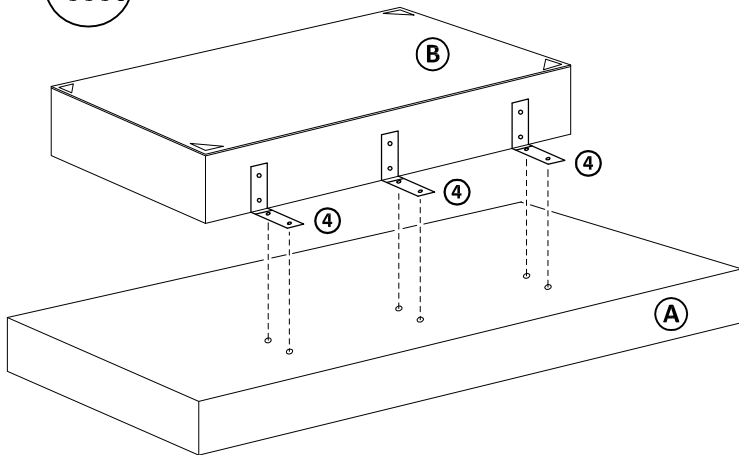

KREACIA, MÁNIA

Časti sedacej súpravy :

Montážne kovanie :

 Zápusťná skrutka M6x30 - 6ks	 Zápusťná skrutka M6x20 - 6ks	 Podložka 8 veľká - 6ks	 Záves torez - 3ks	 matica M6 - 14ks	 okenná podložka - 10ks	 Šmykové kovanie - 2 páry	 Zápusťná skrutka M6x35 - 8ks
 Podložka okenná - 21ks	 Zápusťná skrutka M6x55 - 4ks	 Zápusťná skrutka M6x65 - 3ks	 matica M8 - 6ks	 Zápusťná skrutka M6x70 - 2ks k bobu MANIA	 Podložka okenná - 2ks k boku MANIA	 Podložka okenná - 2ks k boku KREACIA	 Zápusťná skrutka M6x65 - 2ks k boku KREACIA

II.

III.

IV.

V.

VI.

VII.

VIII.

IX.