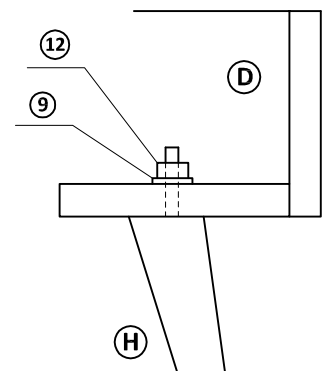

KREACIA, MÁNIA

Časti sedacej súpravy :

Montážne kovanie :

 Zápusťná skrutka M6x30 - 6ks	 Zápusťná skrutka M6x20 - 6ks	 Podložka 8 veľká - 6ks	 Záves torez - 3ks	 matica M6 - 14ks	 okenná podložka - 10ks	 Šmykové kovanie - 2 páry	 Zápusťná skrutka M6x35 - 8ks
 Podložka okenná - 21ks	 Zápusťná skrutka M6x55 - 4ks	 Zápusťná skrutka M6x65 - 3ks	 matica M8 - 6ks	 Zápusťná skrutka M6x70 - 2ks k bobu MANIA	 Podložka okenná - 2ks k boku MANIA	 Podložka okenná - 2ks k boku KREACIA	 Zápusťná skrutka M6x65 - 2ks k boku KREACIA

II.

III.

IV.

V.

VI.

VII.

VIII.

IX.