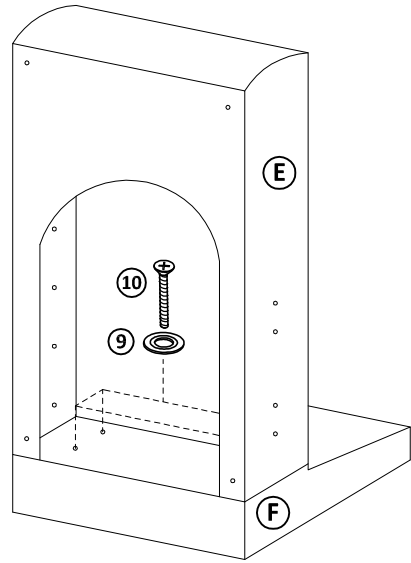

KREACIA, MÁNIA

Časti sedacej súpravy :

Montážne kovanie :

 Zápusťná skrutka M6x30 - 6ks	 Zápusťná skrutka M6x20 - 6ks	 Podložka 8 veľká - 6ks	 Záves torez - 3ks	 matica M6 - 14ks	 okenná podložka - 10ks	 Šmykové kovanie - 2 páry	 Zápusťná skrutka M6x35 - 8ks
 Podložka okenná - 21ks	 Zápusťná skrutka M6x55 - 4ks	 Zápusťná skrutka M6x65 - 3ks	 matica M8 - 6ks	 Zápusťná skrutka M6x70 - 2ks k bobu MANIA	 Podložka okenná - 2ks k boku MANIA	 Podložka okenná - 2ks k boku KREACIA	 Zápusťná skrutka M6x65 - 2ks k boku KREACIA

II.

III.

IV.

V.

VI.

VII.

VIII.

IX.