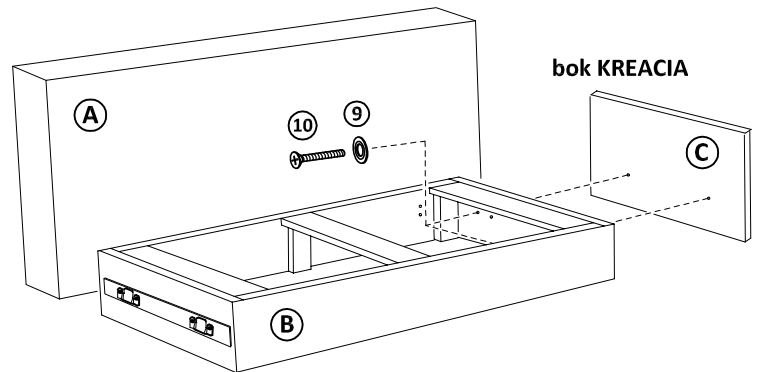

KREACIA, MÁNIA

Časti sedacej súpravy :

Montážne kovanie :

 Zápusťná skrutka M6x30 - 6ks	 Zápusťná skrutka M6x20 - 6ks	 Podložka 8 veľká - 6ks	 Záves torez - 3ks	 matica M6 - 14ks	 okenná podložka - 10ks	 Šmykové kovanie - 2 páry	 Zápusťná skrutka M6x35 - 8ks
 Podložka okenná - 21ks	 Zápusťná skrutka M6x55 - 4ks	 Zápusťná skrutka M6x65 - 3ks	 matica M8 - 6ks	 Zápusťná skrutka M6x70 - 2ks k bobu MANIA	 Podložka okenná - 2ks k boku MANIA	 Podložka okenná - 2ks k boku KREACIA	 Zápusťná skrutka M6x65 - 2ks k boku KREACIA

II.

III.

IV.

V.

VI.

VII.

VIII.

IX.