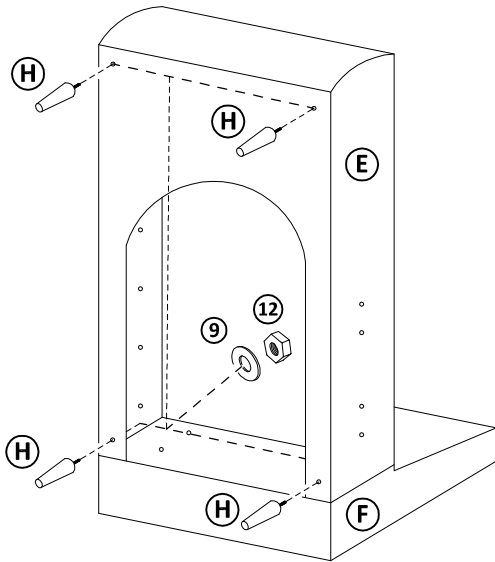

KREACIA, MÁNIA

Časti sedacej súpravy :

Montážne kovanie :

 Zápusťná skrutka M6x30 - 6ks	 Zápusťná skrutka M6x20 - 6ks	 Podložka 8 veľká - 6ks	 Záves torez - 3ks	 matica M6 - 14ks	 okenná podložka - 10ks	 Šmykové kovanie - 2 páry	 Zápusťná skrutka M6x35 - 8ks
 Podložka okenná - 21ks	 Zápusťná skrutka M6x55 - 4ks	 Zápusťná skrutka M6x65 - 3ks	 matica M8 - 6ks	 Zápusťná skrutka M6x70 - 2ks k bobu MANIA	 Podložka okenná - 2ks k boku MANIA	 Podložka okenná - 2ks k boku KREACIA	 Zápusťná skrutka M6x65 - 2ks k boku KREACIA

II.

III.

IV.

V.

VI.

VII.

VIII.

IX.