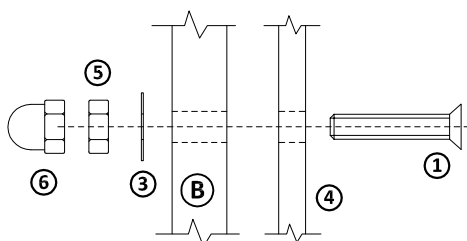

KREACIA, MÁNIA

Časti sedacej súpravy :

Montážne kovanie :

 Zápusťná skrutka M6x30 - 6ks	 Zápusťná skrutka M6x20 - 6ks	 Podložka 8 veľká - 6ks	 Záves torez - 3ks	 matica M6 - 14ks	 okenná podložka - 10ks	 Šmykové kovanie - 2 páry	 Zápusťná skrutka M6x35 - 8ks
 Podložka okenná - 21ks	 Zápusťná skrutka M6x55 - 4ks	 Zápusťná skrutka M6x65 - 3ks	 matica M8 - 6ks	 Zápusťná skrutka M6x70 - 2ks k bobu MANIA	 Podložka okenná - 2ks k boku MANIA	 Podložka okenná - 2ks k boku KREACIA	 Zápusťná skrutka M6x65 - 2ks k boku KREACIA

II.

III.

IV.

V.

VI.

VII.

VIII.

IX.