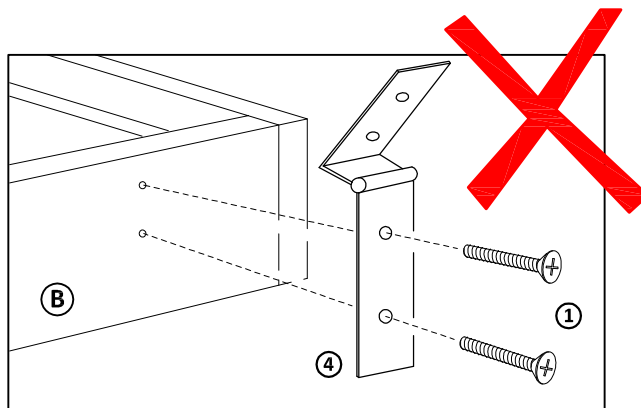

KREACIA, MÁNIA

Časti sedacej súpravy :

Montážne kovanie :

 Zápusťná skrutka M6x30 - 6ks	 Zápusťná skrutka M6x20 - 6ks	 Podložka 8 veľká - 6ks	 Záves torez - 3ks	 matica M6 - 14ks	 okenná podložka - 10ks	 Šmykové kovanie - 2 páry	 Zápusťná skrutka M6x35 - 8ks
 Podložka okenná - 21ks	 Zápusťná skrutka M6x55 - 4ks	 Zápusťná skrutka M6x65 - 3ks	 matica M8 - 6ks	 Zápusťná skrutka M6x70 - 2ks k bobu MANIA	 Podložka okenná - 2ks k boku MANIA	 Podložka okenná - 2ks k boku KREACIA	 Zápusťná skrutka M6x65 - 2ks k boku KREACIA