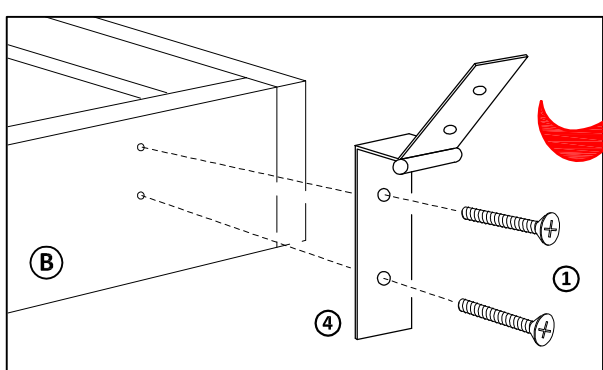

KREACIA, MÁNIA

Časti sedacej súpravy :

Montážne kovanie :

 Zápusťná skrutka M6x30 - 6ks	 Zápusťná skrutka M6x20 - 6ks	 Podložka 8 veľká - 6ks	 Záves torez - 3ks	 matica M6 - 14ks	 okenná podložka - 10ks	 Šmykové kovanie - 2 páry	 Zápusťná skrutka M6x35 - 8ks
 Podložka okenná - 21ks	 Zápusťná skrutka M6x55 - 4ks	 Zápusťná skrutka M6x65 - 3ks	 matica M8 - 6ks	 Zápusťná skrutka M6x70 - 2ks k bobu MANIA	 Podložka okenná - 2ks k boku MANIA	 Podložka okenná - 2ks k boku KREACIA	 Zápusťná skrutka M6x65 - 2ks k boku KREACIA