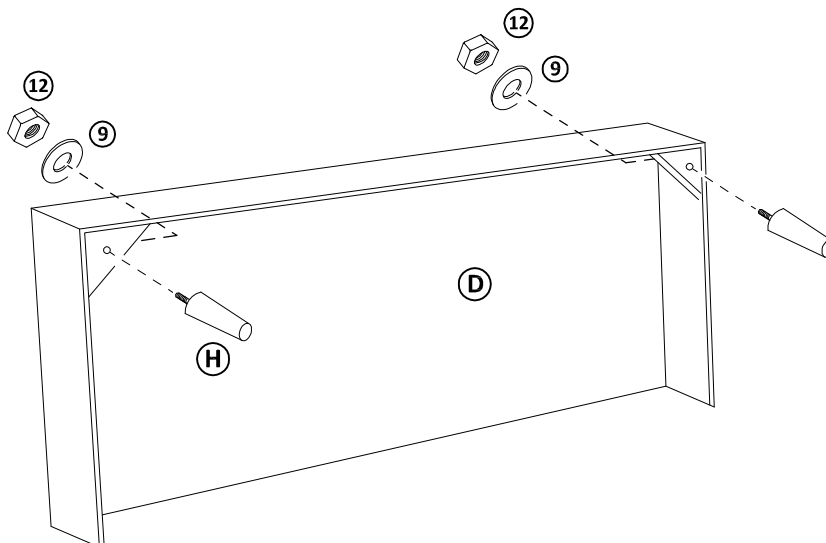

KREACIA, MÁNIA

Časti sedacej súpravy :

Montážne kovanie :

 Zápusťná skrutka M6x30 - 6ks	 Zápusťná skrutka M6x20 - 6ks	 Podložka 8 veľká - 6ks	 Záves torez - 3ks	 matica M6 - 14ks	 okenná podložka - 10ks	 Šmykové kovanie - 2 páry	 Zápusťná skrutka M6x35 - 8ks
 Podložka okenná - 21ks	 Zápusťná skrutka M6x55 - 4ks	 Zápusťná skrutka M6x65 - 3ks	 matica M8 - 6ks	 Zápusťná skrutka M6x70 - 2ks k bobu MANIA	 Podložka okenná - 2ks k boku MANIA	 Podložka okenná - 2ks k boku KREACIA	 Zápusťná skrutka M6x65 - 2ks k boku KREACIA

II.

III.

IV.

V.

VI.

VII.

VIII.

IX.