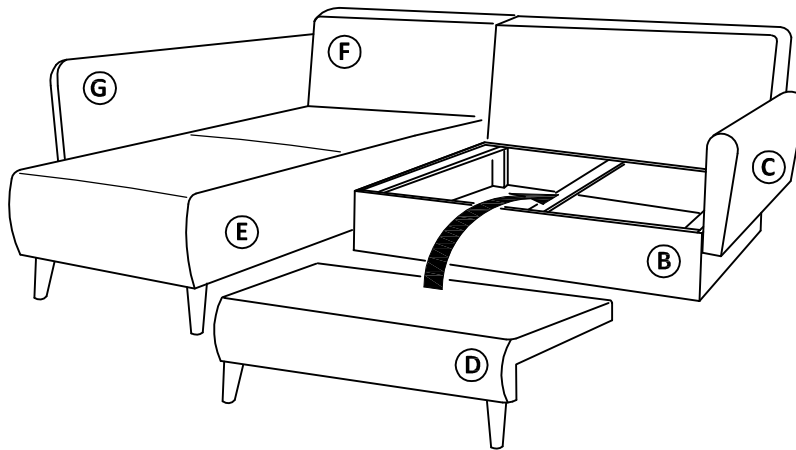

KREACIA, MÁNIA

Časti sedacej súpravy :

Montážne kovanie :

 Zápusťná skrutka M6x30 - 6ks	 Zápusťná skrutka M6x20 - 6ks	 Podložka 8 veľká - 6ks	 Záves torez - 3ks	 matica M6 - 14ks	 okenná podložka - 10ks	 Šmykové kovanie - 2 páry	 Zápusťná skrutka M6x35 - 8ks
 Podložka okenná - 21ks	 Zápusťná skrutka M6x55 - 4ks	 Zápusťná skrutka M6x65 - 3ks	 matica M8 - 6ks	 Zápusťná skrutka M6x70 - 2ks k bobu MANIA	 Podložka okenná - 2ks k boku MANIA	 Podložka okenná - 2ks k boku KREACIA	 Zápusťná skrutka M6x65 - 2ks k boku KREACIA

II.

III.

IV.

V.

VI.

VII.

VIII.

IX.

X.

XI.

XII.

XIII.