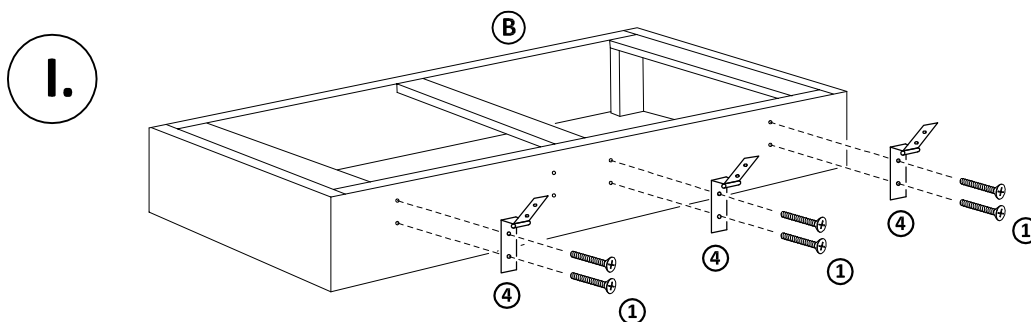

KREACIA, MÁNIA

Časti sedacej súpravy :

Montážne kovanie :

 Zápusťná skrutka M6x30 - 6ks	 Zápusťná skrutka M6x20 - 6ks	 Podložka 8 veľká - 6ks	 Záves torez - 3ks	 matica M6 - 14ks	 okenná podložka - 10ks	 Šmykové kovanie - 2 páry	 Zápusťná skrutka M6x35 - 8ks
 Podložka okenná - 21ks	 Zápusťná skrutka M6x55 - 4ks	 Zápusťná skrutka M6x65 - 3ks	 matica M8 - 6ks	 Zápusťná skrutka M6x70 - 2ks k bobu MANIA	 Podložka okenná - 2ks k boku MANIA	 Podložka okenná - 2ks k boku KREACIA	 Zápusťná skrutka M6x65 - 2ks k boku KREACIA