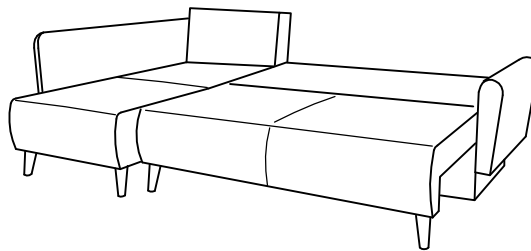

KREACIA, MÁNIA

Časti sedacej súpravy :

Montážne kovanie :

 Zápusťná skrutka M6x30 - 6ks	 Zápusťná skrutka M6x20 - 6ks	 Podložka 8 veľká - 6ks	 Záves torez - 3ks	 matica M6 - 14ks	 okenná podložka - 10ks	 Šmykové kovanie - 2 páry	 Zápusťná skrutka M6x35 - 8ks
 Podložka okenná - 21ks	 Zápusťná skrutka M6x55 - 4ks	 Zápusťná skrutka M6x65 - 3ks	 matica M8 - 6ks	 Zápusťná skrutka M6x70 - 2ks k bobu MANIA	 Podložka okenná - 2ks k boku MANIA	 Podložka okenná - 2ks k boku KREACIA	 Zápusťná skrutka M6x65 - 2ks k boku KREACIA

II.

III.

IV.

V.

VI.

VII.

VIII.

IX.