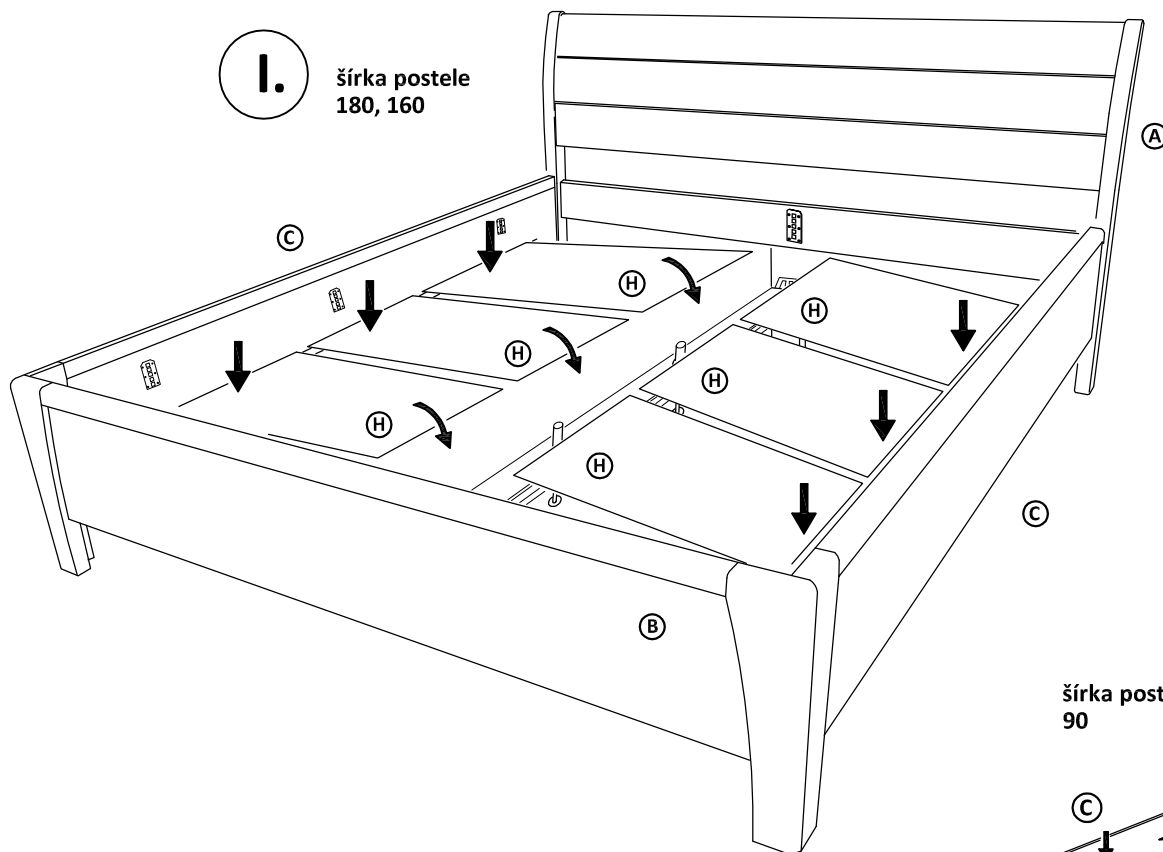

ITG úložný priestor - 180,160,90

Časti ITG úložného priestoru:

(H) 6 ks pre šírku postele 180, 160
3 ks pre šírku postele 90

I.

šírka postele
180, 160

šírka postele
90