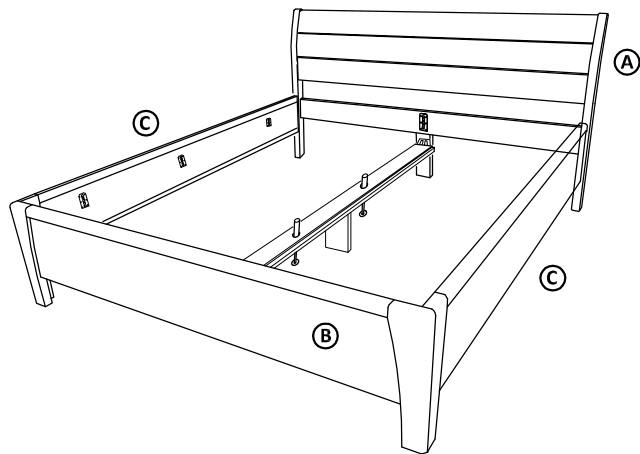

ITG úložný priestor - 180,160,90

Časti ITG úložného priestoru:

(H) 6 ks pre šírku postele 180, 160
3 ks pre šírku postele 90

I.

šírka postele
180, 160

šírka postele
90