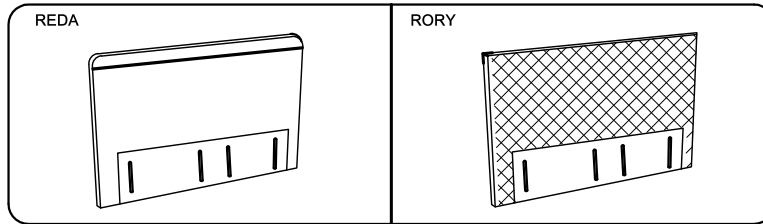

montážny návod :

Balík kovania:

CC5

Montážne kovanie:

Fines
SLOVENSKÝ VÝROBCA NÁBYTKU
Dolné rudiny 1, 010 01 Žilina
obchod@fines.sk, www.fines.sk

a) Posteľ s polohovacím výklopom

b) Posteľ s bočným výklopom

Prisunutie čela postele ku kontajnerom :

I.

II.

Upevnenie čela postele o kontajnery montážnym kovaním:

a) Upevnenie čela postele o kontajnery s polohovacím výklopom roštu

b) Upevnenie čela postele o kontajnery s bočným výklopom roštu