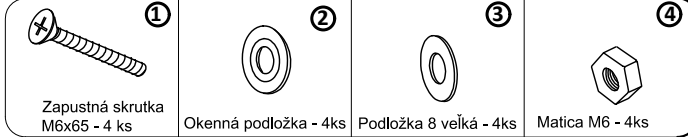

montážny návod :

Balík kovania:

CC5

Montážne kovanie:

Fines
SLOVENSKÝ VÝROBCA NÁBYTKU
Dolné rudiny 1, 010 01 Žilina
obchod@fines.sk, www.fines.sk

a) Posteľ s polohovacím výklopom

b) Posteľ s bočným výklopom