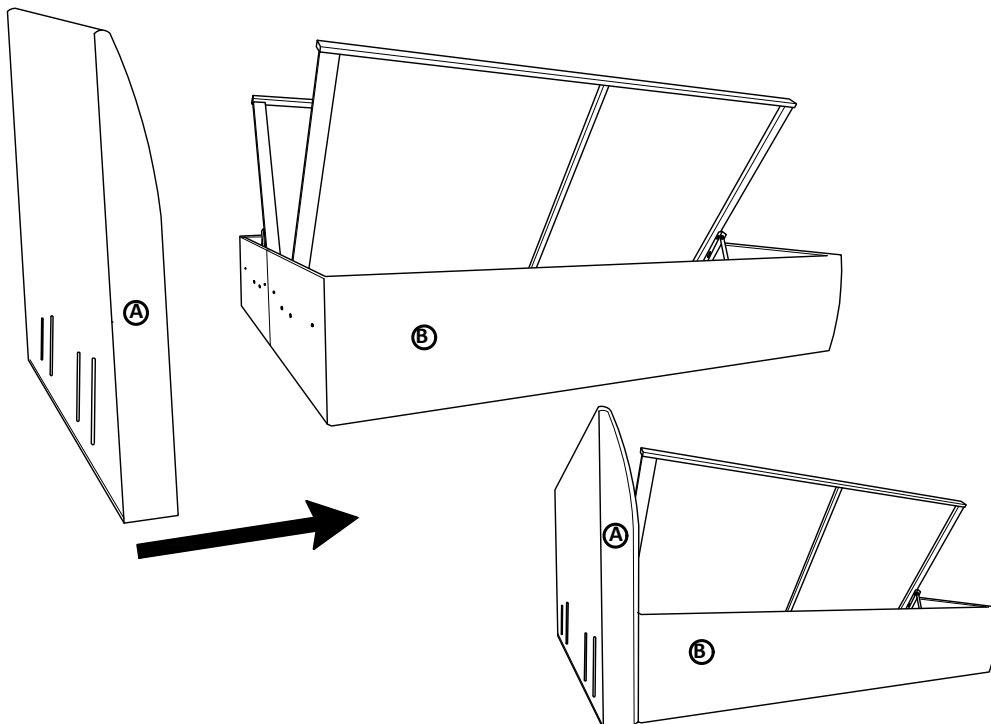

montážny návod :

Balík kovania:

CC5

Montážne kovanie:

Fines
SLOVENSKÝ VÝROBCA NÁBYTKU
Dolné rudiny 1, 010 01 Žilina
obchod@fines.sk, www.fines.sk

a) Posteľ s polohovacím výklopom

b) Posteľ s bočným výklopom

Prisunutie čela postele ku kontajnerom :

I.

II.

Upevnenie čela postele o kontajnery montážnym kovaním:

a) Upevnenie čela postele o kontajnery s polohovacím výklopom roštu

b) Upevnenie čela postele o kontajnery s bočným výklopom roštu