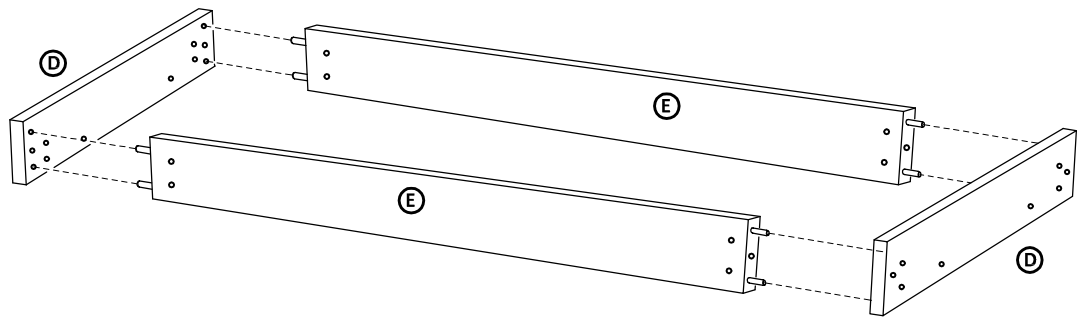

V.

VI.

VII.

VIII.

IX.

X.

XI.