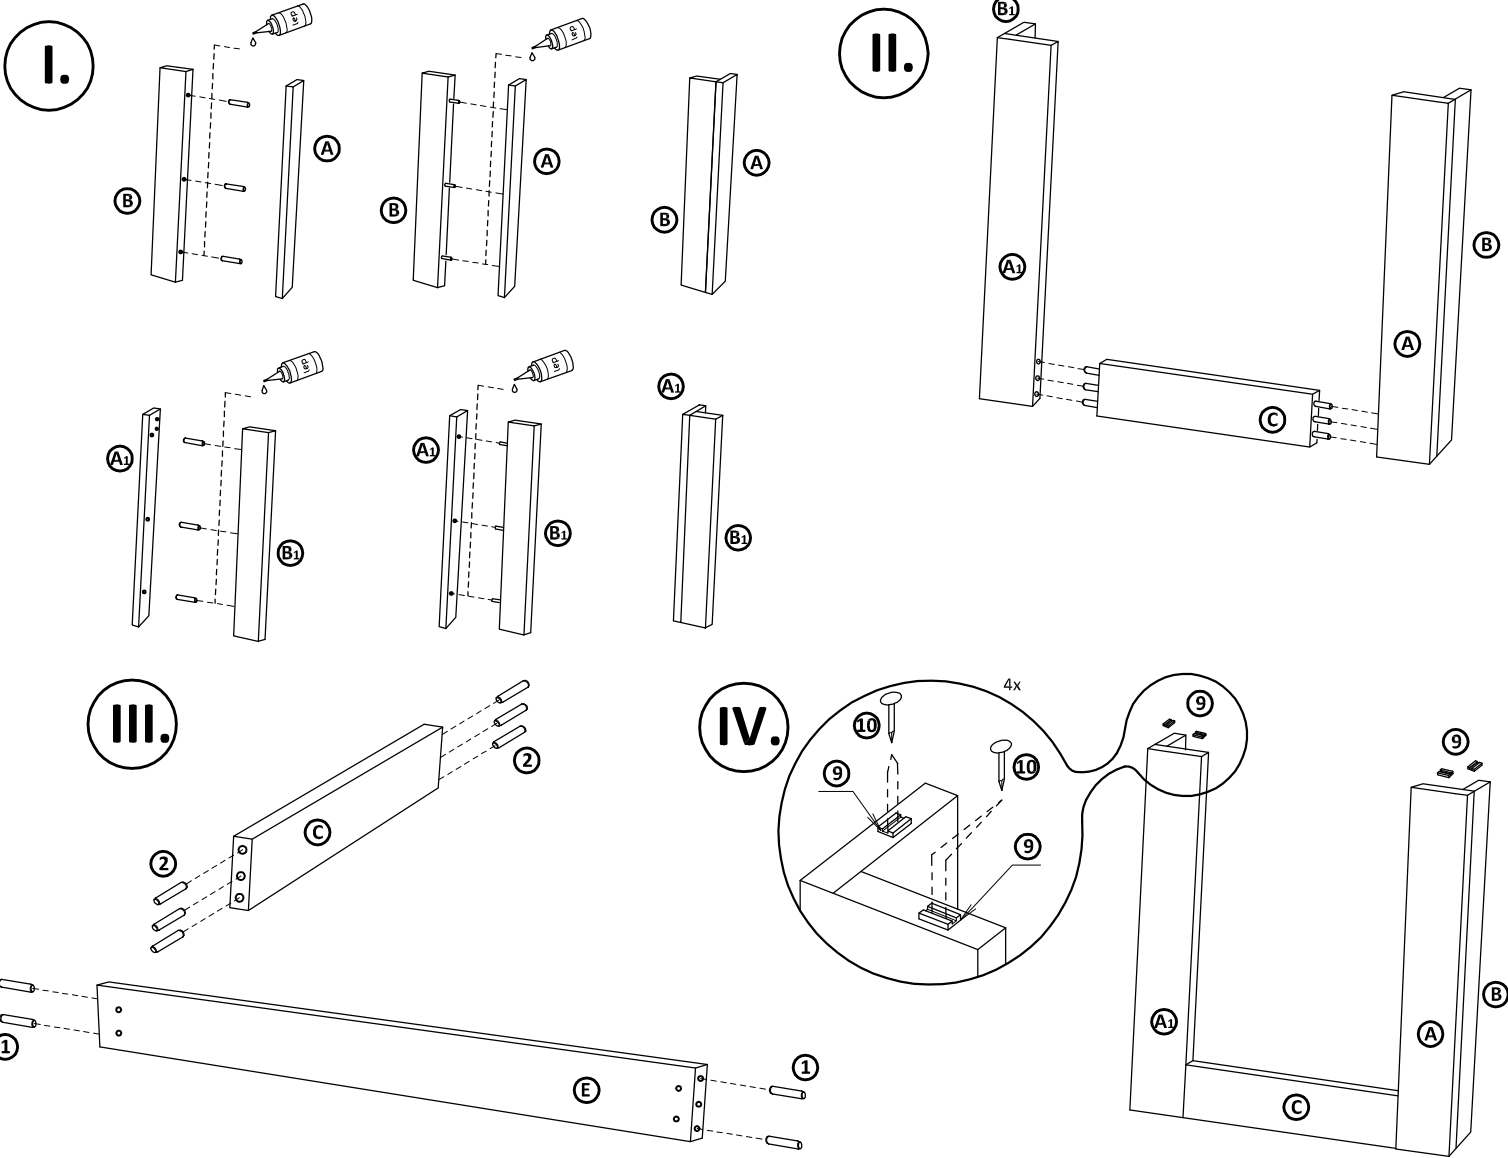

**konferenčný stolík
NORDIC LUX
TREVOR LUX**
rozмеры : 700x1100
800x800

str. 1

Stôl sa dodá va v demontovanom stave. Stôl tvorí 1 balík

Montážny návod

Polyetylénovú fóliu v ktorej bol zabalený výrobok ponechajte pri montáži pod elementmi. Zabráňte tým znečisteniu poťahovej látky, prípadnému oderu.

Montážne kovanie

Časti výrobku

 kolík 10x40 - 20ks	 kolík 10x60 - 12ks	 zápustná skrutka 6x35 - 20ks	 okenná podložka - 20ks
 imbus. kľúč - 1ks	 confirmát 7/50 - 4ks	 lepidlo - 1ks	 zápustná skrutka M6x20 - 10ks
 plastový klzák - 8ks	 klinec 1,8x32 - 16ks	 podperka - 6ks	 samorezka 4x16 - 10ks

XIII.

XIV.

XV.

Po zmontovaní výrobku vhodte polyetylénovú fóliu a kartón do kontajnera s príslušným označením označením plasty/kartón

Návod na ošetrovanie a údržbu nábytku :

Počas používania po polroku a potom raz do roka skontrolujte skrutky a v prípade ich uvoľnenia pevne dotiahnite. Výrobok netahajte po podlahe, ale prekladajte.