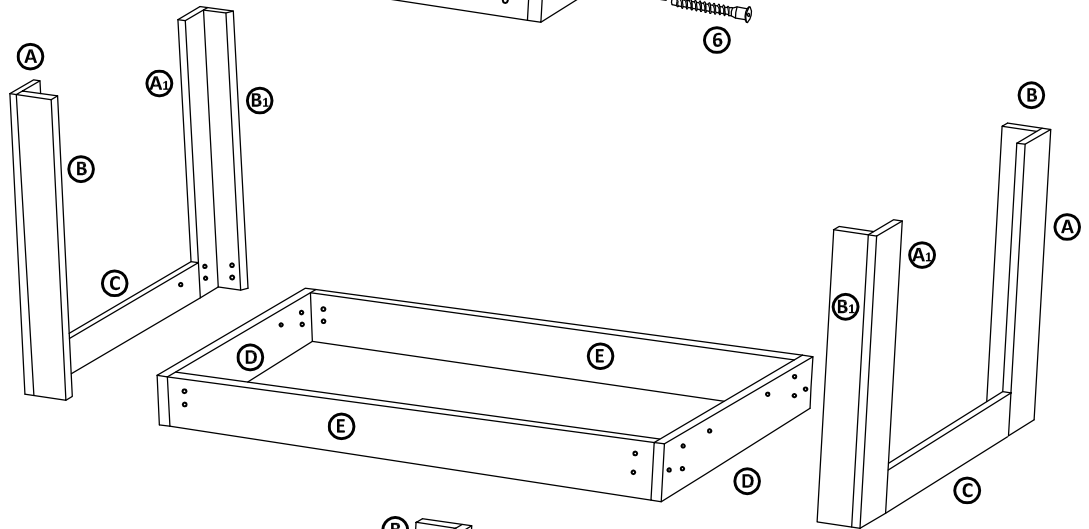

V.

VI.

VII.

VIII.

IX.

X.

XI.