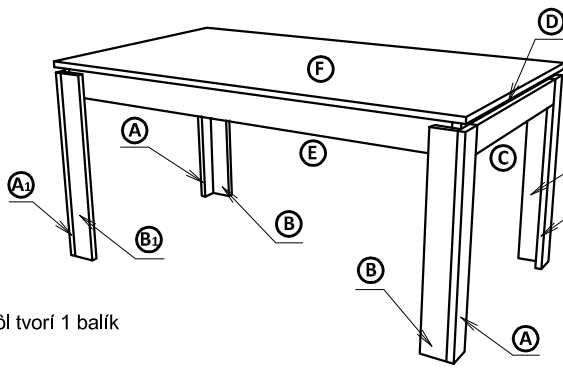

**konferenčný stolík
NORDIC LUX
TREVOR LUX**
rozмеры : 700x1100
800x800

str. 1

Stôl sa dodá va v demontovanom stave. Stôl tvorí 1 balík

Montážny návod

Polyetylénovú fóliu v ktorej bol zabalený výrobok ponechajte pri montáži pod elementmi. Zabráňte tým znečisteniu poťahovej látky, prípadnému oderu.

Montážne kovanie

Časti výrobku

 kolík 10x40 - 20ks	 kolík 10x60 - 12ks	 zápustná skrutka 6x35 - 20ks	 okenná podložka - 20ks
 imbus. kľúč - 1ks	 confirmát 7/50 - 4ks	 lepidlo - 1ks	 zápustná skrutka M6x20 - 10ks
 plastový klzák - 8ks	 klinec 1,8x32 - 16ks	 podperka - 6ks	 samorezka 4x16 - 10ks