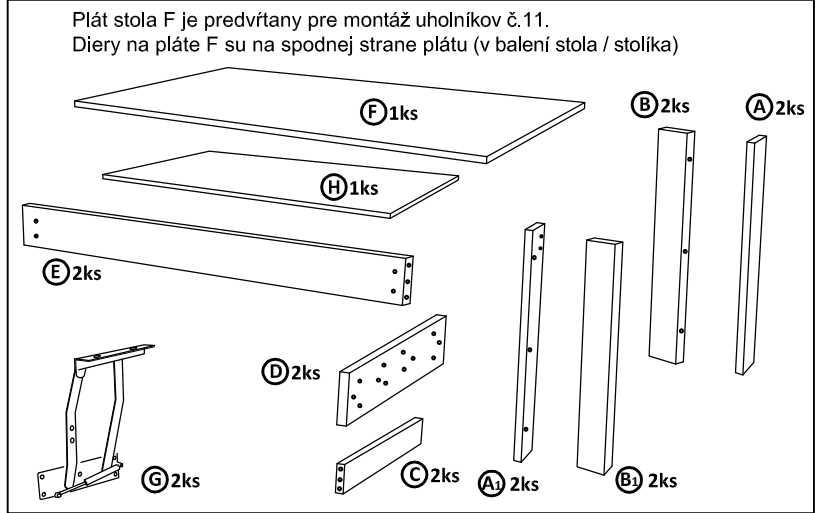

**konferenčný stolík
NORDIC LUX
TREVOR LUX**
rozмеры : 700x1100
800x800

str. 1

Stôl sa dodá va v demontovanom stave. Stôl tvorí 1 balík

Montážny návod

Polyetylénovú fóliu v ktorej bol zabalený výrobok ponechajte pri montáži pod elementmi. Zabráňte tým znečisteniu poťahovej látky, prípadnému oderu.

Montážne kovanie

Časti výrobku

 kolík 10x40 - 20ks	 kolík 10x60 - 12ks	 zápustná skrutka 6x35 - 20ks	 okenná podložka - 20ks
 imbus. kľúč - 1ks	 confirmát 7/50 - 4ks	 lepidlo - 1ks	 zápustná skrutka M6x20 - 10ks
 plastový klzák - 8ks	 klinec 1,8x32 - 16ks	 podperka - 6ks	 samorezka 4x16 - 10ks