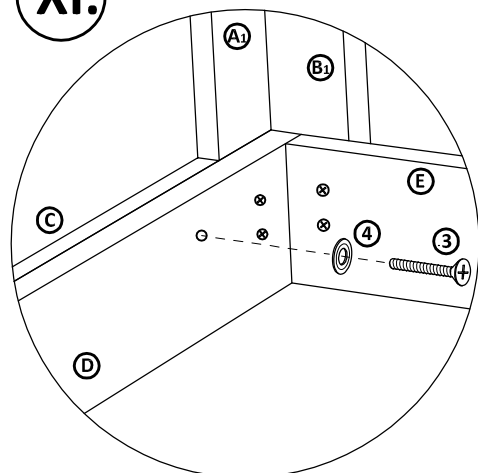

Montážne kovanie

Časti výrobku

 kolík 10x40 - 20ks	 kolík 10x60 - 12ks	 zápustná skrutka 6x35 - 20ks	 okenná podložka - 20ks
 imbus. kľúč - 1ks	 confirmát 7/50 - 4ks	 lepidlo - 1ks	 zápustná skrutka M6x20 - 10ks
 plastový klzák - 8ks	 klinec 1,8x32 - 16ks	 podperka - 6ks	 samorezka 4x16 - 10ks

V.

VI.

VII.

VIII.

IX.

X.

XI.

XII.