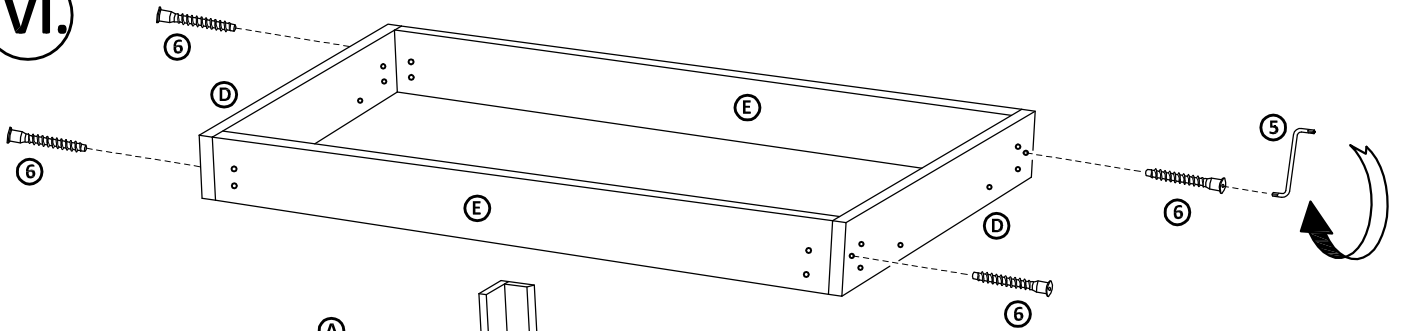

V.

VI.

VII.

VIII.

IX.

X.

XI.