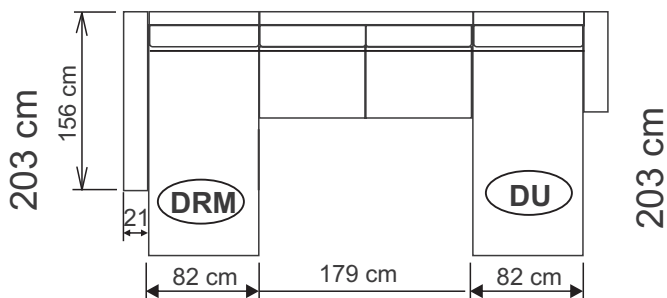

súprava DRM-3SR160-DU :

385 cm

súprava DRM-3SR140-DU :

365 cm

súprava DRO-3SR160-DU :

385 cm

súprava DRO-3SR140-DU :

365 cm

súprava DRO-3SR160-DRM :

385 cm

súprava DRO-3SR140-DRM :

365 cm

súprava DU-3SR160-DRO :

súprava DU-3SR140-DRM :