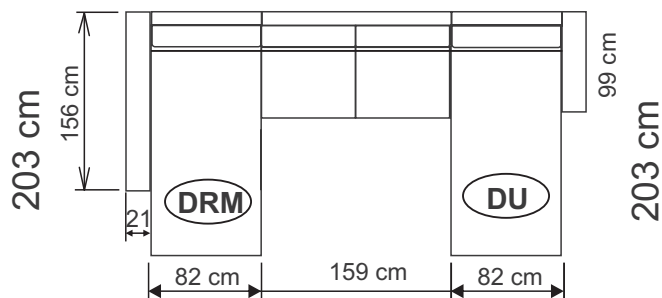

súprava DRM-3SR160-DU :

385 cm

súprava DRM-3SR140-DU :

365 cm

súprava DRO-3SR160-DU :

385 cm

súprava DRO-3SR140-DU :

365 cm

súprava DRO-3SR160-DRM :

385 cm

súprava DRO-3SR140-DRM :

365 cm

súprava DU-3SR160-DRO :

súprava DU-3SR140-DRM :