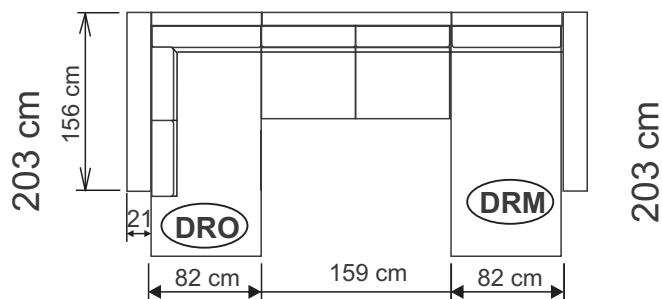

súprava DRM-3SR160-DU :

385 cm

súprava DRM-3SR140-DU :

365 cm

súprava DRO-3SR160-DU :

385 cm

súprava DRO-3SR140-DU :

365 cm

súprava DRO-3SR160-DRM :

385 cm

súprava DRO-3SR140-DRM :

365 cm

súprava DU-3SR160-DRO :

súprava DU-3SR140-DRM :