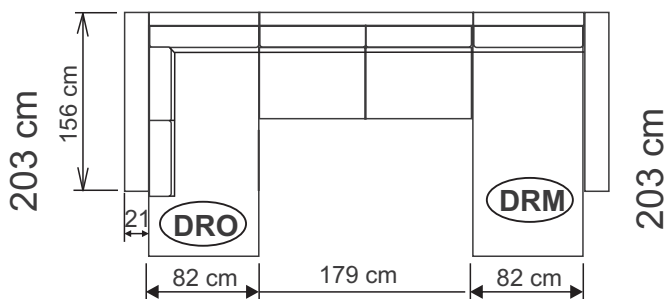

súprava DRM-3SR160-DU :

385 cm

súprava DRM-3SR140-DU :

365 cm

súprava DRO-3SR160-DU :

385 cm

súprava DRO-3SR140-DU :

365 cm

súprava DRO-3SR160-DRM :

385 cm

súprava DRO-3SR140-DRM :

365 cm

súprava DU-3SR160-DRO :

súprava DU-3SR140-DRM :