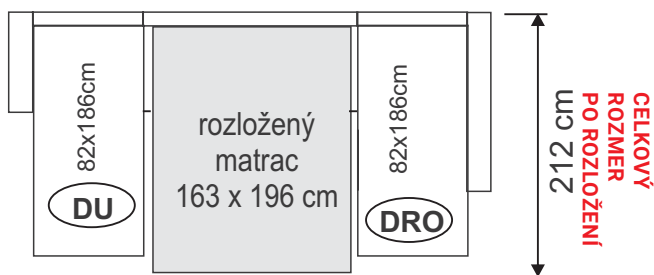

súprava DRM-3SR160-DU :

385 cm

súprava DRM-3SR140-DU :

365 cm

súprava DRO-3SR160-DU :

385 cm

súprava DRO-3SR140-DU :

365 cm

súprava DRO-3SR160-DRM :

385 cm

súprava DRO-3SR140-DRM :

365 cm

súprava DU-3SR160-DRO :

súprava DU-3SR140-DRM :