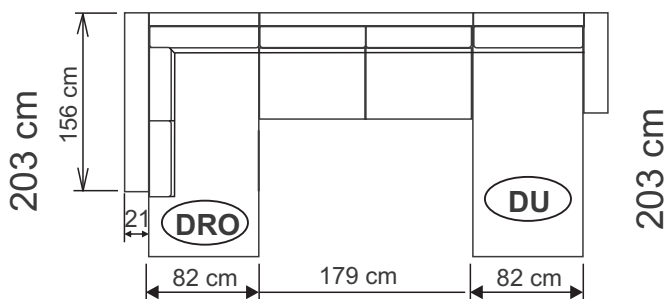

súprava DRM-3SR160-DU :

385 cm

súprava DRM-3SR140-DU :

365 cm

súprava DRO-3SR160-DU :

385 cm

súprava DRO-3SR140-DU :

365 cm

súprava DRO-3SR160-DRM :

385 cm

súprava DRO-3SR140-DRM :

365 cm

súprava DU-3SR160-DRO :

súprava DU-3SR140-DRM :