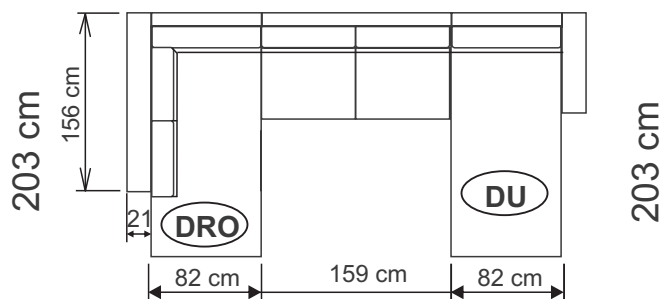

súprava DRM-3SR160-DU :

385 cm

súprava DRM-3SR140-DU :

365 cm

súprava DRO-3SR160-DU :

385 cm

súprava DRO-3SR140-DU :

365 cm

súprava DRO-3SR160-DRM :

385 cm

súprava DRO-3SR140-DRM :

365 cm

súprava DU-3SR160-DRO :

súprava DU-3SR140-DRM :