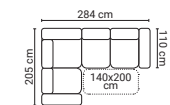

Možnosť prikípiť topper na každodenné spanie.

ROZMERY:

Ľavé prevedenie

DU-2SR-ROH-DM

Pravé prevedenie

DM-ROH-2SR-DU

DM-ROH-2RB

B2R-ROH-DM

Je možné si vybrať aj farbu nožičiek - čierne alebo chrómové. Je vybavená úložným priestorom a rozkladaním. Samozrejmosťou je výber pravého alebo ľavého prevedenia.

ROZMERY:

TONIA SEDACIA SÚPRAVA

DU-1S-1FB, ČIERNY NOHY