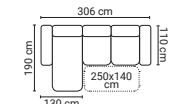

Možnosť prikípiť topper na každodenné spanie.

ROZMERY:

Ľavé prevedenie

DU-2SR-ROH-DM

Pravé prevedenie

DM-ROH-2SR-DU

DM-ROH-2RB

B2R-ROH-DM

Je možné si vybrať aj farbu nožičiek - čierne alebo chrómové. Je vybavená úložným priestorom a rozkladaním. Samozrejmosťou je výber pravého alebo ľavého prevedenia.

ROZMERY:

TONIA SEDACIA SÚPRAVA

DU-1S-1FB, ČIERNY NOHY