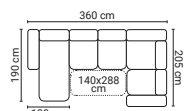

Možnosť prikípiť topper na každodenné spanie.

ROZMERY:

Ľavé prevedenie

DU-2SR-ROH-DM

Pravé prevedenie

DM-ROH-2SR-DU

DM-ROH-2RB

B2R-ROH-DM