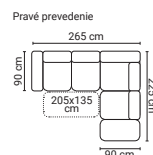

Možnosť prikípiť topper na každodenné spanie.

ROZMERY:

Ľavé prevedenie

DU-2SR-ROH-DM

Pravé prevedenie

DM-ROH-2SR-DU

DM-ROH-2RB

B2R-ROH-DM

DU-2RB

B2R-DU

CASINO SEDACIA SÚPRAVA

DM-ROH-2RB, ČIERNE NOHY

Atraktívna rohová sedacia súprava ponúka vynikajúce pohodlie aj vďaka polohovateľným opierkam hlavy ktoré sú súčasťou chrbtovej opierky. Elegantné prešívanie na sedacej časti. Poťahovú látku si môžete zvoliť podľa vzorkovníka látok.

Je možné si vybrať aj farbu nožičiek - čierne alebo chrómové. Je vybavená úložným priestorom a rozkladaním. Samozrejmosťou je výber pravého alebo ľavého prevedenia.

ROZMERY:

TONIA SEDACIA SÚPRAVA

DU-1S-1FB, ČIERNY NOHY