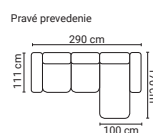

CASINO SEDACIA SÚPRAVA

Atraktívna rohová sedacia súprava ponúka vynikajúce pohodlie aj vďaka polohovateľným opierkam hlavy ktoré sú súčasťou chrbtovej opierky. Elegantné prešívanie na sedacej časti. Poťahovú látku si môžete zvoliť podľa vzorkovníka látok.

Je možné si vybrať aj farbu nožičiek - čierne alebo chrómové. Je vybavená úložným priestorom a rozkladaním. Samozrejmosťou je výber pravého alebo ľavého prevedenia.

ROZMERY:

TONIA SEDACIA SÚPRAVA

Moderná rohová sedacia súprava TONIA vám prináša dokonálny relax. Nastaviteľné chrbtové opierky a relax funkcia. Relax funkcia je elektricky ovládané, polohovacie sedenie, na ktorom si určite nájdete tú najvhodnejšiu polohu na relax a oddych pri televízii. Poťahovú látku si môžete zvoliť podľa vzorkovníka látok.

Taktiež ponúka výber z dvoch farieb nožičiek - čierne alebo chrómové. Samozrejmosťou je výber pravého alebo ľavého prevedenia.

ELEKTRICKÉ POLOHOVANIE - RELAX

ROZMERY: