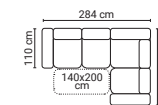

Možnosť prikípiť topper na každodenné spanie.

ROZMERY:

Ľavé prevedenie

DU-2SR-ROH-DM

Pravé prevedenie

DM-ROH-2SR-DU

DM-ROH-2RB

B2R-ROH-DM

Je možné si vybrať aj farbu nožičiek - čierne alebo chrómové. Je vybavená úložným priestorom a rozkladaním. Samozrejmosťou je výber pravého alebo ľavého prevedenia.

ROZMERY:

TONIA SEDACIA SÚPRAVA

DU-1S-1FB, ČIERNY NOHY