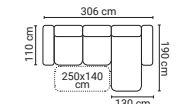

ROMANA SEDACIA SÚPRAVA

Moderná sedacia súprava ROMANA v rohovom alebo U prevedení. Sedacia súprava ponúka vysokú variabilitu, nastaviteľné opierky chrbta a opierky hlavy. Sedacia súprava Romana vám poskytne maximálny komfort. Romana je vyrobená z kvalitných materiálov, čo zaručuje trvácnosť a odolnosť produktu.

Navyše sedacia súprava je vybavená úložným priestorom a rozkladom na spanie. Poťahovú látku si môžete zvoliť podľa vzorkovníka látok. Nohy je možné objednať strieborné aj čierne.

Sedacia súprava má v sebe integrované praktické vymoženosti, alebo aj prvky, ktoré zvyšujú pohodlie. Sedačku si určite obľúbi celá rodina.

Možnosť prikípiť topper na každodenné spanie.

ROZMERY:

Ľavé prevedenie

Pravé prevedenie

B2R-DU