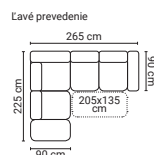

Možnosť prikípiť topper na každodenné spanie.

ROZMERY:

Ľavé prevedenie

DU-2SR-ROH-DM

Pravé prevedenie

DM-ROH-2SR-DU

DM-ROH-2RB

B2R-ROH-DM

DU-2RB

B2R-DU

CASINO SEDACIA SÚPRAVA

DM-ROH-2RB, ČIERNE NOHY

Atraktívna rohová sedacia súprava ponúka vynikajúce pohodlie aj vďaka polohovateľným opierkam hlavy ktoré sú súčasťou chrbtovej opierky. Elegantné prešívanie na sedacej časti. Poťahovú látku si môžete zvoliť podľa vzorkovníka látok.

Je možné si vybrať aj farbu nožičiek - čierne alebo chrómové. Je vybavená úložným priestorom a rozkladaním. Samozrejmosťou je výber pravého alebo ľavého prevedenia.

ROZMERY:

TONIA SEDACIA SÚPRAVA

DU-1S-1FB, ČIERNY NOHY