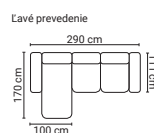

CASINO SEDACIA SÚPRAVA

Atraktívna rohová sedacia súprava ponúka vynikajúce pohodlie aj vďaka polohovateľným opierkam hlavy ktoré sú súčasťou chrbtovej opierky. Elegantné prešívanie na sedacej časti. Poťahovú látku si môžete zvoliť podľa vzorkovníka látok.

Je možné si vybrať aj farbu nožičiek - čierne alebo chrómové. Je vybavená úložným priestorom a rozkladaním. Samozrejmosťou je výber pravého alebo ľavého prevedenia.

ROZMERY:

TONIA SEDACIA SÚPRAVA

Moderná rohová sedacia súprava TONIA vám prináša dokonálny relax. Nastaviteľné chrbtové opierky a relax funkcia. Relax funkcia je elektricky ovládané, polohovacie sedenie, na ktorom si určite nájdete tú najvhodnejšiu polohu na relax a oddych pri televízii. Poťahovú látku si môžete zvoliť podľa vzorkovníka látok.

Taktiež ponúka výber z dvoch farieb nožičiek - čierne alebo chrómové. Samozrejmosťou je výber pravého alebo ľavého prevedenia.

ELEKTRICKÉ POLOHOVANIE - RELAX

ROZMERY: