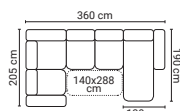

Možnosť prikípiť topper na každodenné spanie.

ROZMERY:

Ľavé prevedenie

DU-2SR-ROH-DM

Pravé prevedenie

DM-ROH-2SR-DU

DM-ROH-2RB

B2R-ROH-DM