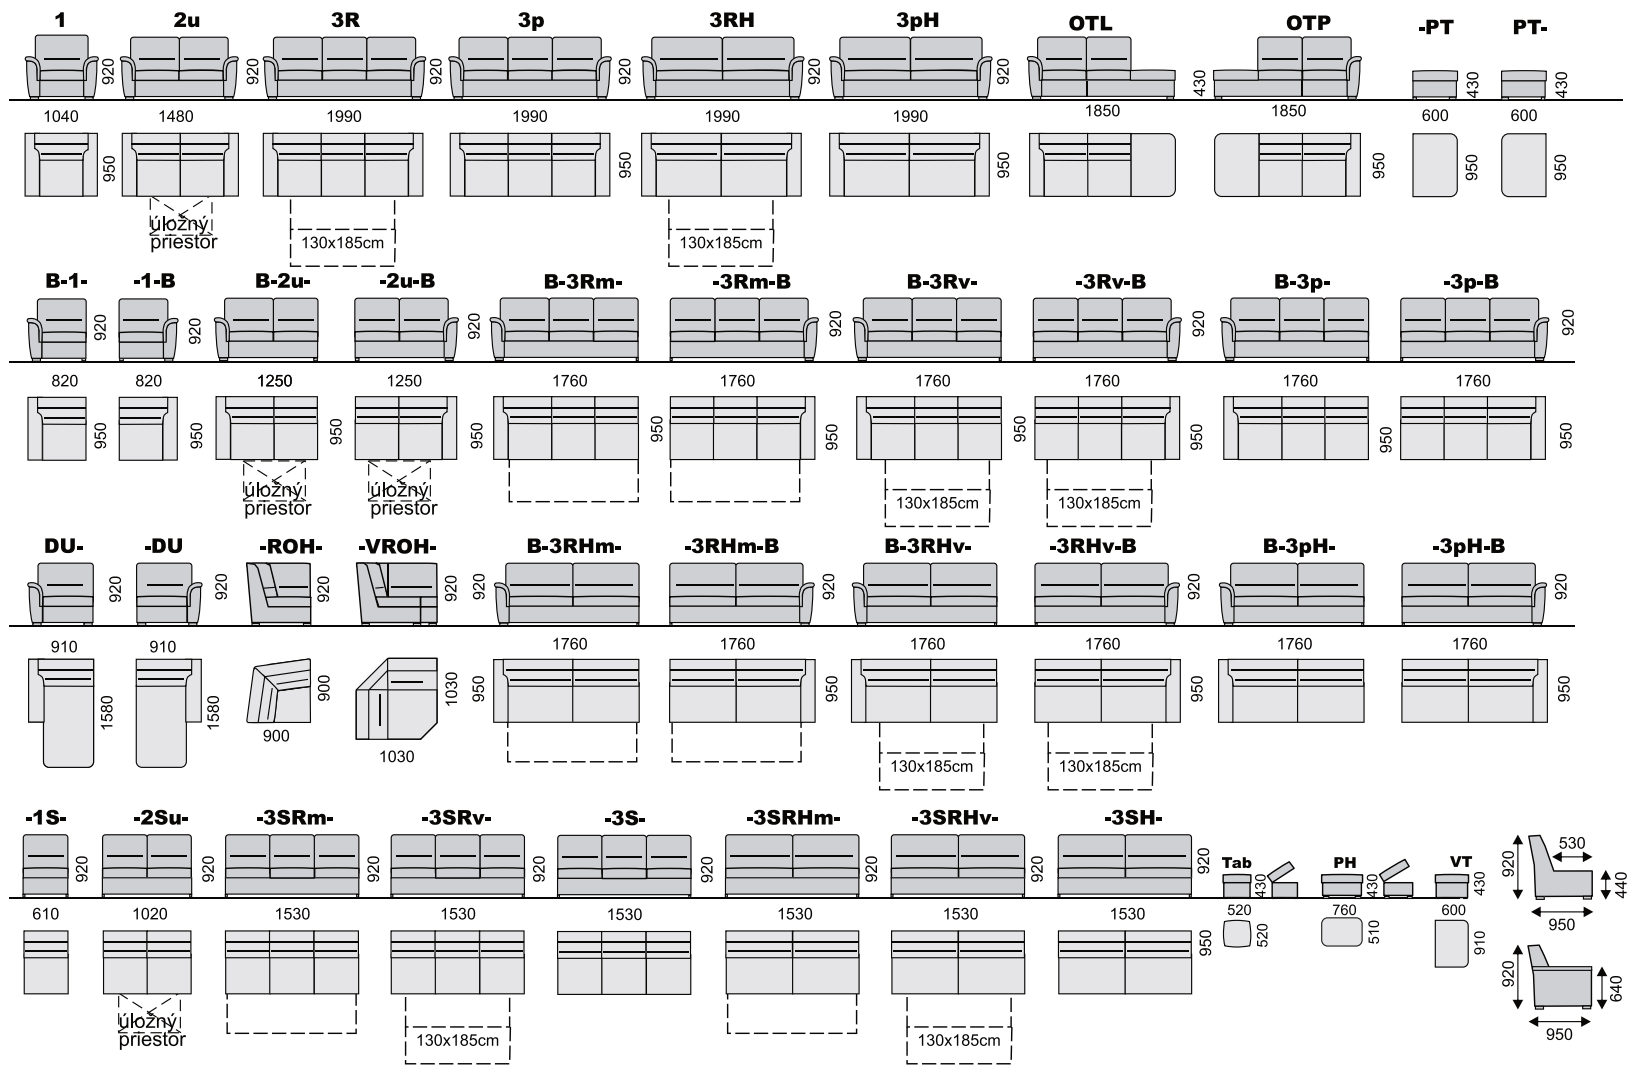

SABRINA LUX SEDACIA SÚPRAVA BOK Č. 1

SABRINA LUX SEDACIA SÚPRAVA BOK Č. 1

Príklady zostav :

DU-3S-ROH-2u-B

B-2u-ROH-3SRHm-DU

DU-3SH-ROH-3Rm-B

B-2u-ROH-3SRHm-ROH-3p-B

B-1-ROH-3SRm-DU

B-2u-ROH-3Rm-B

DU-3Rm-B

DU-3SRHm-VROH-1-PT

B-3RHv-VROH-1-PT

B-3Rv-VROH-2u-B

PT-2u-VROH-3SRm-DU

B-2u-VROH-3SRHv-VROH-1-PT

B-1-VROH-3SRm-DU

B-2u-ROH-2u-PT

PT-1-ROH-3Rm-B

DU-3SRm-ROH-1-PT

SABRINA LUX SEDACIA SÚPRAVA BOK Č. 2