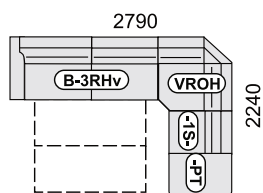

SABRINA LUX SEDACIA SÚPRAVA BOK Č. 1

SABRINA LUX SEDACIA SÚPRAVA BOK Č. 1

Príklady zostav :

DU-3S-ROH-2u-B

B-2u-ROH-3SRHm-DU

DU-3SH-ROH-3Rm-B

B-2u-ROH-3SRHm-ROH-3p-B

B-1-ROH-3SRm-DU

B-2u-ROH-3Rm-B

DU-3Rm-B

DU-3SRHm-VROH-1-PT

B-3RHv-VROH-1-PT

B-3Rv-VROH-2u-B

PT-2u-VROH-3SRm-DU

B-2u-VROH-3SRHv-VROH-1-PT

B-1-VROH-3SRm-DU

B-2u-ROH-2u-PT

PT-1-ROH-3Rm-B

DU-3SRm-ROH-1-PT

SABRINA LUX SEDACIA SÚPRAVA BOK Č. 2