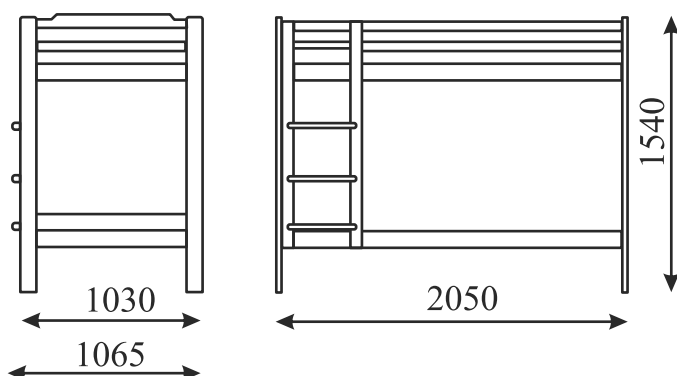

# GAJO

GAJO poschodová posteľ so skeletom z bukového masívneho dreva, voľné matrace sa kladú nazvinovacie rošty.

Dodáva sa v čiastočne demontovanom stave. Po zmontovaní vďaka pevnému bukovému skeletu je vytvorená maximálne pevná a stabilná posteľ. Povrchová úprava lakovaním, odtieň prírodný buk, alebo morený.

Rozmer matracov: 90x200cm do vrchného lôžka použite matrac hrúbky maximálne 12 cm!  
Pod posteľ možno dokúpiť úložné kontajnery.

Úložný kontajner malý