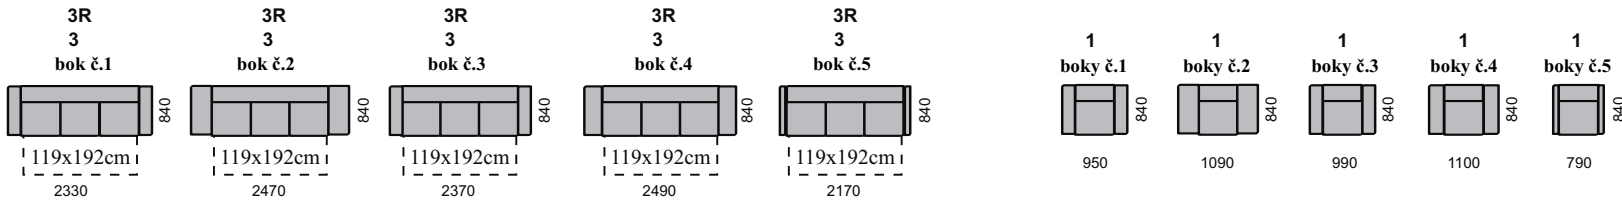

RENDY Lux

Príklady rohových súprav:

Rozmery súprav do U :