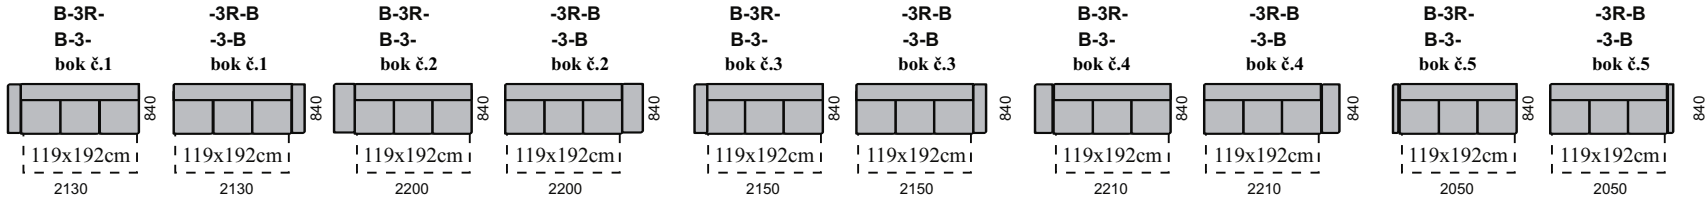

RENDY Lux

Príklady rohových súprav:

Rozmery súprav do U :