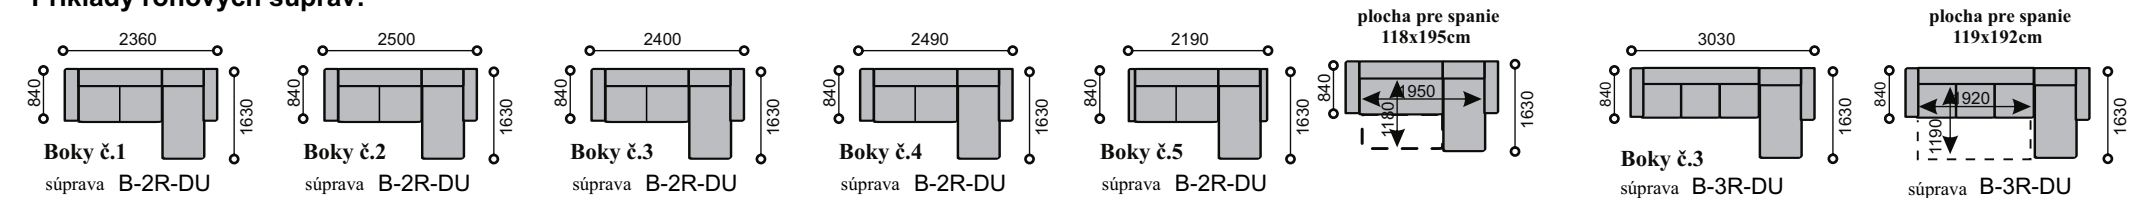

Príklady rohových súprav: