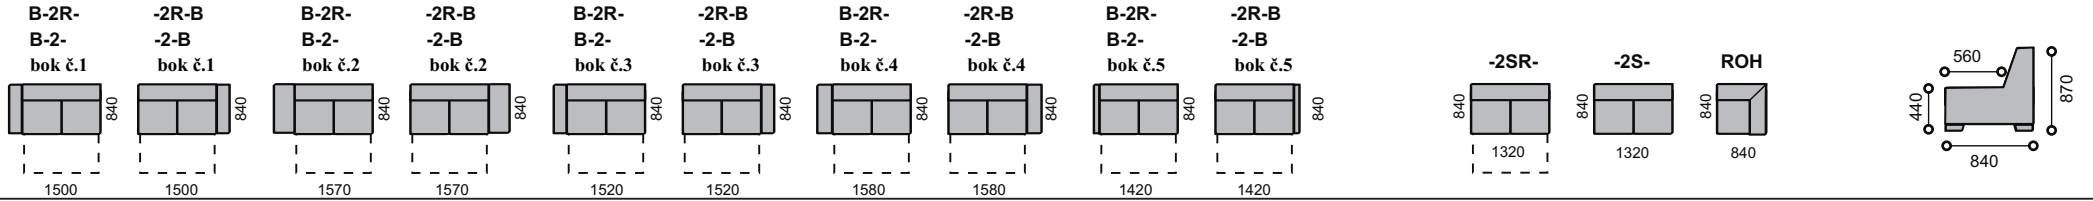

RENDY Lux

Príklady rohových súprav:

Rozmery súprav do U :