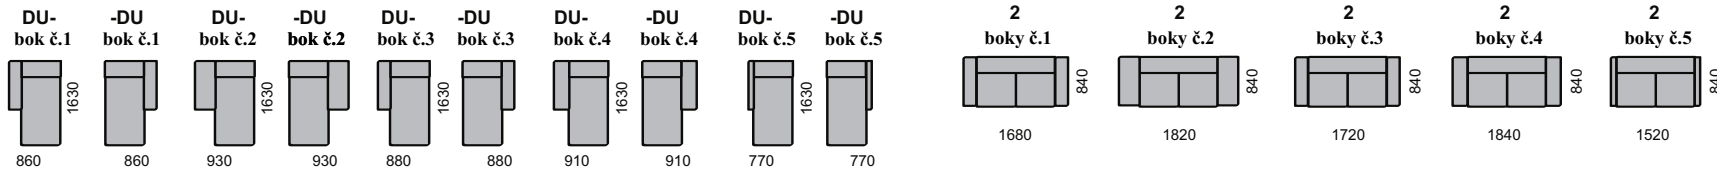

RENDY Lux

Príklady rohových súprav:

Rozmery súprav do U :